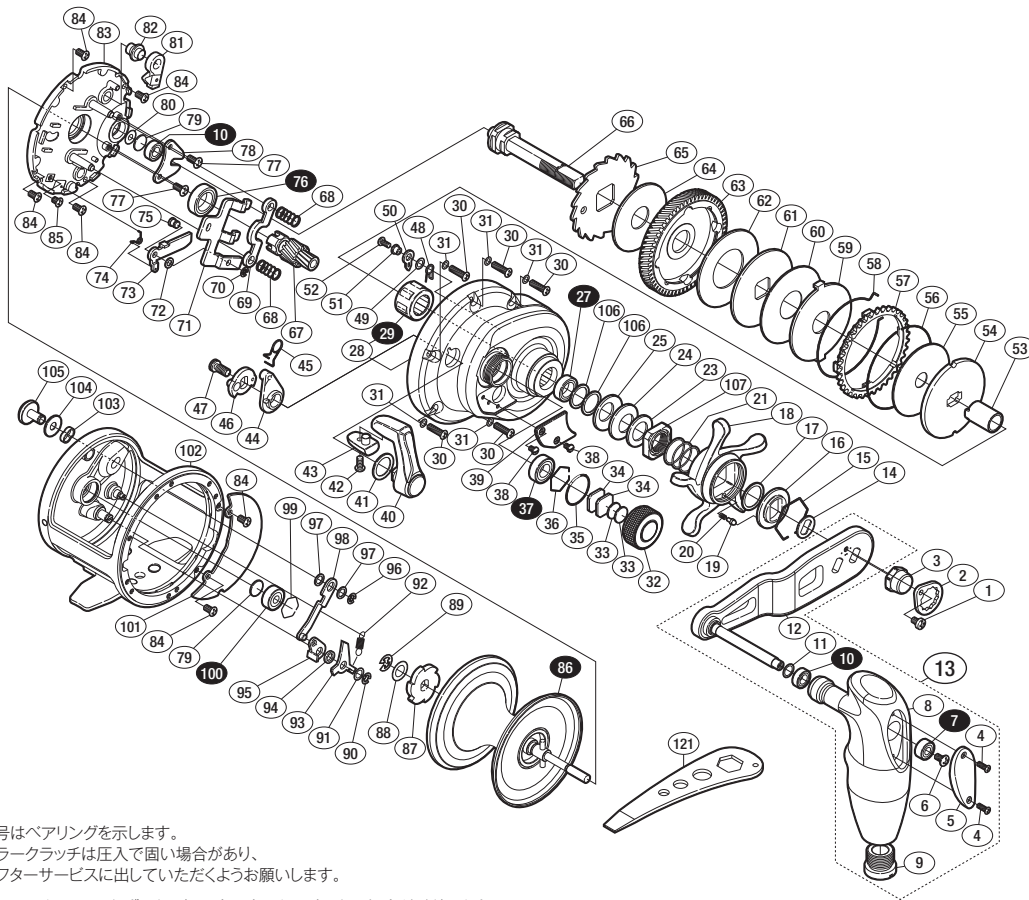

'16 オシアジガー 3000HG

商品コード 5-RL03 300H

本体価格(税別) 57,000円

短縮コード **03784**

※白ヌキ番号はベアリングを示します。
 ※ **29** ローラークラッチは圧入で固い場合があり、
 交換はアフターサービスに出していただくをお願いします。

調整座金類に関しましては、必ずしも分解図中の表現と一致しない場合がございますので、
 ご了承下さい。(商品により使用している場合とそうでない場合がございます。)

部番	品名	本体価格(税別)
1	固定ボルト	50
2	リテーナー	200
3	ハンドル固定ナット	500
4	固定ボルト	50
5	ハンドルノブ銘版	500
6	固定ボルト	50
7	ボールベアリング(4×9×4 SARB)	1,200
8	ハンドルノブ組	4,000
9	ハンドルキャップ	800
10	ボールベアリング(5×9×3 SARB)	1,200
11	座金	150
12	ハンドル	4,000
13	ハンドル組	8,500
14	ハンドル受け座金	50
15	スタードラッグ音出シ板抜ケ止メ	100
16	スタードラッグ音出シ板	100
17	座金	50
18	スタードラッグ	4,000
19	音出シピン	100
20	音出シバネ	100
21	スタードラッグバネ	100
23	スタードラッグスペーサー	100
24	サラバネ(8L)	100
25	サラバネ(8H)	100
27	ボールベアリング(8×12×3.5 SARB)	1,200
28	本体A組	11,000
29	ローラークラッチベアリング	2,000
30	固定ボルト	50
31	座金	100
32	メカニカルブレーキノブ	1,000
33	メカニカルブレーキ座金	50
34	メカニカルブレーキノブ座金	50
35	Oリング	100
36	抜ケ止メ	50
37	ボールベアリング(7×13×4 SARB)	1,200
38	固定ボルト	300
39	本体A機種銘版	500