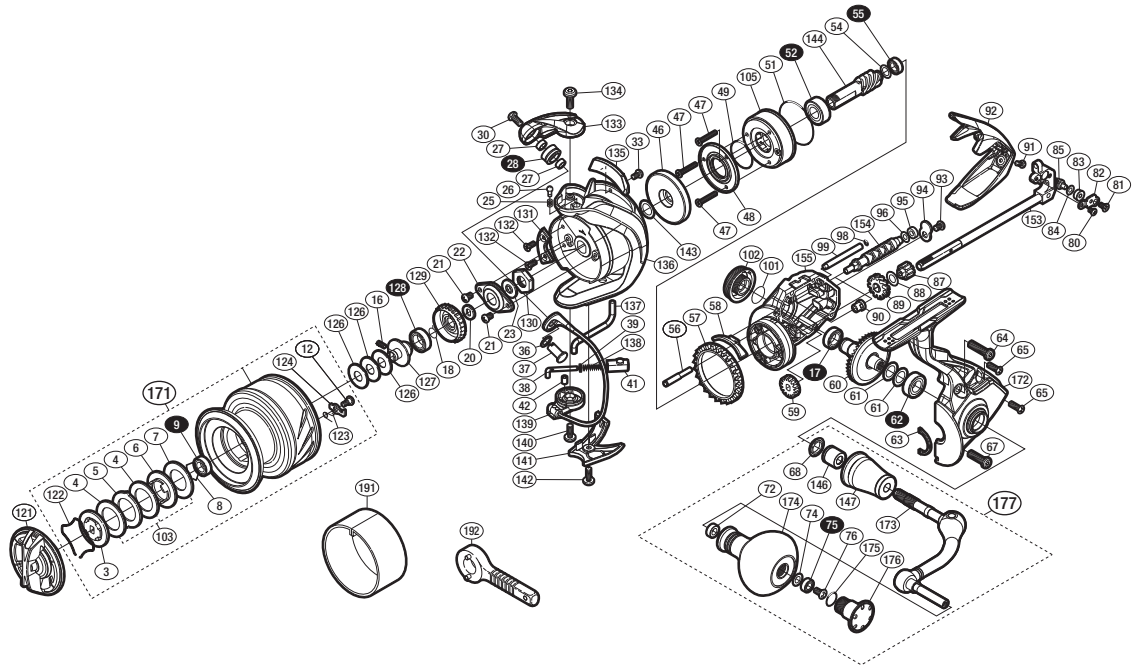

'17 サステイン C5000XG

商品コード 5-SF12 H049

本体価格(税別) 37,000円

短縮コード **03762**

※白スキ番号はベアリングを示します。

調整座金類に関しましては、必ずしも分解図中の表現と一致しない場合がございますので、ご了承ください。(商品により使用している場合とそうでない場合がございます。)

部品番号	部品名	本体価格(税別)
3	小判座金	500
4	ドラッグ座金	500
5	耳付座金	100
6	小判座金	200
7	ドラッグ座金	500
8	ベアリング抜け止め	50
9	ボールベアリング(6×10×3 SARB)	1,200
12	固定ボルト	100
16	セットスクリュー(M2×5)	100
17	ボールベアリング(7×11×3 SARB)	1,200
18	ラチェットバネ	100
20	スプール受け	100
21	固定ボルト	50
22	リテーナ	200
23	ローターベアリングシール	200
25	音出シバネ	100
26	音出シピン	100
27	ラインローラーベアリングカラー	200
28	ラインローラー組(ベアリング入り)	3,000
33	固定ボルト	100
36	座金	100
37	アーム固定軸	500
38	アームバネガイド	300
39	アームバネガイド(A)カラー	100
41	アームカムバネシート	200
42	アームバネガイド(A)カラーブッシュ	100
46	ローターカラー	800
47	固定ボルト	100
48	ローラークラッチカバー板	800
49	Oリング	100
51	Oリング	300
52	ボールベアリング(7×14×5 SARB)	1,200
54	座金	50
55	ボールベアリング(5×8×2.5 SARB)	1,200
56	中間ギア軸	300
57	フリクションリング	200
58	内ゲリ当たり	100
59	ウォームシャフトギア	300
60	ドライブギア組	2,000

部品番号	部品名	本体価格(税別)
61	座金	50
62	ボールベアリング(7×13×4 SARB)	1,200
63	フタフランジシール	200
64	固定ボルト	100
65	固定ボルト	50
67	固定ボルト	100
68	ハンドル軸シール	200
72	ブッシュ	100
74	座金	50
75	ボールベアリング(4×7×2.5 SARB)	1,200
76	固定ボルト	50
80	固定ボルト	100
81	固定ボルト	100
82	ウォームシャフトピン押サエ板	100
83	ウォームシャフトピンカラー	100
84	座金	50
85	ウォームシャフトピン	300
87	中間ギア(S)	200
88	座金	100
89	中間ギア(L)	500
90	ウォームシャフトブッシュ	100
91	固定ボルト	100
92	ボディガード	800
93	固定ボルト	50
94	ウォームシャフトカバー	100
95	ウォームシャフトブッシュ	100
96	座金	50
98	Oリング	100
99	摺動子ガイド	100
101	Oリング	100
102	ハンドルスクリューキャップ	1,000
103	座金	1,500
104	固定ボルト	100
105	ローラークラッチ組	1,000
121	ドラッグノブ組	1,500
122	抜け止めバネ	100
123	スプールピンバネ	100
124	スプールピン	100
126	スプール座金	50