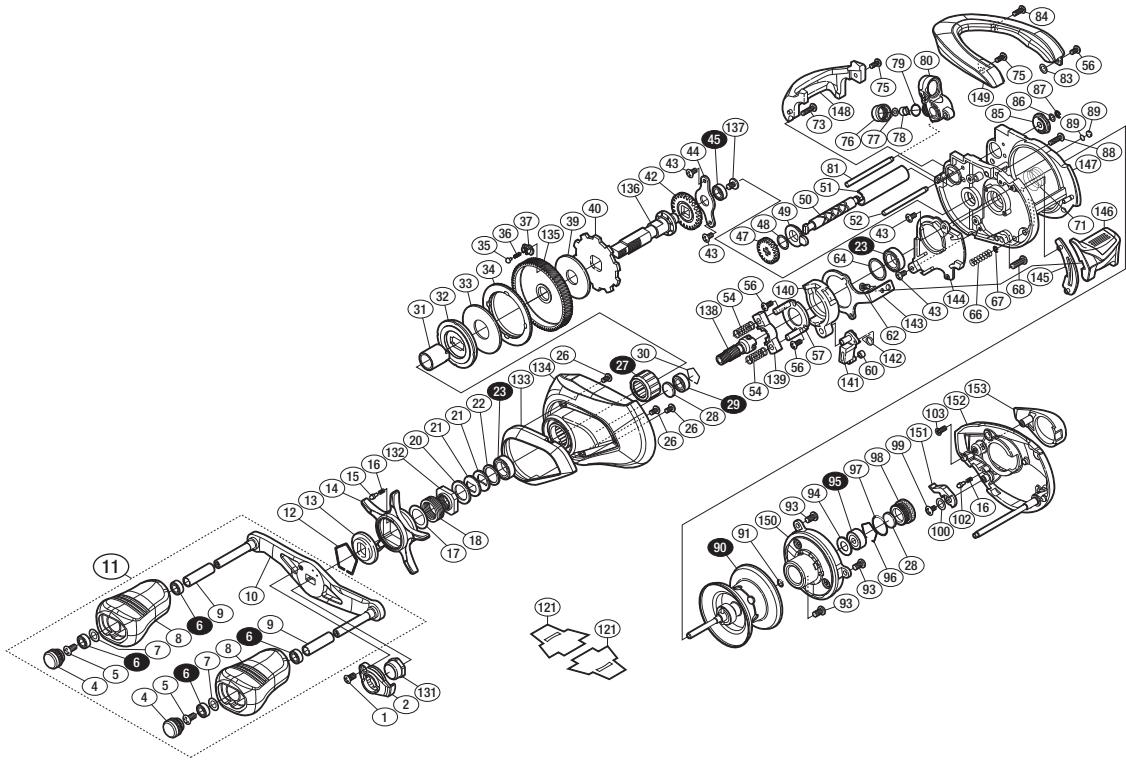

'17 エクスセンス DC 左

商品コード 5-RL06 1000

本体価格(税別) 74,000円

短縮コード **03736**

※白抜き番号はベアリングを示します。

調整座金類に関しては、必ずしも分解図中の表現と一致しない場合がございますので、ご了承ください。(商品により使用している場合とそうでない場合がございます。)

部品番号	部品名	本体価格(税別)
1	固定ボルト	100
2	リテーナー	200
4	ハンドルキャップ	600
5	固定ボルト	50
6	ボールベアリング(4×7×2.5 SARB)	1,200
7	座金	150
8	ハンドルノブ	1,000
9	ノブ固定軸パイプ	300
10	ハンドル	3,500
11	ハンドル組	10,000
12	スタードラッグ音出シ板抜け止め	100
13	スタードラッグ音出シ板	100
14	スタードラッグ	2,500
15	音出シピン	100
16	音出シバネ	100
17	座金	100
18	スタードラッグバネ	200
20	スタードラッグスベーター	100
21	ドライブギア座金	100
22	スタードラッグベアリング座金	50
23	ボールベアリング(8×12×3.5 SARB)	1,200
26	固定ボルト	100
27	ローラークラッチ	1,500
28	スプール軸当たりB	50
29	ボールベアリング(5×9×3 SARB)	1,200
30	ベアリング抜け止め	100
31	ローラークラッチインナーチューブ	500
32	スタードラッグ板	600
33	スタードラッグ座金	800
34	ドラッグ音出シラチェット	300
35	ドラッグ音出シピン	200
36	ドラッグ音出シバネ	100
37	ドラッグバネホルダー	100
39	スタードラッグ座金	200
40	ストッパーギア	500
42	ウォームシャフトギア	300
43	固定ボルト	50
44	ドライブギア軸固定板	100

部品番号	部品名	本体価格(税別)
45	ボールベアリング(5×8×2.5 SARB)	1,200
47	ウォームシャフトギア	200
48	座金	50
49	ウォームシャフト受け(A)	100
50	ウォームシャフト	800
51	レベルワインドパイプ	500
52	レベルワインドガイド	300
54	クラッチヨークバネ	50
56	固定ボルト	50
57	クラッチカム押サエ板	800
60	クラッチツメプッシュ	100
62	固定ボルト	50
64	座金	50
66	タンパーバネ	100
67	E形止め輪 1.5	50
68	固定ボルト	100
71	BB押サエバネ	100
73	固定ボルト	50
75	固定ボルト	50
76	レベルワインド受け	300
77	座金	50
78	ウォームシャフトピン	200
79	Oリング	100
80	レベルワインド組	3,000
81	レベルワインドガイド	300
83	座金	50
84	固定ボルト	50
85	ウォームシャフト受け(B)	100
86	座金	50
87	E形止め輪 2	50
88	固定ボルト	50
89	フレーム当たり座金	50
90	スプール組(ベアリング入り)	10,000
91	Oリング	50
93	固定ボルト	50
94	ベアリングシール	100
95	ボールベアリング(3×10×4 SARB)	1,200
96	ベアリング抜け止め	50