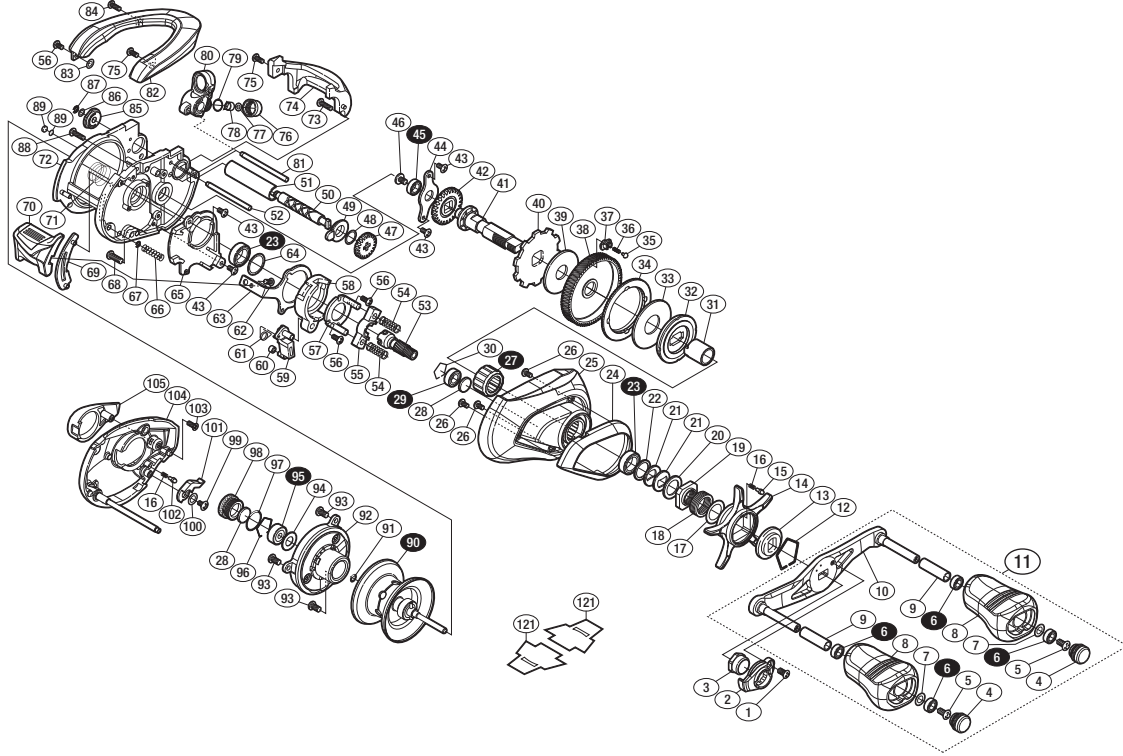

## '17 エクスセンス DC 右

商品コード 5-RL06 0000

本体価格(税別) 74,000円

短縮コード **03735**

※白スキ番号はベアリングを示します。

調整座金類にしましては、必ずしも分解図中の表現と一致しない場合がございますので、ご了承ください。(商品により使用している場合とそうでない場合がございます。)

部品番号	部品名	本体価格(税別)
1	固定ボルト	100
2	リテーナー	200
3	ハンドル固定ナット	500
4	ハンドルキャップ	600
5	固定ボルト	50
6	ボールベアリング(4×7×2.5 SARB)	1,200
7	座金	150
8	ハンドルノブ	1,000
9	ノブ固定軸パイプ	300
10	ハンドル	3,500
11	ハンドル組	10,000
12	スタードラッグ音出し板抜け止め	100
13	スタードラッグ音出し板	100
14	スタードラッグ	2,500
15	音出しシピン	100
16	音出しシバネ	100
17	座金	100
18	スタードラッグバネ	200
19	スタードラッグ固定ナット	200
20	スタードラッグスパーサー	100
21	ドライブギア座金	100
22	スタードラッグベアリング座金	50
23	ボールベアリング(8×12×3.5 SARB)	1,200
24	本体A銘版	500
25	本体A	7,000
26	固定ボルト	100
27	ローラークラッチ	1,500
28	スプール軸当たりB	50
29	ボールベアリング(5×9×3 SARB)	1,200
30	ベアリング抜け止め	100
31	ローラークラッチインナーチューブ	500
32	スタードラッグ板	600
33	スタードラッグ座金	800
34	ドラッグ音出しラチェット	300
35	ドラッグ音出しシピン	200
36	ドラッグ音出しシバネ	100
37	ドラッグバネホルダー	100
38	ドライブギア	2,500

部品番号	部品名	本体価格(税別)
39	スタードラッグ座金	200
40	ストッパーギア	500
41	ドライブギア軸	2,500
42	ウォームシャフトギア	300
43	固定ボルト	50
44	ドライブギア軸固定板	100
45	ボールベアリング(5×8×2.5 SARB)	1,200
46	固定ボルト	100
47	ウォームシャフトギア	200
48	座金	50
49	ウォームシャフト受け(A)	100
50	ウォームシャフト	800
51	レベルワインドパイプ	500
52	レベルワインドガイド	300
53	ヒニオンギア	2,000
54	クラッチヨークバネ	50
55	クラッチヨーク	100
56	固定ボルト	50
57	クラッチカム押サエ板	800
58	クラッチカム	200
59	クラッチツメ	300
60	クラッチツメブッシュ	100
61	クラッチツメバネ	50
62	固定ボルト	50
63	クラッチプレート	400
64	座金	50
65	本体Aシート	300
66	タンパーバネ	100
67	E形止メ輪 1.5	50
68	固定ボルト	100
69	クラッチレバー受け(B)	100
70	クラッチレバー	800
71	BB押サエバネ	100
72	フレーム	11,000
73	固定ボルト	50
74	レベルワインドガード	1,000
75	固定ボルト	50
76	レベルワインド受け	300