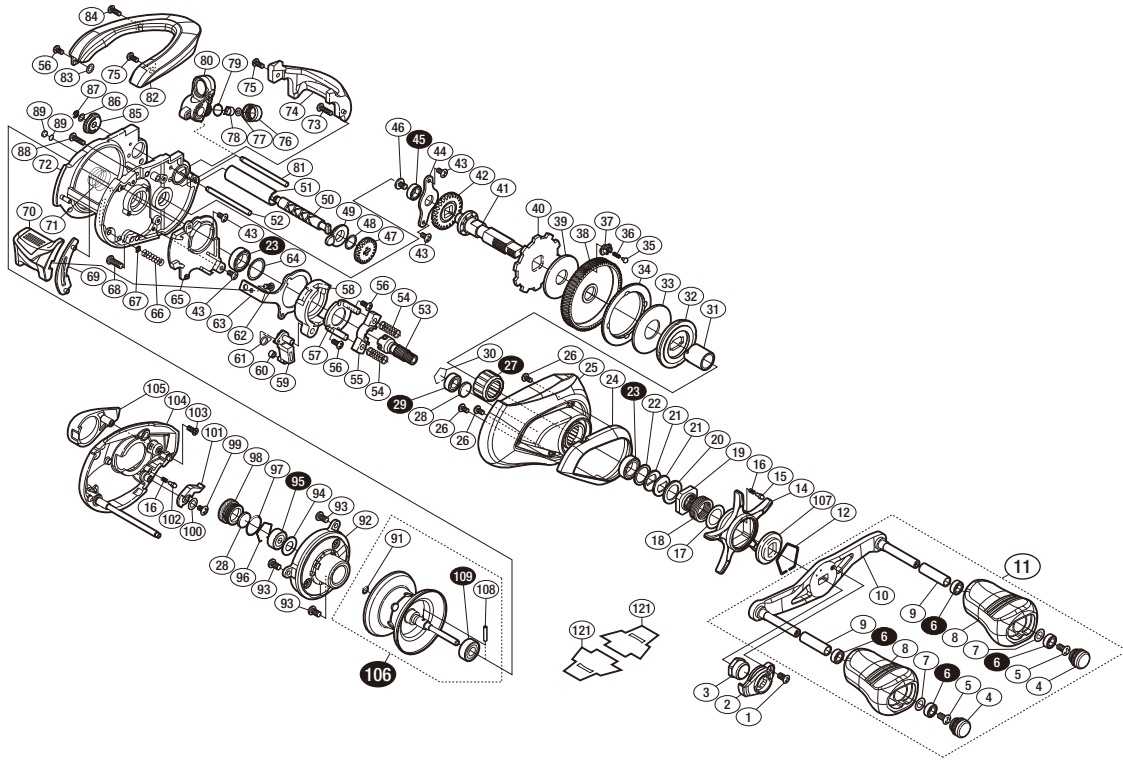

'17 エクスセンス DC XG 右

商品コード 5-RL06 0000

本体価格(税別) 74,000円

短縮コード **03735**

※白抜き番号はベアリングを示します。

※109ベアリング(108)スプールクラッチピン(27)ローラークラッチはお客様ご自身の交換はできません。交換はアフターサービスに出していただくようお願いいたします。

調整座金類に関しましては、必ずしも分解図中の表現と一致しない場合がございますので、ご了承ください。(商品により使用している場合とそうでない場合がございます。)

部品番号	部品名	本体価格(税別)
1	固定ボルト	100
2	リテーナー	200
3	ハンドル固定ナット	500
4	ハンドルキャップ	600
5	固定ボルト	50
6	ボールベアリング(4×7×2.5 SARB)	1,200
7	座金	150
8	ハンドルノブ	1,000
9	ノブ固定軸パイプ	300
10	ハンドル	3,500
11	ハンドル組	10,000
12	スタードラッグ音出し板抜け止め	100
14	スタードラッグ	2,500
15	音出しシピン	100
16	音出しシバネ	100
17	座金	100
18	スタードラッグバネ	200
19	スタードラッグ固定ナット	200
20	スタードラッグスパーサー	100
21	ドライブギア座金	100
22	スタードラッグベアリング座金	50
23	ボールベアリング(8×12×3.5 SARB)	1,200
24	本体A銘版	500
25	本体A	7,000
26	固定ボルト	100
27	ローラークラッチ	1,500
28	スプール軸当たりB	50
29	ボールベアリング(5×9×3 SARB)	1,200
30	ベアリング抜け止め	100
31	ローラークラッチインナーチューブ	500
32	スタードラッグ板	600
33	スタードラッグ座金	800
34	ドラッグ音出しシラチエット	300
35	ドラッグ音出しシピン	200
36	ドラッグ音出しシバネ	100
37	ドラッグバネホルダー	100
38	ドライブギア	2,500
39	スタードラッグ座金	200

部品番号	部品名	本体価格(税別)
40	ストッパーギア	500
41	ドライブギア軸	2,500
42	ウォームシャフトギア	300
43	固定ボルト	50
44	ドライブギア軸固定板	100
45	ボールベアリング(5×8×2.5 SARB)	1,200
46	固定ボルト	100
47	ウォームシャフトギア	200
48	座金	50
49	ウォームシャフト受け(A)	100
50	ウォームシャフト	800
51	レベルワインドパイプ	500
52	レベルワインドガイド	300
53	ピニオンギア	2,000
54	クラッチヨークバネ	50
55	クラッチヨーク	100
56	固定ボルト	50
57	クラッチカム押サエ板	800
58	クラッチカム	200
59	クラッチツメ	300
60	クラッチツメフッシュ	100
61	クラッチツメバネ	50
62	固定ボルト	50
63	クラッチプレート	400
64	座金	50
65	本体Aシート	300
66	タンパーバネ	100
67	E形止メ輪 1.5	50
68	固定ボルト	100
69	クラッチレバー受け(B)	100
70	クラッチレバー	800
71	BB押サエバネ	100
72	フレーム	11,000
73	固定ボルト	50
74	レベルワインドガード	1,000
75	固定ボルト	50
76	レベルワインド受け	300
77	座金	50