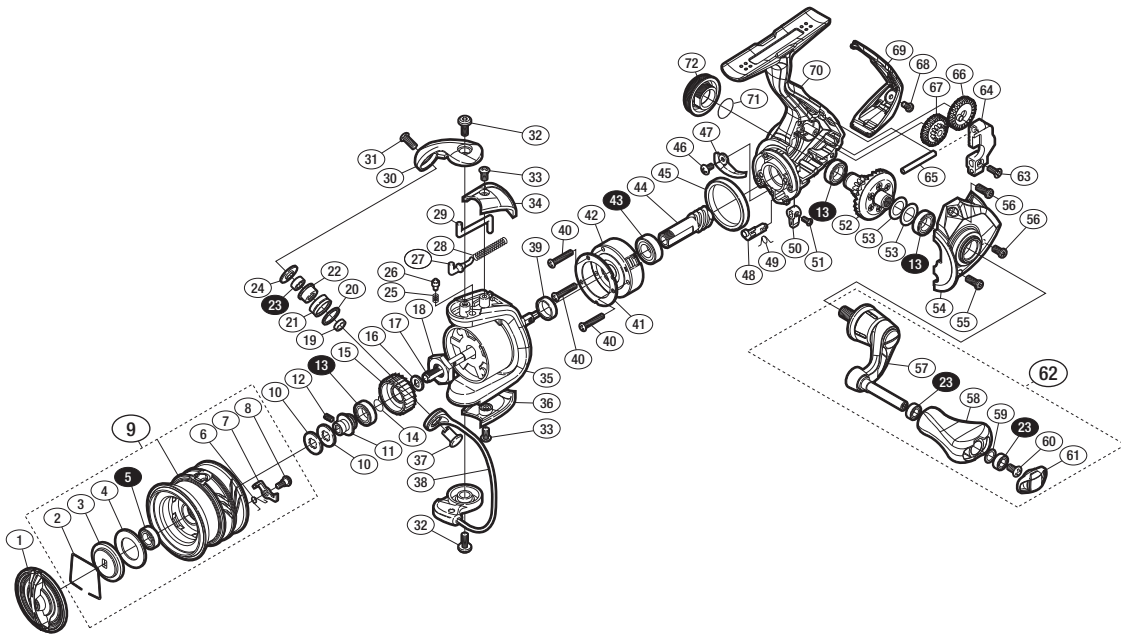

'17 ソアレCI4+ 500S

商品コード 5-SF09 A005

本体価格(税別) 34,200円

短縮コード **03715**

※白スキ番号はベアリングを示します。

調整座金類に関しましては、必ずしも分解図中の表現と一致しない場合がございますので、ご了承ください。(商品により使用している場合とそうでない場合がございます。)

部品番号	部品名	本体価格(税別)
1	ドラッグノブ組	1,500
2	抜け止メバネ	100
3	小判座金	100
4	ドラッグ座金	100
5	ボールベアリング(6×10×3 SARB)	1,200
6	スプールのピンバネ	100
7	スプールのピン	100
8	固定ボルト	100
9	スプール組	5,000
10	スプールの座金	50
11	スプールの軸ベアリングガイド	300
12	セットスクリュー (M2×5)	100
13	ボールベアリング(7×11×3 SARB)	1,200
14	ラチェットバネ	100
15	ドラッグ音出シラチェット	200
16	スプールの受け	100
17	メインシャフト	500
18	ローターナット	300
19	ラインローラーベアリングカラー	200
20	ラインローラー Spacer	100
21	ラインローラー	2,000
22	ラインローラーブッシュ	50
23	ボールベアリング(4X7X2.5 SARB)	1,200
24	ラインローラー座金	200
25	音出シバネ	100
26	音出シピン	100

部品番号	部品名	本体価格(税別)
27	アームバネガイド(A) カラー	50
28	アームカムバネ	100
29	内ゲリレバー	300
30	アームカム	500
31	固定ボルト	100
32	固定ボルト	100
33	固定ボルト	100
34	アームカムバネカバー	200
35	ローター	2,500
36	ベール取付けカバー	800
37	アーム固定軸	500
38	ベール組	3,000
39	ローターカラー	200
40	固定ボルト	50
41	ローラークラッチカバー板	100
42	ローラークラッチ組	1,000
43	ボールベアリング(7X13X4 SARB)	1,200
44	ピニオンギア	1,100
45	フリクションリング	300
46	固定ボルト	50
47	内ゲリ当たり	100
48	ストッパーカム	100
49	クリックバネ	50
50	ストッパーレバー	100
51	固定ボルト	100
52	ドライブギア組	2,000

部品番号	部品名	本体価格(税別)
53	座金	50
54	フタ	1,000
55	固定ボルト	100
56	固定ボルト	100
57	ハンドルシャフト組	5,000
58	ハンドルノブ組	1,000
59	座金	50
60	固定ボルト	50
61	ハンドルキャップ	300
62	ハンドル組	7,000
63	固定ボルト	50
64	摺動子	700
65	摺動子ガイド	100
66	摺動子ギア	100
67	中間ギア	200
68	固定ボルト	100
69	ボディガード	1,000
70	ボディ組	2,000
71	Oリング	100
72	ハンドルスクリューキャップ組	1,000
*F01	リール袋 (付属品)	300
PUNT	取扱説明書分解図セット (付属品)	200
ITOS	スプール糸止めシール (付属品)	100