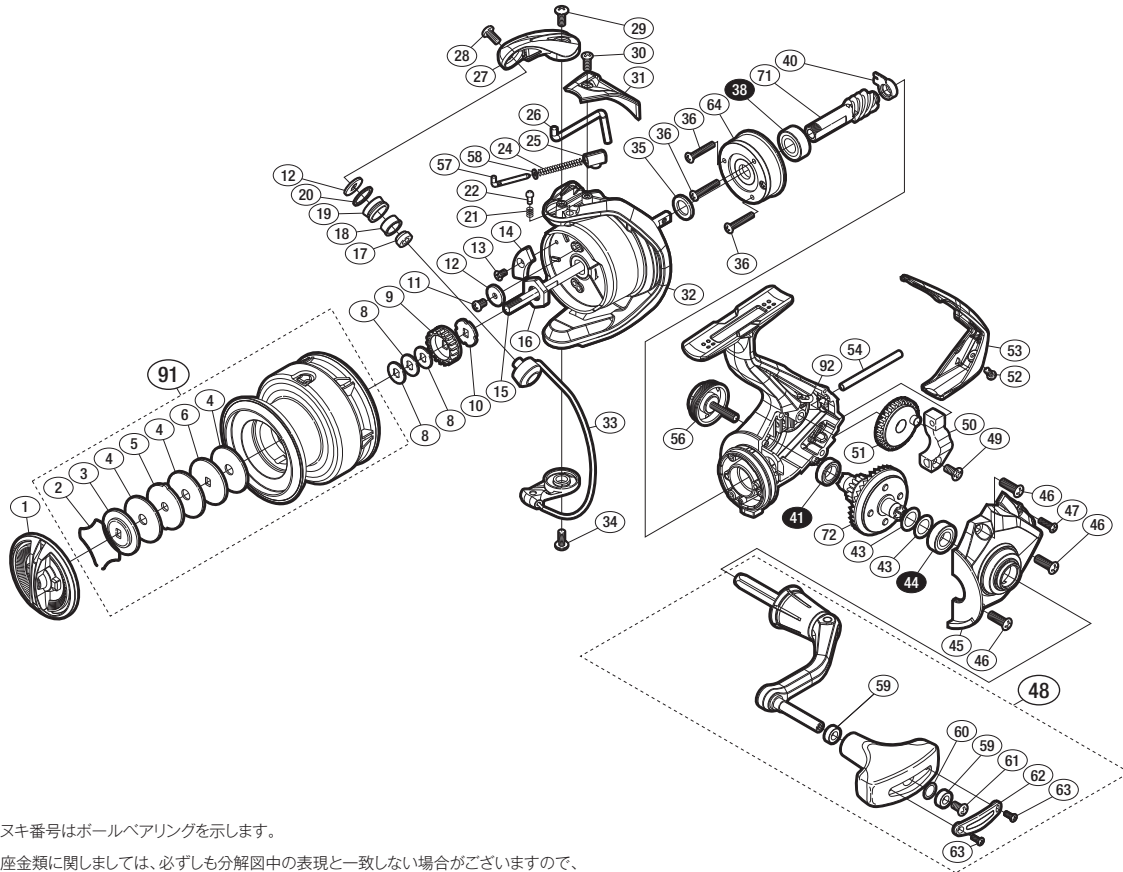

'17 セドナ C5000XG

商品コード 5-SB43 K053

バリュープライス

短縮コード **03689**

※白ヌキ番号はボールベアリングを示します。

調整座金類につきましては、必ずしも分解図中の表現と一致しない場合がございますので、ご了承下さい。(商品により使用している場合とそうでない場合がございます。)

部品番号	部品名	本体価格(税別)
1	ドラッグノブ	1,000
2	抜ケ止メバネ	100
3	小判座金	100
4	ドラッグ座金	100
5	耳付座金	100
6	小判座金	100
8	スプール座金	50
9	スプール受け(A)	100
10	スプール受け(B)	100
11	固定ボルト	200
12	座金	50
13	固定ボルト	100
14	バランサー A	100
15	メインシャフト	500
16	ローターナット	300
17	ラインローラーカラー	100
18	ラインローラーブッシュ	50
19	ラインローラー	100
20	ラインローラースペーサー	100
21	音出シバネ	100
22	音出シピン	100
24	アームカムバネ	100

部品番号	部品名	本体価格(税別)
25	アームカムバネシート	200
26	内ゲリレバー	200
27	アームカム	300
28	固定ボルト	50
29	固定ボルト	50
30	固定ボルト	50
31	アームカムバネカバー	500
32	ローター	800
33	ペール組	800
34	固定ボルト	50
35	座金	50
36	固定ボルト	50
38	ボールベアリング(7×14×5)	600
40	ピニオンギア用ブッシュ	100
41	ボールベアリング(7×11×3)	600
43	座金	50
44	ボールベアリング(7×13×4)	600
45	フタ	1,000
46	固定ボルト	50
47	固定ボルト	100
48	ハンドル組	2,300
49	固定ボルト	100

部品番号	部品名	本体価格(税別)
50	摺動子	700
51	摺動子ギア	100
52	固定ボルト	50
53	ボディガード	500
54	摺動子ガイド	100
56	ハンドルスクリューキャップ	500
57	アームバネガイド	300
58	アームバネガイド(A)カラー	100
59	ブッシュ	100
60	座金	50
61	固定ボルト	50
62	ハンドルノブ銘版	200
63	固定ボルト	50
64	ローラークラッチ組	1,000
71	ピニオンギア	900
72	ドライブギア組	900
91	スプール組	3,000
92	ボディ	800
PUNT	取扱説明書分解図セット (付属品)	200