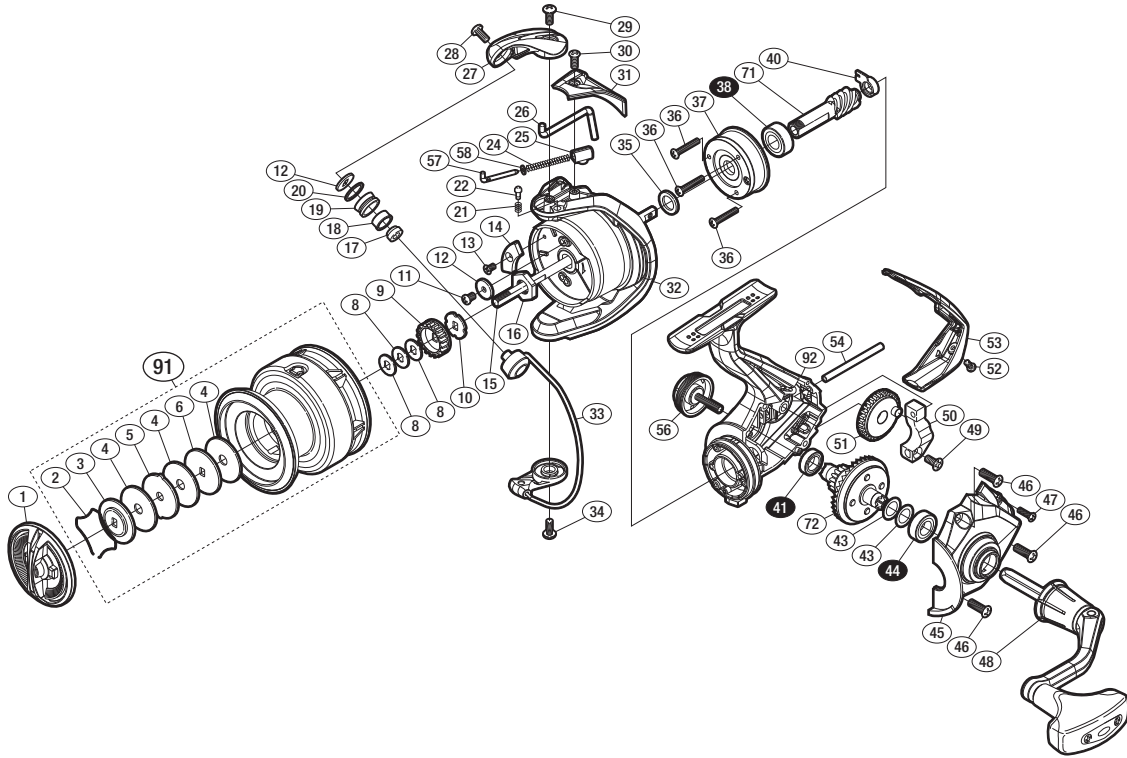

'17 セドナ C5000XG

商品コード 5-SB43 K053

バリュープライス

短縮コード **03689**

※白ヌキ番号はボールベアリングを示します。

調整座金類につきましては、必ずしも分解図中の表現と一致しない場合がございますので、ご了承下さい。(商品により使用している場合とそうでない場合がございます。)

部品番号	部品名	本体価格(税別)
1	ドラッグノブ	1,000
2	抜ケ止メバネ	100
3	小判座金	100
4	ドラッグ座金	100
5	耳付座金	100
6	小判座金	100
8	スプール座金	50
9	スプール受ケ(A)	100
10	スプール受ケ(B)	100
11	固定ボルト	200
12	座金	50
13	固定ボルト	100
14	バランサー A	100
15	メインシャフト	500
16	ローターナット	300
17	ラインローラーカラー	100
18	ラインローラープッシュ	50
19	ラインローラー	100
20	ラインローラー Spacer	100
21	音出シバネ	100

部品番号	部品名	本体価格(税別)
22	音出シピン	100
24	アームカムバネ	100
25	アームカムバネシート	200
26	内ゲリレバー	200
27	アームカム	300
28	固定ボルト	50
29	固定ボルト	50
30	固定ボルト	50
31	アームカムバネカバー	500
32	ローター	800
33	ペール組	800
34	固定ボルト	50
35	座金	50
36	固定ボルト	50
37	ローラークラッチ組	1,000
38	ボールベアリング(7×14×5)	600
40	ピニオンギア用プッシュ	100
41	ボールベアリング(7×11×3)	600
43	座金	50
44	ボールベアリング(7×13×4)	600

部品番号	部品名	本体価格(税別)
45	フタ	1,000
46	固定ボルト	50
47	固定ボルト	100
48	ハンドル組	2,300
49	固定ボルト	100
50	摺動子	700
51	摺動子ギア	100
52	固定ボルト	50
53	ボディガード	500
54	摺動子ガイド	100
56	ハンドルスクリューキャップ	500
57	アームバネガイド	300
58	アームバネガイド(A) カラー	100
71	ピニオンギア	900
72	ドライブギア組	900
91	スプール組	3,000
92	ボディ	800
PUNT	取扱説明書分解図セット (付属品)	200