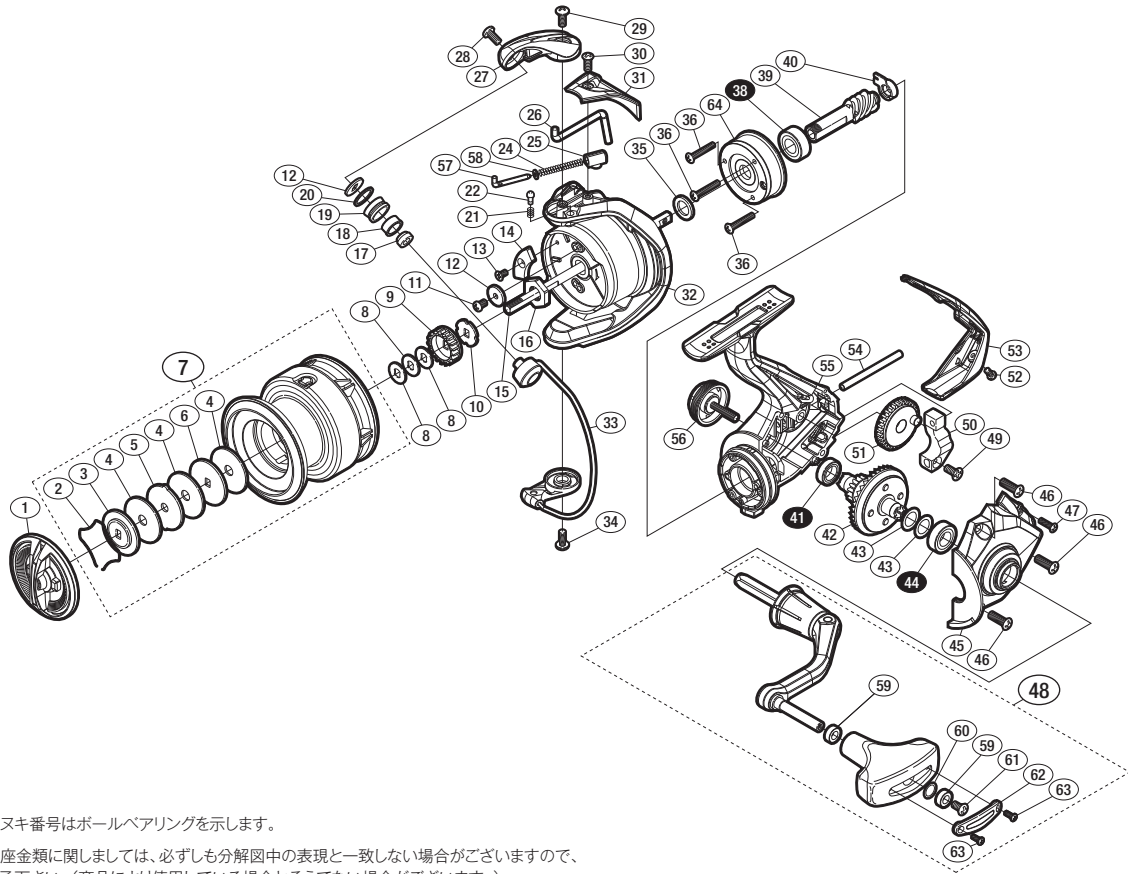

'17 セドナ 4000

商品コード 5-SB43 H040

バリュープライス

短縮コード **03687**

※白ヌキ番号はボールベアリングを示します。

調整座金類につきましては、必ずしも分解図中の表現と一致しない場合がございますので、ご了承下さい。(商品により使用している場合とそうでない場合がございます。)

部品番号	部品名	本体価格(税別)
1	ドラッグノブ	1,000
2	抜ケ止メバネ	100
3	小判座金	100
4	ドラッグ座金	100
5	耳付座金	100
6	小判座金	100
7	スプール組	3,000
8	スプール座金	50
9	スプール受け(A)	100
10	スプール受け(B)	100
11	固定ボルト	200
12	座金	50
13	固定ボルト	100
14	バランサー A	100
15	メインシャフト	500
16	ローターナット	300
17	ラインローラーカラー	100
18	ラインローラーブッシュ	50
19	ラインローラー	100
20	ラインローラー Spacer	100
21	音出シバネ	100
22	音出シピン	100

部品番号	部品名	本体価格(税別)
24	アームカムバネ	100
25	アームカムバネシート	200
26	内ゲリレバー	200
27	アームカム	300
28	固定ボルト	50
29	固定ボルト	50
30	固定ボルト	50
31	アームカムバネカバー	500
32	ローター	800
33	ペール組	800
34	固定ボルト	50
35	座金	50
36	固定ボルト	50
38	ボールベアリング(7×14×5)	600
39	ピニオンギア	900
40	ピニオンギア用ブッシュ	100
41	ボールベアリング(7×11×3)	600
42	ドライブギア組	900
43	座金	50
44	ボールベアリング(7×13×4)	600
45	フタ	1,000
46	固定ボルト	50

部品番号	部品名	本体価格(税別)
47	固定ボルト	100
48	ハンドル組	2,300
49	固定ボルト	100
50	摺動子	700
51	摺動子ギア	100
52	固定ボルト	50
53	ボディガード	500
54	摺動子ガイド	100
55	ボディ	800
56	ハンドルスクリューキャップ	500
57	アームバネガイド	300
58	アームバネガイド(A)カラー	100
59	ブッシュ	100
60	座金	50
61	固定ボルト	50
62	ハンドルノブ銘版	200
63	固定ボルト	50
64	ローラークラッチ組	1,000
PUNT	取扱説明書分解図セット (付属品)	200