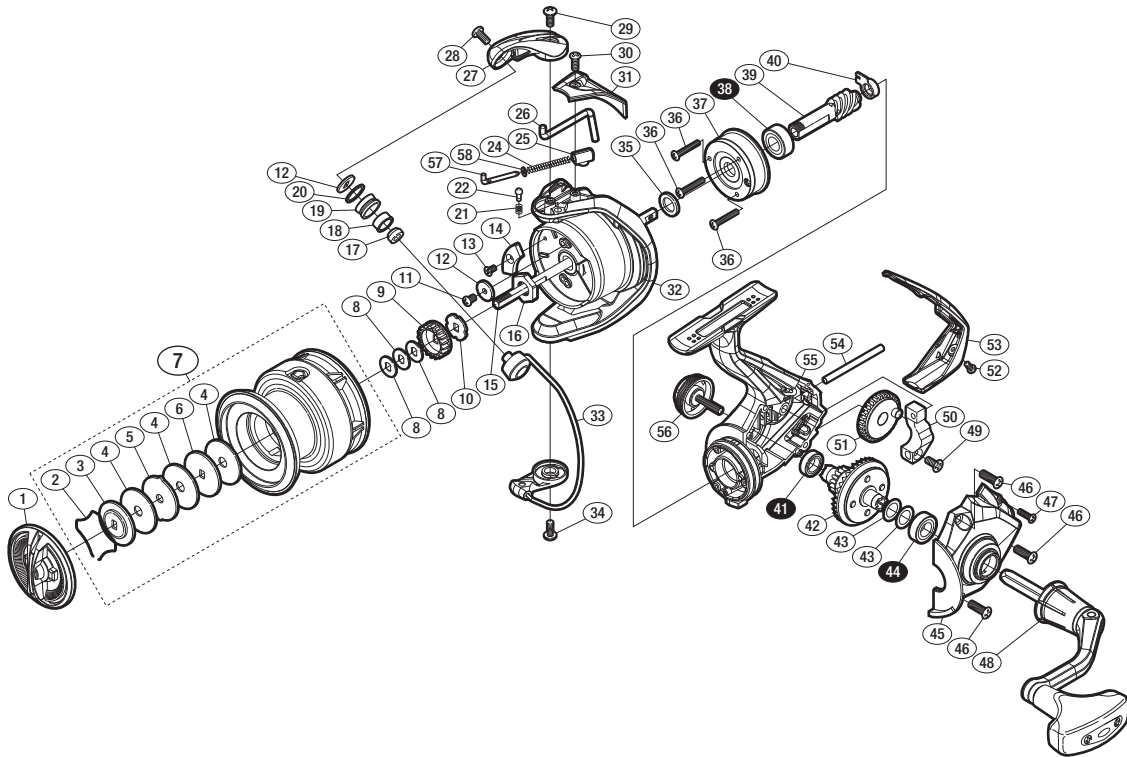

'17 セドナ 4000

商品コード 5-SB43 H040

バリュープライス

短縮コード **03687**

※白ヌキ番号はボールベアリングを示します。

調整座金類に関しましては、必ずしも分解図中の表現と一致しない場合がございますので、ご了承ください。(商品により使用している場合とそうでない場合がございます。)

部品番号	部品名	本体価格(税別)
1	ドラッグノブ	1,000
2	抜ケ止メバネ	100
3	小判座金	100
4	ドラッグ座金	100
5	耳付座金	100
6	小判座金	100
7	スプール組	3,000
8	スプール座金	50
9	スプール受け(A)	100
10	スプール受け(B)	100
11	固定ボルト	200
12	座金	50
13	固定ボルト	100
14	バランサー A	100
15	メインシャフト	500
16	ローターナット	300
17	ラインローラーカラー	100
18	ラインローラープッシュ	50
19	ラインローラー	100
20	ラインローラー Spacer	100

部品番号	部品名	本体価格(税別)
21	音出シバネ	100
22	音出シピン	100
24	アームカムバネ	100
25	アームカムバネシート	200
26	内ゲリレバー	200
27	アームカム	300
28	固定ボルト	50
29	固定ボルト	50
30	固定ボルト	50
31	アームカムバネカバー	500
32	ローター	800
33	ベール組	800
34	固定ボルト	50
35	座金	50
36	固定ボルト	50
37	ローラークラッチ組	1,000
38	ボールベアリング(7×14×5)	600
39	ピニオンギア	900
40	ピニオンギア用プッシュ	100
41	ボールベアリング(7×11×3)	600

部品番号	部品名	本体価格(税別)
42	ドライブギア組	900
43	座金	50
44	ボールベアリング(7×13×4)	600
45	フタ	1,000
46	固定ボルト	50
47	固定ボルト	100
48	ハンドル組	2,300
49	固定ボルト	100
50	摺動子	700
51	摺動子ギア	100
52	固定ボルト	50
53	ボディガード	500
54	摺動子ガイド	100
55	ボディ	800
56	ハンドルスクリューキャップ	500
57	アームバネガイド	300
58	アームバネガイド(A)カラー	100
PUNT	取扱説明書分解図セット (付属品)	200