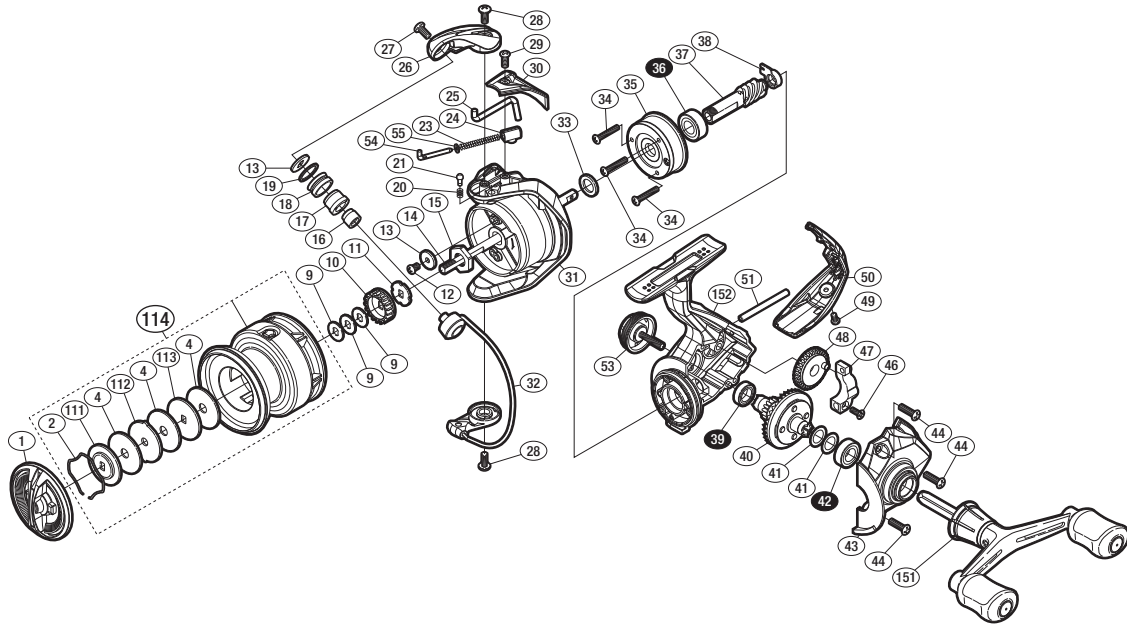

## '17 セドナ C3000DH

商品コード 5-SB43 E033

バリュープライス

短縮コード **03686**

※白ヌキ番号はボールベアリングを示します。

調整座金類に関しましては、必ずしも分解図中の表現と一致しない場合がございますので、ご了承下さい。(商品により使用している場合とそうでない場合がございます。)

部品番号	部品名	本体価格(税別)
1	ドラグノブ	1,000
2	抜け止メバネ	100
4	ドラグ座金	100
9	スプール座金	50
10	スプール受け(A)	100
11	スプール受け(B)	100
12	固定ボルト	200
13	座金	50
14	メインシャフト	500
15	ローターナット	300
16	ラインローラーカラー	100
17	ラインローラーブッシュ	50
18	ラインローラー	100
19	ラインローラー Spacer	100
20	音出シバネ	100
21	音出シピン	100
23	アームカムバネ	100
24	アームカムバネシート	200
25	内ゲリレバー	200

部品番号	部品名	本体価格(税別)
26	アームカム	300
27	固定ボルト	50
28	固定ボルト	50
29	固定ボルト	50
30	アームカムバネカバー	500
31	ローター	800
32	ペール組	800
33	座金	50
34	固定ボルト	50
35	ローラークラッチ組	1,000
36	ボールベアリング(7×14×5)	600
37	ピニオンギア	900
38	ピニオンギア用ブッシュ	100
39	ボールベアリング(7×11×3)	600
40	ドライブギア組	900
41	座金	50
42	ボールベアリング(7×13×4)	600
43	フタ	800
44	固定ボルト	50

部品番号	部品名	本体価格(税別)
46	固定ボルト	100
47	摺動子	700
48	摺動子ギア	100
49	固定ボルト	50
50	ボディガード	500
51	摺動子ガイド	100
53	ハンドルスクリューキャップ	500
54	アームバネガイド	300
55	アームバネガイド(A) カラー	100
111	小判座金	100
112	耳付座金	100
113	小判座金	100
114	スプール組	2,500
151	ハンドル組	2,500
152	ボディ	800
PUNT	取扱説明書分解図セット (付属品)	200