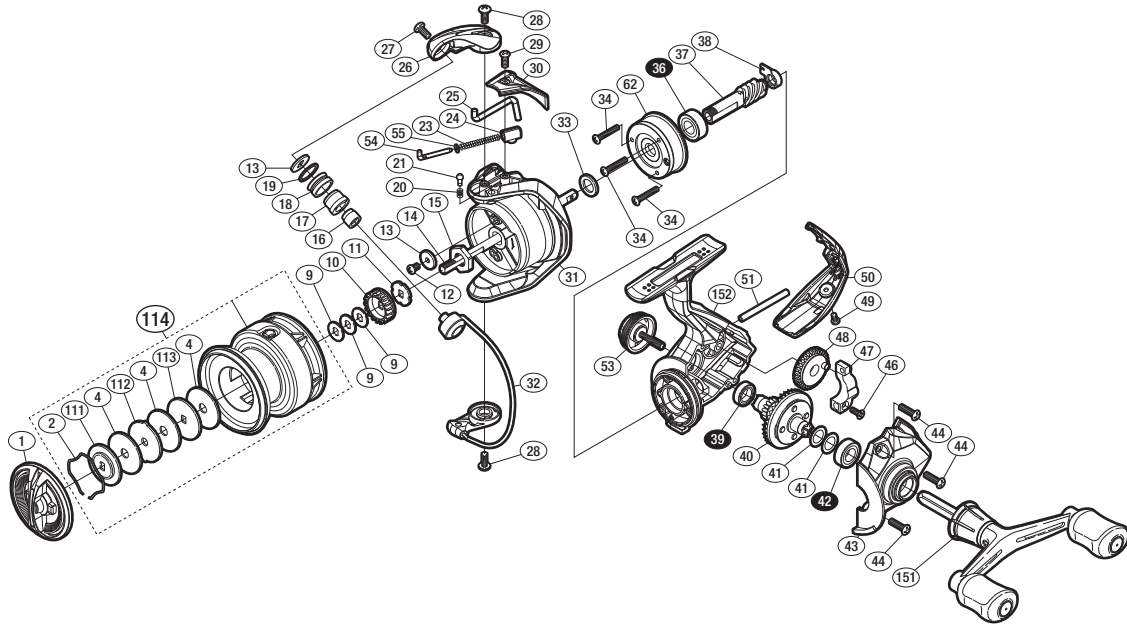

'17 セドナ C3000DH

商品コード 5-SB43 E033

バリュープライス

短縮コード **03686**

※白ヌキ番号はボールベアリングを示します。

調整座金類につきましては、必ずしも分解図中の表現と一致しない場合がございますので、ご了承下さい。(商品により使用している場合とそうでない場合がございます。)

部品番号	部品名	本体価格 (税別)
1	ドラグノブ	1,000
2	抜け止メバネ	100
4	ドラグ座金	100
9	スプール座金	50
10	スプール受け(A)	100
11	スプール受け(B)	100
12	固定ボルト	200
13	座金	50
14	メインシャフト	500
15	ローターナット	300
16	ラインローラーカラー	100
17	ラインローラーブッシュ	50
18	ラインローラー	100
19	ラインローラー Spacer	100
20	音出シバネ	100
21	音出シピン	100
23	アームカムバネ	100
24	アームカムバネシート	200
25	内ゲリレバー	200

部品番号	部品名	本体価格 (税別)
26	アームカム	300
27	固定ボルト	50
28	固定ボルト	50
29	固定ボルト	50
30	アームカムバネカバー	500
31	ローター	800
32	ペール組	800
33	座金	50
34	固定ボルト	50
36	ボールベアリング(7×14×5)	600
37	ピニオンギア	900
38	ピニオンギア用ブッシュ	100
39	ボールベアリング(7×11×3)	600
40	ドライブギア組	900
41	座金	50
42	ボールベアリング(7×13×4)	600
43	フタ	800
44	固定ボルト	50
46	固定ボルト	100

部品番号	部品名	本体価格 (税別)
47	摺動子	700
48	摺動子ギア	100
49	固定ボルト	50
50	ボディガード	500
51	摺動子ガイド	100
53	ハンドルスクリューキャップ	500
54	アームバネガイド	300
55	アームバネガイド(A)カラー	100
62	ローラークラッチ組	1,000
111	小判座金	100
112	耳付座金	100
113	小判座金	100
114	スプール組	2,500
151	ハンドル組	2,500
152	ボディ	800
PUNT	取扱説明書分解図セット (付属品)	200