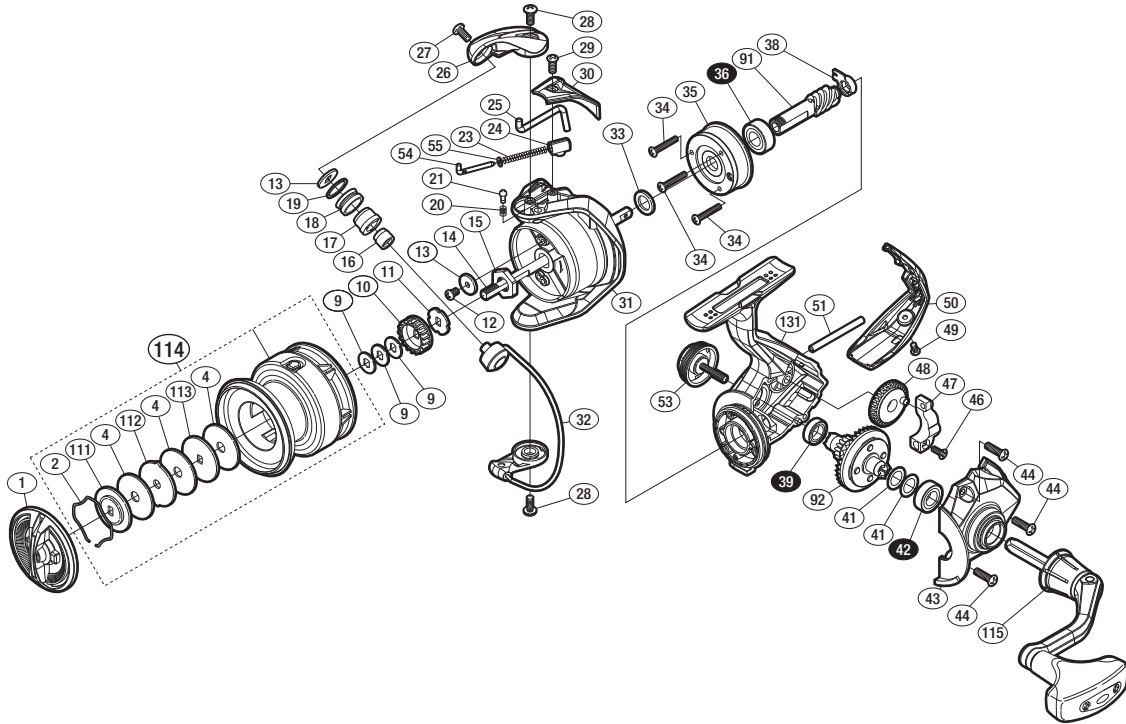

## '17 セドナ C3000HG

商品コード 5-SB43 E032

バリュープライス

短縮コード **03685**

※白ヌキ番号はボールベアリングを示します。

調整座金類につきましては、必ずしも分解図中の表現と一致しない場合がございますので、ご了承ください。(商品により使用している場合とそうでない場合がございます。)

部品番号	部品名	本体価格 (税別)
1	ドラグノブ	1,000
2	抜け止メバネ	100
4	ドラグ座金	100
9	スプール座金	50
10	スプール受け(A)	100
11	スプール受け(B)	100
12	固定ボルト	200
13	座金	50
14	メインシャフト	500
15	ローターナット	300
16	ラインローラーカラー	100
17	ラインローラーブッシュ	50
18	ラインローラー	100
19	ラインローラー Spacer	100
20	音出シバネ	100
21	音出シピン	100
23	アームカムバネ	100
24	アームカムバネシート	200
25	内ゲリレバー	200

部品番号	部品名	本体価格 (税別)
26	アームカム	300
27	固定ボルト	50
28	固定ボルト	50
29	固定ボルト	50
30	アームカムバネカバー	500
31	ローター	800
32	ベール組	800
33	座金	50
34	固定ボルト	50
35	ローラークラッチ組	1,000
36	ボールベアリング(7×14×5)	600
38	ピニオンギア用ブッシュ	100
39	ボールベアリング(7×11×3)	600
41	座金	50
42	ボールベアリング(7×13×4)	600
43	フタ	800
44	固定ボルト	50
46	固定ボルト	100
47	摺動子	700

部品番号	部品名	本体価格 (税別)
48	摺動子ギア	100
49	固定ボルト	50
50	ボディガード	500
51	摺動子ガイド	100
53	ハンドルスクリューキャップ	500
54	アームバネガイド	300
55	アームバネガイド(A)カラー	100
91	ピニオンギア	900
92	ドライブギア組	900
111	小判座金	100
112	耳付座金	100
113	小判座金	100
114	スプール組	2,500
115	ハンドル組	2,000
131	ボディ	800
PUNT	取扱説明書分解図セット (付属品)	200