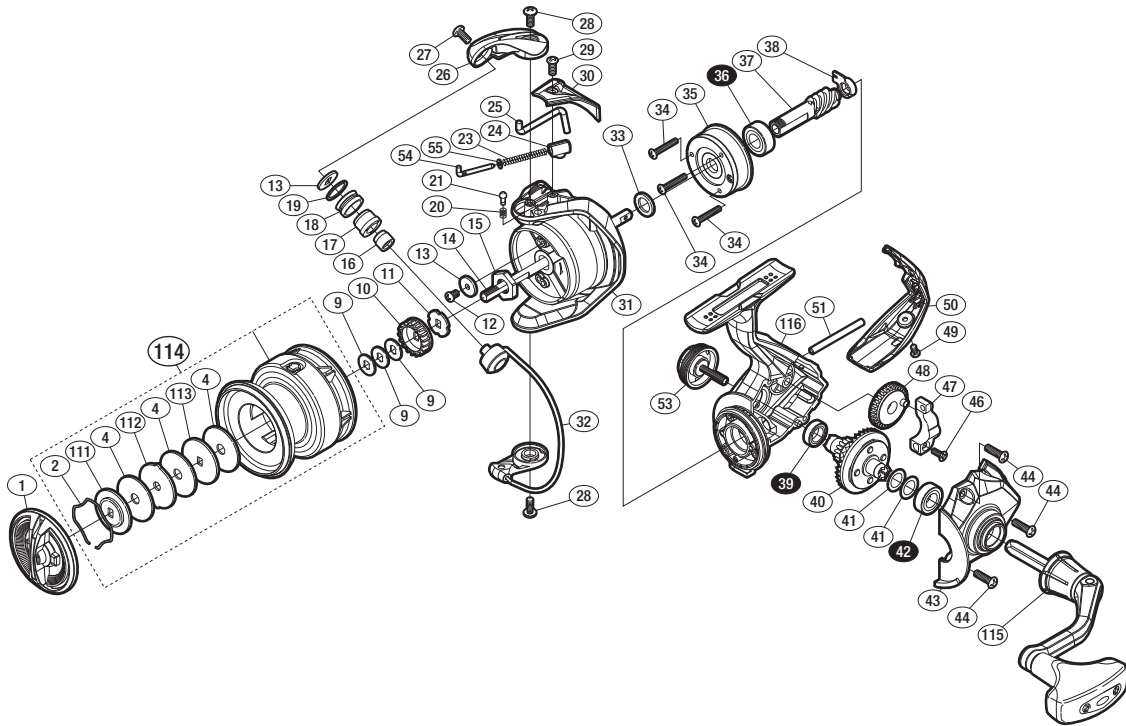

## '17 セドナ C3000

商品コード 5-SB43 E029

バリュープライス

短縮コード **03684**

※白ヌキ番号はボールベアリングを示します。

調整座金類に関しましては、必ずしも分解図中の表現と一致しない場合がございますので、ご了承下さい。(商品により使用している場合とそうでない場合がございます。)

部品番号	部品名	本体価格 (税別)
1	ドラッグノブ	1,000
2	抜け止メバネ	100
4	ドラッグ座金	100
9	スプールの座金	50
10	スプールの受け(A)	100
11	スプールの受け(B)	100
12	固定ボルト	200
13	座金	50
14	メインシャフト	500
15	ローターナット	300
16	ラインローラーカラー	100
17	ラインローラーブッシュ	50
18	ラインローラー	100
19	ラインローラー Spacer	100
20	音出シバネ	100
21	音出シピン	100
23	アームカムバネ	100
24	アームカムバネシート	200
25	内ゲリレバー	200

部品番号	部品名	本体価格 (税別)
26	アームカム	300
27	固定ボルト	50
28	固定ボルト	50
29	固定ボルト	50
30	アームカムバネカバー	500
31	ローター	800
32	ベール組	800
33	座金	50
34	固定ボルト	50
35	ローラークラッチ組	1,000
36	ボールベアリング(7×14×5)	600
37	ピニオンギア	900
38	ピニオンギア用ブッシュ	100
39	ボールベアリング(7×11×3)	600
40	ドライブギア組	900
41	座金	50
42	ボールベアリング(7×13×4)	600
43	フタ	800
44	固定ボルト	50

部品番号	部品名	本体価格 (税別)
46	固定ボルト	100
47	摺動子	700
48	摺動子ギア	100
49	固定ボルト	50
50	ボディガード	500
51	摺動子ガイド	100
53	ハンドルスクリューキャップ	500
54	アームバネガイド	300
55	アームバネガイド(A) カラー	100
111	小判座金	100
112	耳付座金	100
113	小判座金	100
114	スプールの組	2,500
115	ハンドル組	2,000
116	ボディ	800
PUNT	取扱説明書分解図セット (付属品)	200