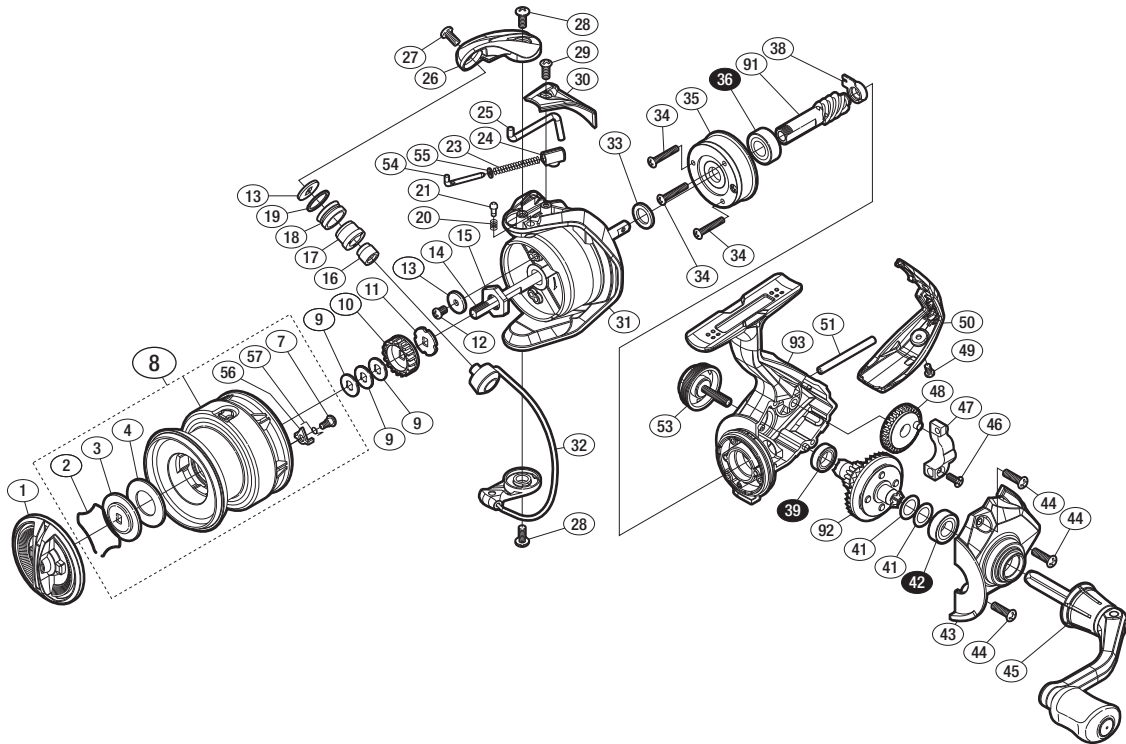

'17 セドナ 2500HG

商品コード 5-SB43 E027

バリュープライス

短縮コード **03682**

※白ヌキ番号はボールベアリングを示します。

調整座金類に関しては、必ずしも分解図中の表現と一致しない場合がございますので、ご了承ください。(商品により使用している場合とそうでない場合がございます。)

部品番号	部品名	本体価格(税別)
1	ドラッグノブ	1,000
2	抜け止メバネ	100
3	小判座金	100
4	ドラッグ座金	100
7	固定ボルト	100
8	スプール組	2,400
9	スプール座金	50
10	スプール受け(A)	100
11	スプール受け(B)	100
12	固定ボルト	200
13	座金	50
14	メインシャフト	500
15	ローターナット	300
16	ラインローラーカラー	100
17	ラインローラーブッシュ	50
18	ラインローラー	100
19	ラインローラースペーサー	100
20	音出シバネ	100
21	音出シピン	100

部品番号	部品名	本体価格(税別)
23	アームカムバネ	100
24	アームカムバネシート	200
25	内ゲリレバー	200
26	アームカム	300
27	固定ボルト	50
28	固定ボルト	50
29	固定ボルト	50
30	アームカムバネカバー	500
31	ローター	800
32	ペール組	800
33	座金	50
34	固定ボルト	50
35	ローラークラッチ組	1,000
36	ボールベアリング(7×14×5)	600
38	ピニオンギア用ブッシュ	100
39	ボールベアリング(7×11×3)	600
41	座金	50
42	ボールベアリング(7×13×4)	600
43	フタ	800

部品番号	部品名	本体価格(税別)
44	固定ボルト	50
45	ハンドル組	2,000
46	固定ボルト	100
47	摺動子	700
48	摺動子ギア	100
49	固定ボルト	50
50	ボディガード	500
51	摺動子ガイド	100
53	ハンドルスクリューキャップ	500
54	アームバネガイド	300
55	アームバネガイド(A) カラー	100
56	スプールピン	100
57	スプールピンバネ	100
91	ピニオンギア	900
92	ドライブギア組	900
93	ボディ	800
PUNT	取扱説明書分解図セット (付属品)	200