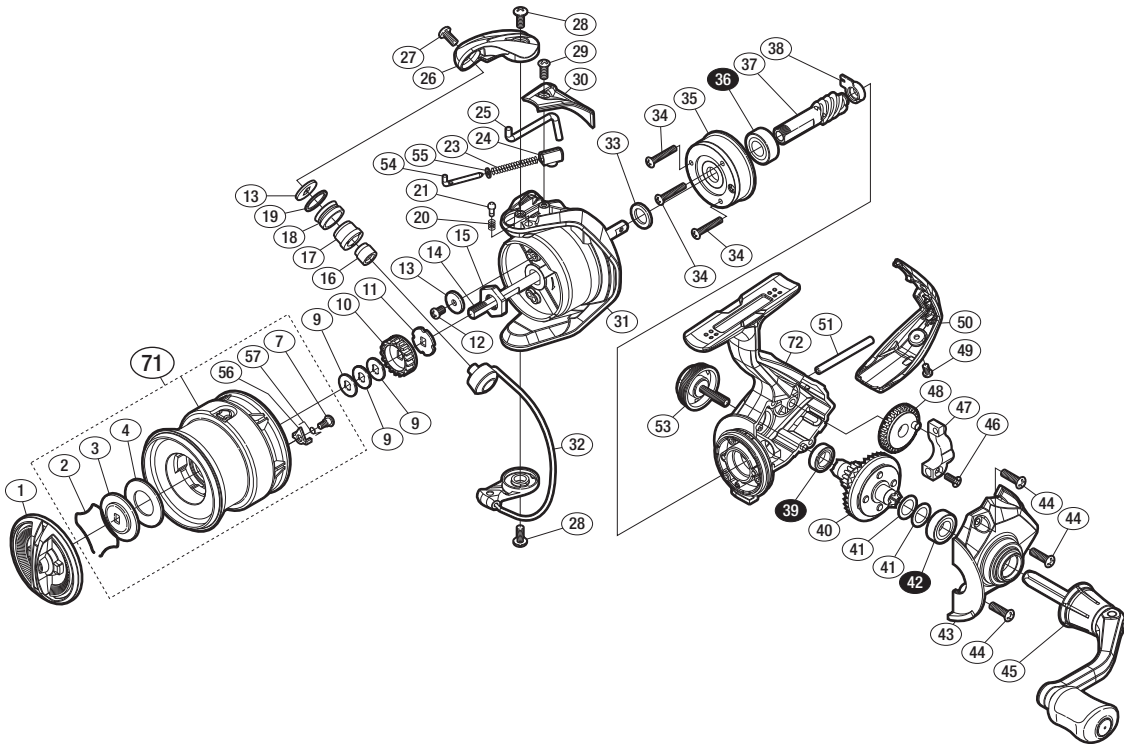

'17 セドナ 2500S

5-SB43 E026
(PE1号-100m付) 5-SB43 E028

バリュープライス

短縮コード **03681**
(PE1号-100m付) **03683**

※白ヌキ番号はボールベアリングを示します。

調整座金類に関しましては、必ずしも分解図中の表現と一致しない場合がございますので、ご了承下さい。(商品により使用している場合とそうでない場合がございます。)

部品番号	部品名	本体価格(税別)
1	ドラグノブ	1,000
2	抜ケ止メバネ	100
3	小判座金	100
4	ドラグ座金	100
7	固定ボルト	100
9	スプールの座金	50
10	スプールの受ケ(A)	100
11	スプールの受ケ(B)	100
12	固定ボルト	200
13	座金	50
14	メインシャフト	500
15	ローターナット	300
16	ラインローラーカラー	100
17	ラインローラーブッシュ	50
18	ラインローラー	100
19	ラインローラー Spacer	100
20	音出シバネ	100
21	音出シピン	100
23	アームカムバネ	100

部品番号	部品名	本体価格(税別)
24	アームカムバネシート	200
25	内ゲリレバー	200
26	アームカム	300
27	固定ボルト	50
28	固定ボルト	50
29	固定ボルト	50
30	アームカムバネカバー	500
31	ローター	800
32	ペール組	800
33	座金	50
34	固定ボルト	50
35	ローラークラッチ組	1,000
36	ボールベアリング(7×14×5)	600
37	ピニオンギア	900
38	ピニオンギア用ブッシュ	100
39	ボールベアリング(7×11×3)	600
40	ドライブギア組	900
41	座金	50
42	ボールベアリング(7×13×4)	600

部品番号	部品名	本体価格(税別)
43	フタ	800
44	固定ボルト	50
45	ハンドル組	2,000
46	固定ボルト	100
47	摺動子	700
48	摺動子ギア	100
49	固定ボルト	50
50	ボディガード	500
51	摺動子ガイド	100
53	ハンドルスクリューキャップ	500
54	アームバネガイド	300
55	アームバネガイド(A)カラー	100
56	スプールのピン	100
57	スプールのピンバネ	100
71	スプールの組	2,400
72	ボディ	800
PUNT	取扱説明書分解図セット (付属品)	200