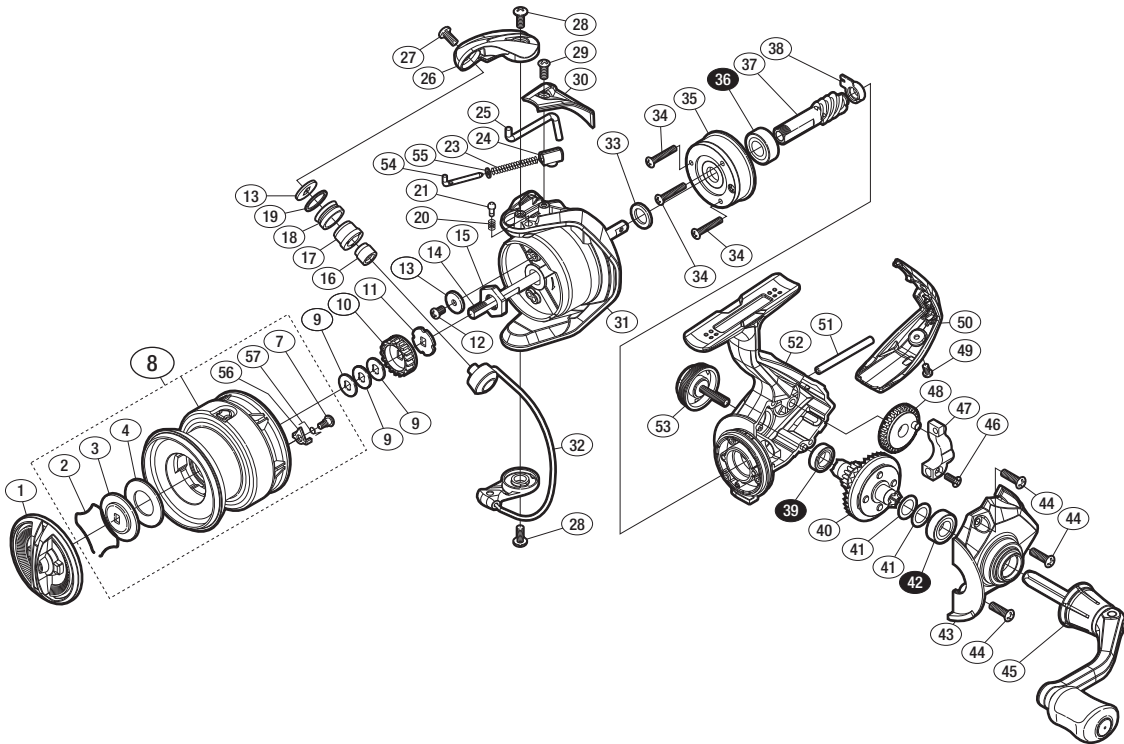

## '17 セドナ 2500

商品コード 5-SB43 E025

バリュープライス

短縮コード **03680**

※白ヌキ番号はボールベアリングを示します。

調整座金類につきましては、必ずしも分解図中の表現と一致しない場合がございますので、ご了承下さい。(商品により使用している場合とそうでない場合がございます。)

部品番号	部品名	本体価格(税別)
1	ドラッグノブ	1,000
2	抜け止メバネ	100
3	小判座金	100
4	ドラッグ座金	100
7	固定ボルト	100
8	スプール組	2,400
9	スプール座金	50
10	スプール受け(A)	100
11	スプール受け(B)	100
12	固定ボルト	200
13	座金	50
14	メインシャフト	500
15	ローターナット	300
16	ラインローラーカラー	100
17	ラインローラーブッシュ	50
18	ラインローラー	100
19	ラインローラースペーサー	100
20	音出シバネ	100
21	音出シピン	100

部品番号	部品名	本体価格(税別)
23	アームカムバネ	100
24	アームカムバネシート	200
25	内ゲリレバー	200
26	アームカム	300
27	固定ボルト	50
28	固定ボルト	50
29	固定ボルト	50
30	アームカムバネカバー	500
31	ローター	800
32	ペール組	800
33	座金	50
34	固定ボルト	50
35	ローラークラッチ組	1,000
36	ボールベアリング(7×14×5)	600
37	ピニオンギア	900
38	ピニオンギア用ブッシュ	100
39	ボールベアリング(7×11×3)	600
40	ドライブギア組	900
41	座金	50

部品番号	部品名	本体価格(税別)
42	ボールベアリング(7×13×4)	600
43	フタ	800
44	固定ボルト	50
45	ハンドル組	2,000
46	固定ボルト	100
47	摺動子	700
48	摺動子ギア	100
49	固定ボルト	50
50	ボディガード	500
51	摺動子ガイド	100
52	ボディ	800
53	ハンドルスクリューキャップ	500
54	アームバネガイド	300
55	アームバネガイド(A) カラー	100
56	スプールピン	100
57	スプールピンバネ	100
PUNT	取扱説明書分解図セット (付属品)	200