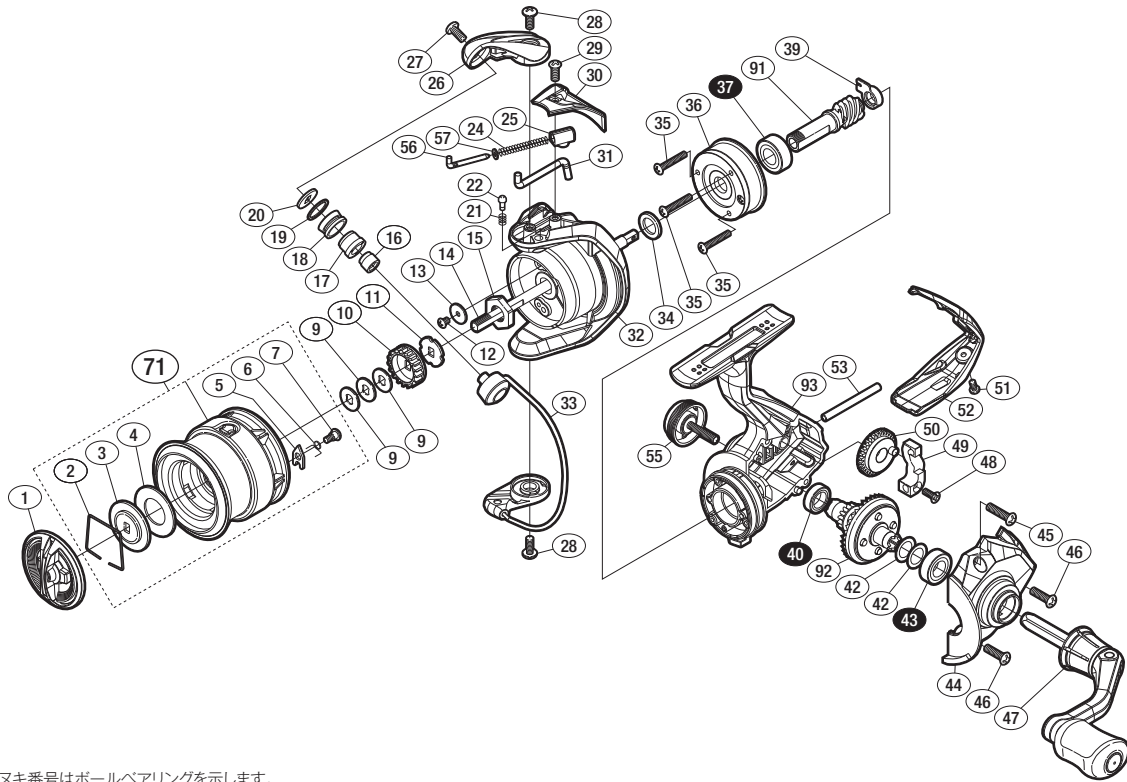

'17 セドナ C2000HGS

商品コード 5-SB43 B020

バリュープライス

短縮コード **03679**

※白ヌキ番号はボールベアリングを示します。

調整座金類に関しましては、必ずしも分解図中の表現と一致しない場合がございますので、ご了承ください。(商品により使用している場合とそうでない場合がございます。)

部品番号	部品名	本体価格(税別)
1	ドラグノブ	1,000
2	抜ケ止メバネ	100
3	小判座金	100
4	ドラグ座金	100
5	スプールピン	100
6	スプールピンバネ	100
7	固定ボルト	100
9	スプール座金	50
10	スプール受け(A)	100
11	スプール受け(B)	100
12	固定ボルト	50
13	座金	100
14	メインシャフト	500
15	ローターナット	300
16	ラインローラーカラー	100
17	ラインローラーブッシュ	50
18	ラインローラー	100
19	ラインローラースペーサー	100
20	ラインローラー座金	50
21	音出シバネ	100

部品番号	部品名	本体価格(税別)
22	音出シピン	100
24	アームカムバネ	100
25	アームカムバネシート	200
26	アームカム	300
27	固定ボルト	50
28	固定ボルト	50
29	固定ボルト	50
30	アームカムバネカバー	500
31	内ゲリレバー	200
32	ローター	800
33	ペール組	800
34	座金	50
35	固定ボルト	50
36	ローラークラッチ組	1,000
37	ボールベアリング(7×14×5)	600
39	ピニオンギア用ブッシュ	100
40	ボールベアリング(7×11×3)	600
42	座金	50
43	ボールベアリング(7×13×4)	600
44	フタ	800

部品番号	部品名	本体価格(税別)
45	固定ボルト	50
46	固定ボルト	50
47	ハンドル組	2,000
48	固定ボルト	100
49	摺動子	700
50	摺動子ギア	100
51	固定ボルト	50
52	ボディガード	500
53	摺動子ガイド	100
55	ハンドルスクリューキャップ	500
56	アームバネガイド	300
57	アームバネガイド(A) カラー	100
71	スプール組	2,300
91	ピニオンギア	900
92	ドライブギア組	900
93	ボディ	800
PUNT	取扱説明書分解図セット (付属品)	200