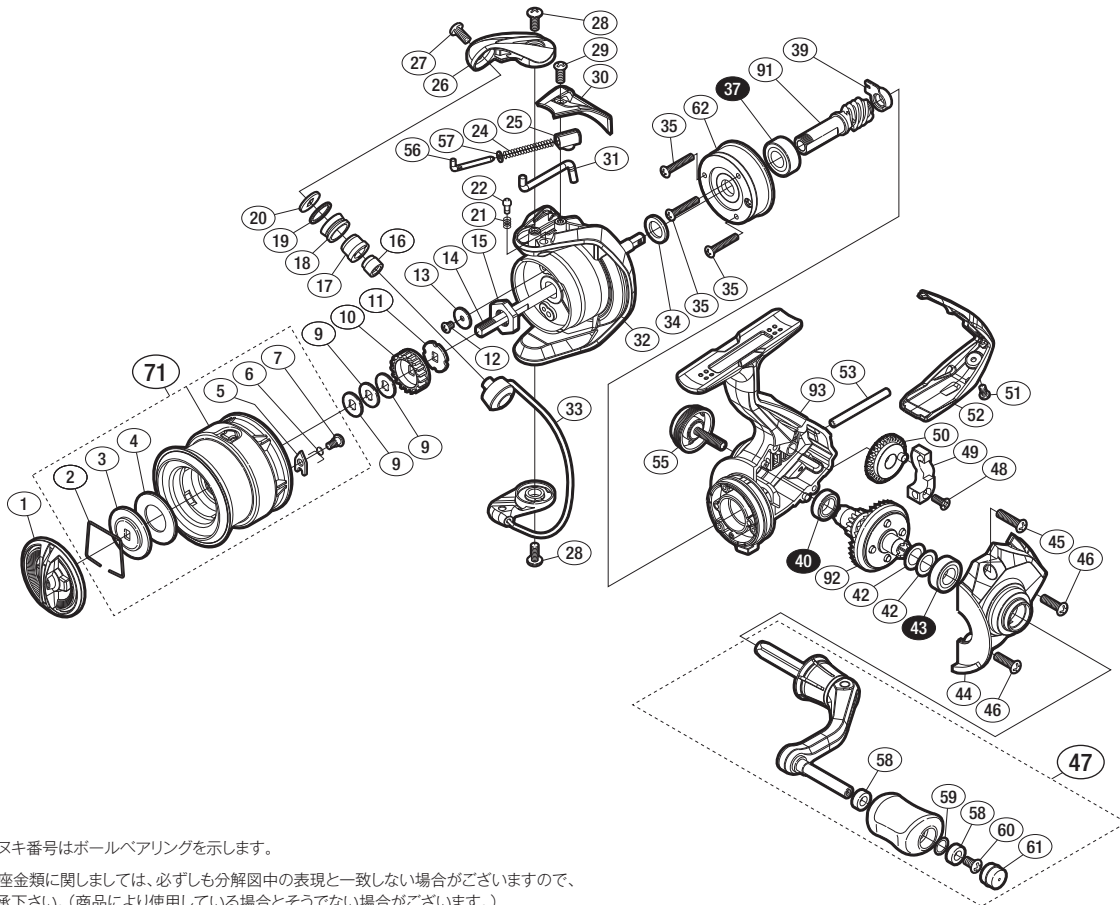

## '17 セドナ C2000HGS

商品コード 5-SB43 B020

バリュープライス

短縮コード **03679**

※白ヌキ番号はボールベアリングを示します。

調整座金類に関しましては、必ずしも分解図中の表現と一致しない場合がございますので、ご了承ください。(商品により使用している場合とそうでない場合がございます。)

部品番号	部品名	本体価格(税別)
1	ドラッグノブ	1,000
2	抜ケ止メバネ	100
3	小判座金	100
4	ドラッグ座金	100
5	スプールピン	100
6	スプールピンバネ	100
7	固定ボルト	100
9	スプール座金	50
10	スプール受け(A)	100
11	スプール受け(B)	100
12	固定ボルト	50
13	座金	100
14	メインシャフト	500
15	ローターナット	300
16	ラインローラーカラー	100
17	ラインローラープッシュ	50
18	ラインローラー	100
19	ラインローラー Spacer	100
20	ラインローラー座金	50
21	音出シバネ	100
22	音出シピン	100

部品番号	部品名	本体価格(税別)
24	アームカムバネ	100
25	アームカムバネシート	200
26	アームカム	300
27	固定ボルト	50
28	固定ボルト	50
29	固定ボルト	50
30	アームカムバネカバー	500
31	内ゲリレバー	200
32	ローター	800
33	ペール組	800
34	座金	50
35	固定ボルト	50
37	ボールベアリング(7×14×5)	600
39	ヒニオンギア用プッシュ	100
40	ボールベアリング(7×11×3)	600
42	座金	50
43	ボールベアリング(7×13×4)	600
44	フタ	800
45	固定ボルト	50
46	固定ボルト	50
47	ハンドル組	2,000

部品番号	部品名	本体価格(税別)
48	固定ボルト	100
49	摺動子	700
50	摺動子ギア	100
51	固定ボルト	50
52	ボディガード	500
53	摺動子ガイド	100
55	ハンドルスクリューキャップ	500
56	アームバネガイド	300
57	アームバネガイド(A) カラー	100
58	プッシュ	100
59	座金	50
60	固定ボルト	50
61	ハンドルキャップ	200
62	ローラークラッチ組	1,000
71	スプール組	2,300
91	ヒニオンギア	900
92	ドライブギア組	900
93	ボディ	800
PUNT	取扱説明書分解図セット (付属品)	200