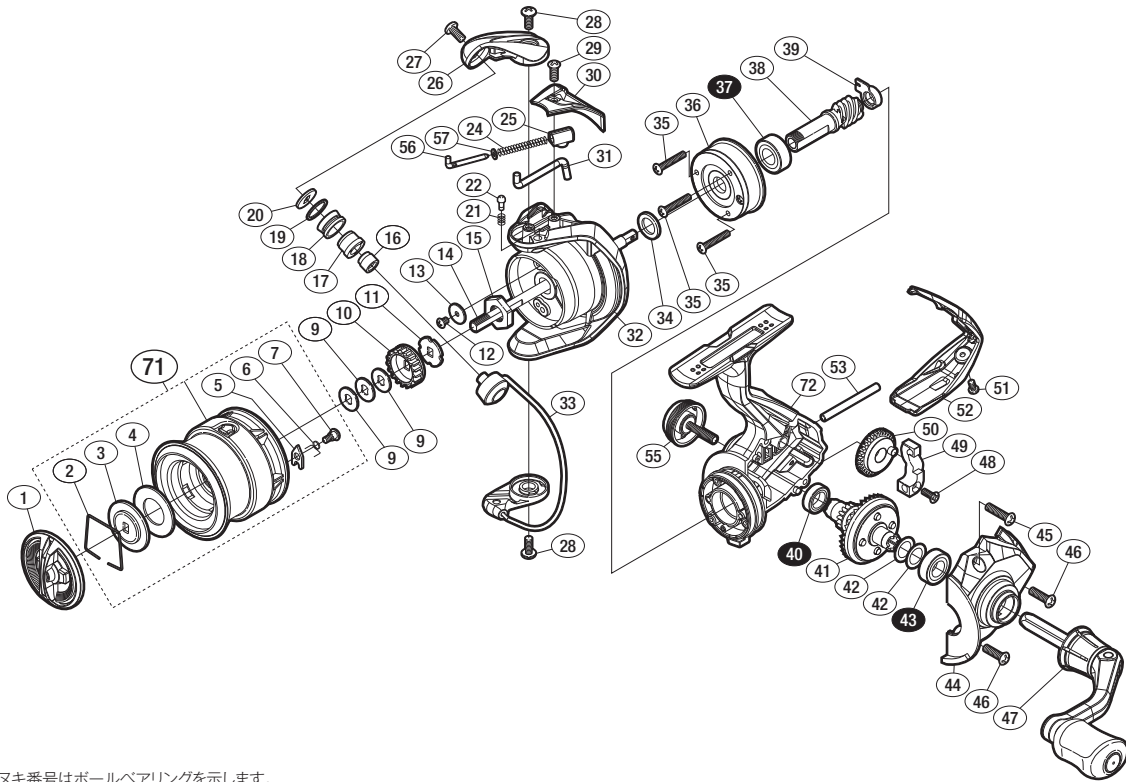

'17 セドナ C2000S

商品コード 5-SB43 B019

バリュープライス

短縮コード **03678**

※白ヌキ番号はボールベアリングを示します。

調整座金類に関しましては、必ずしも分解図中の表現と一致しない場合がございますので、ご了承下さい。(商品により使用している場合とそうでない場合がございます。)

部品番号	部品名	本体価格(税別)
1	ドラグノブ	1,000
2	抜ケ止メバネ	100
3	小判座金	100
4	ドラグ座金	100
5	スプールピン	100
6	スプールピンバネ	100
7	固定ボルト	100
9	スプール座金	50
10	スプール受け(A)	100
11	スプール受け(B)	100
12	固定ボルト	50
13	座金	100
14	メインシャフト	500
15	ローターナット	300
16	ラインローラーカラー	100
17	ラインローラーブッシュ	50
18	ラインローラー	100
19	ラインローラースペーサー	100
20	ラインローラー座金	50
21	音出シバネ	100

部品番号	部品名	本体価格(税別)
22	音出シピン	100
24	アームカムバネ	100
25	アームカムバネシート	200
26	アームカム	300
27	固定ボルト	50
28	固定ボルト	50
29	固定ボルト	50
30	アームカムバネカバー	500
31	内ゲリレバー	200
32	ローター	800
33	ペール組	800
34	座金	50
35	固定ボルト	50
36	ローラークラッチ組	1,000
37	ボールベアリング(7×14×5)	600
38	ピニオンギア	900
39	ピニオンギア用ブッシュ	100
40	ボールベアリング(7×11×3)	600
41	ドライブギア組	900
42	座金	50

部品番号	部品名	本体価格(税別)
43	ボールベアリング(7×13×4)	600
44	フタ	800
45	固定ボルト	50
46	固定ボルト	50
47	ハンドル組	2,000
48	固定ボルト	100
49	摺動子	700
50	摺動子ギア	100
51	固定ボルト	50
52	ボディガード	500
53	摺動子ガイド	100
55	ハンドルスクリュウキャップ	500
56	アームバネガイド	300
57	アームバネガイド(A)カラー	100
71	スプール組	2,300
72	ボディ	800
PUNT	取扱説明書分解図セット (付属品)	200