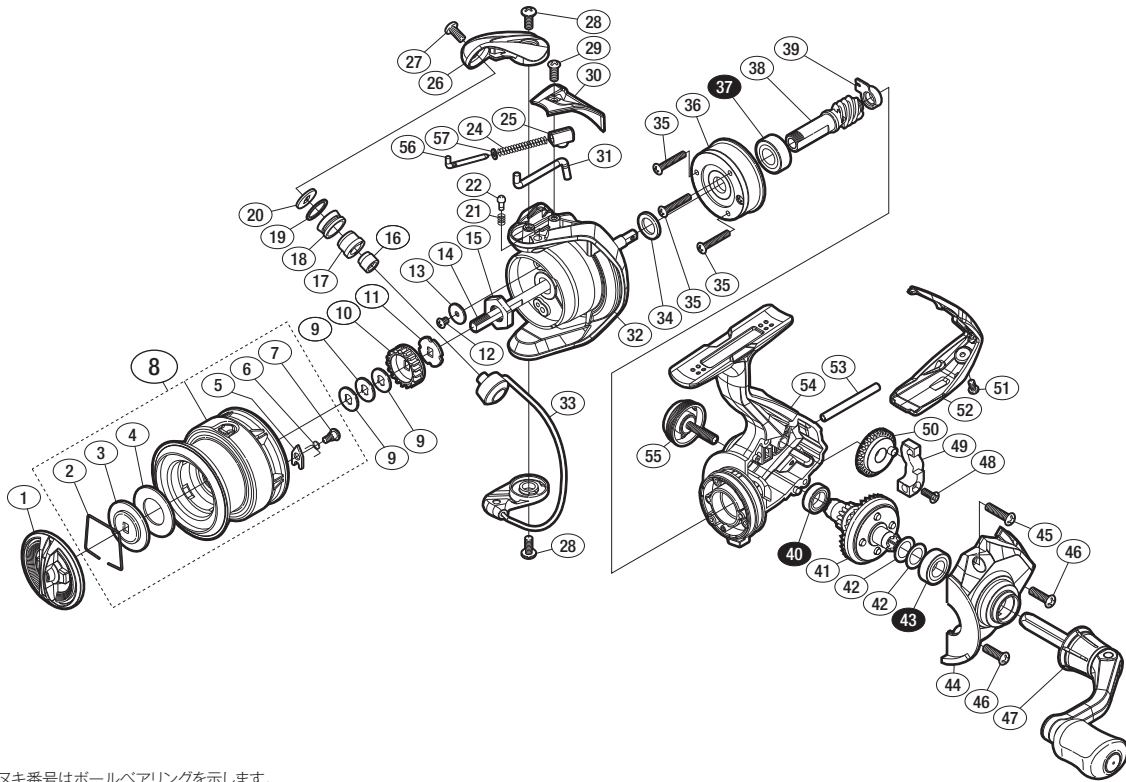

## '17 セドナ 1000

商品コード 5-SB43 B010

バリュープライス

短縮コード **03677**

※白ヌキ番号はボールベアリングを示します。

調整座金類に関しましては、必ずしも分解図中の表現と一致しない場合がございますので、ご了承ください。(商品により使用している場合とそうでない場合がございます。)

部品番号	部品名	本体価格(税別)
1	ドラグノブ	1,000
2	抜ケ止メバネ	100
3	小判座金	100
4	ドラグ座金	100
5	スプールピン	100
6	スプールピンバネ	100
7	固定ボルト	100
8	スプール組	2,200
9	スプール座金	50
10	スプール受け(A)	100
11	スプール受け(B)	100
12	固定ボルト	50
13	座金	100
14	メインシャフト	500
15	ローターナット	300
16	ラインローラーカラー	100
17	ラインローラープッシュ	50
18	ラインローラー	100
19	ラインローラー Spacer	100
20	ラインローラー座金	50

部品番号	部品名	本体価格(税別)
21	音出シバネ	100
22	音出シピン	100
24	アームカムバネ	100
25	アームカムバネシート	200
26	アームカム	300
27	固定ボルト	50
28	固定ボルト	50
29	固定ボルト	50
30	アームカムバネカバー	500
31	内ゲリレバー	200
32	ローター	800
33	ペール組	800
34	座金	50
35	固定ボルト	50
36	ローラークラッチ組	1,000
37	ボールベアリング(7×14×5)	600
38	ピニオンギア	900
39	ピニオンギア用プッシュ	100
40	ボールベアリング(7×11×3)	600
41	ドライブギア組	900

部品番号	部品名	本体価格(税別)
42	座金	50
43	ボールベアリング(7×13×4)	600
44	フタ	800
45	固定ボルト	50
46	固定ボルト	50
47	ハンドル組	2,000
48	固定ボルト	100
49	摺動子	700
50	摺動子ギア	100
51	固定ボルト	50
52	ボディガード	500
53	摺動子ガイド	100
54	ボディ	800
55	ハンドルスクリューキャップ	500
56	アームバネガイド	300
57	アームバネガイド(A)カラー	100
PUNT	取扱説明書分解図セット (付属品)	200