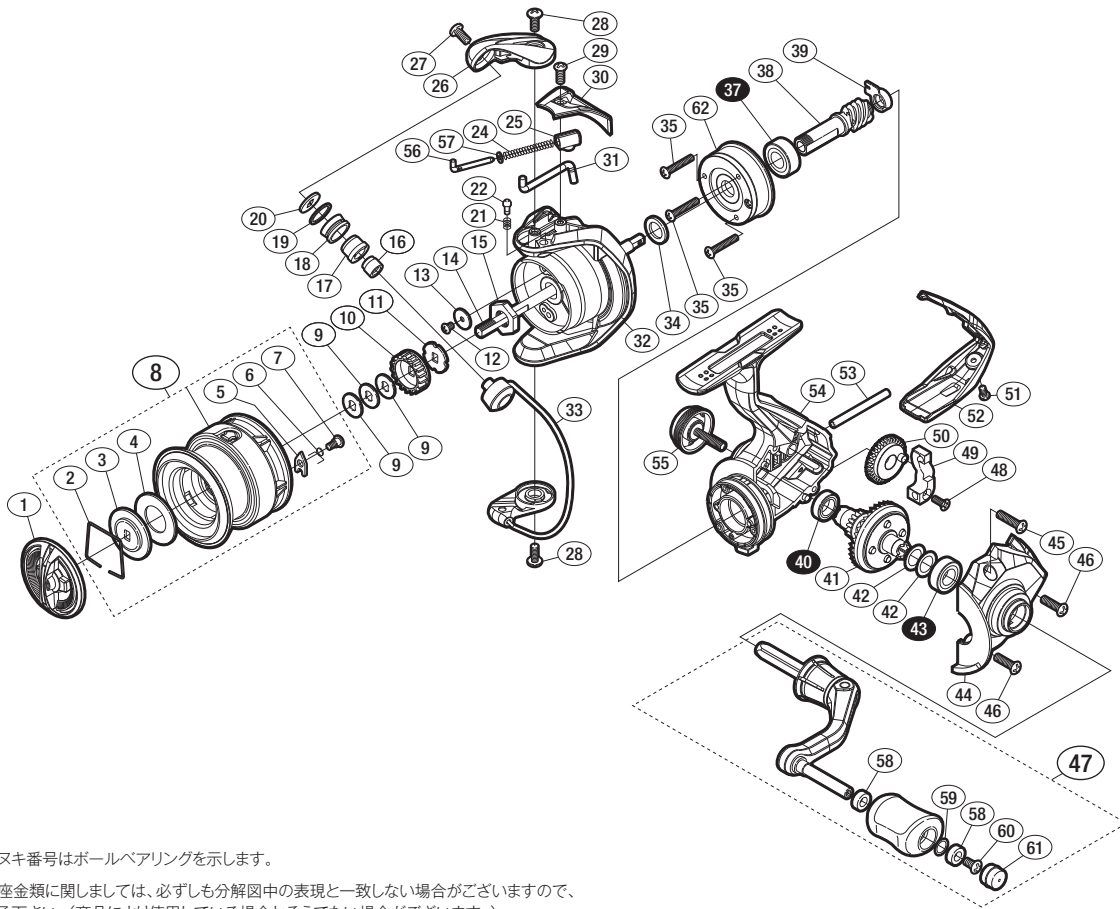

## '17 セドナ 1000

商品コード 5-SB43 B010

バリュープライス

短縮コード **03677**

※白ヌキ番号はボールベアリングを示します。

調整座金類に関しましては、必ずしも分解図中の表現と一致しない場合がございますので、ご了承下さい。(商品により使用している場合とそうでない場合がございます。)

部品番号	部品名	本体価格(税別)
1	ドラグノブ	1,000
2	抜ケ止メバネ	100
3	小判座金	100
4	ドラグ座金	100
5	スプールピン	100
6	スプールピンバネ	100
7	固定ボルト	100
8	スプール組	2,200
9	スプール座金	50
10	スプール受け(A)	100
11	スプール受け(B)	100
12	固定ボルト	50
13	座金	100
14	メインシャフト	500
15	ローターナット	300
16	ラインローラーカラー	100
17	ラインローラーブッシュ	50
18	ラインローラー	100
19	ラインローラー Spacer	100
20	ラインローラー座金	50
21	音出シバネ	100

部品番号	部品名	本体価格(税別)
22	音出シピン	100
24	アームカムバネ	100
25	アームカムバネシート	200
26	アームカム	300
27	固定ボルト	50
28	固定ボルト	50
29	固定ボルト	50
30	アームカムバネカバー	500
31	内ゲリレバー	200
32	ローター	800
33	ペール組	800
34	座金	50
35	固定ボルト	50
37	ボールベアリング(7×14×5)	600
38	ピニオンギア	900
39	ピニオンギア用ブッシュ	100
40	ボールベアリング(7×11×3)	600
41	ドライブギア組	900
42	座金	50
43	ボールベアリング(7×13×4)	600
44	フタ	800

部品番号	部品名	本体価格(税別)
45	固定ボルト	50
46	固定ボルト	50
47	ハンドル組	2,000
48	固定ボルト	100
49	摺動子	700
50	摺動子ギア	100
51	固定ボルト	50
52	ボディガード	500
53	摺動子ガイド	100
54	ボディ	800
55	ハンドルスクルーキャップ	500
56	アームバネガイド	300
57	アームバネガイド(A) カラー	100
58	ブッシュ	100
59	座金	50
60	固定ボルト	50
61	ハンドルキャップ	200
62	ローラークラッチ組	1,000
PUNT	取扱説明書分解図セット (付属品)	200