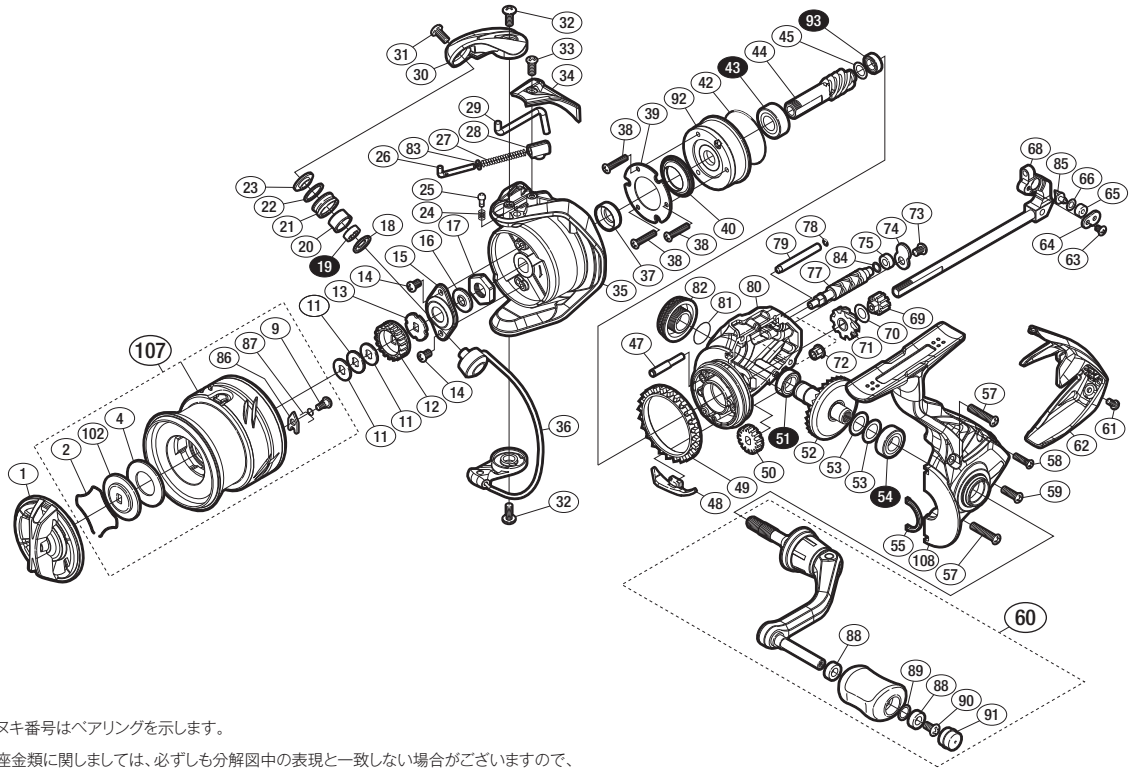

'17 アルテグラ 2500S

商品コード 5-SF03 E027

本体価格(税別) 16,800円

短縮コード **03643**

※白ヌキ番号はベアリングを示します。

調整座金類にしましては、必ずしも分解図中の表現と一致しない場合がございますので、ご了承下さい。(商品により使用している場合とそうでない場合がございます。)

部品番号	部品名	本体価格(税別)
1	ドラグノブ	1,500
2	抜ケ止メバネ	100
4	ドラグ座金	100
9	固定ボルト	100
11	スプール座金	50
12	スプール受け(A)	100
13	スプール受け(B)	100
14	固定ボルト	50
15	リテーナ	200
16	ローターベアリングシール	200
17	ローターナット	300
18	ラインローラーサポート(B)	200
19	ボールベアリング(4×7×2.5 SARB)	1,200
20	ラインローラーブッシュ	50
21	ラインローラー	400
22	ラインローラー Spacer	100
23	ラインローラー座金	100
24	音出シバネ	100
25	音出シピン	100
26	アームバネガイド	300
27	アームカムバネ	100
28	アームカムバネシート	200
29	内ゲリレバー	200
30	アームカム	300
31	固定ボルト	100
32	固定ボルト	100
33	固定ボルト	50
34	アームカムバネカバー	500
35	ローター	1,100
36	ベール組	800

部品番号	部品名	本体価格(税別)
37	ローターカラー	300
38	固定ボルト	50
39	ローラークラッチカバー板	100
40	ローラークラッチシール	300
42	Oリング	300
43	ボールベアリング(7×14×5)	600
44	ピニオンギア	1,100
45	座金	50
47	中間ギア(B)軸	300
48	内ゲリ当たり	100
49	フリクションリング	200
50	ウォームシャフトギア	300
51	ボールベアリング(7×11×3)	600
52	ドライブギア組	2,000
53	座金	50
54	ボールベアリング(7×13×4)	600
55	フタフランジシール	200
57	固定ボルト	100
58	固定ボルト	50
59	固定ボルト	50
60	ハンドル組	3,000
61	固定ボルト	100
62	ボディガード	500
63	固定ボルト	100
64	ウォームシャフトピン押サエ板	100
65	ウォームシャフトピンカラー	100
66	座金	50
68	メインシャフト組	800
69	中間ギア(小)	200
70	座金	100

部品番号	部品名	本体価格(税別)
71	中間ギア(大)	500
72	ウォームシャフトブッシュ	100
73	固定ボルト	50
74	ウォームシャフトカバー	100
75	ウォームシャフトブッシュ	100
77	ウォームシャフト	500
78	Oリング	100
79	摺動子ガイド(A)	100
80	ボディ	1,500
81	Oリング	100
82	ハンドルスクリューキャップ	500
83	アームバネガイド(A)カラー	100
84	座金	50
85	ウォームシャフトピン	300
86	スプールピン	100
87	スプールピンバネ	100
88	ブッシュ	100
89	座金	50
90	固定ボルト	50
91	ハンドルキャップ	200
92	ローラークラッチ組	1,000
93	ボールベアリング(5×8×2.5)	600
102	小判座金	100
107	スプール組	4,200
108	フタ	2,000
PUNT	取扱説明書分解図セット (付属品)	200
ITOS	スプール糸止メシール (付属品)	100