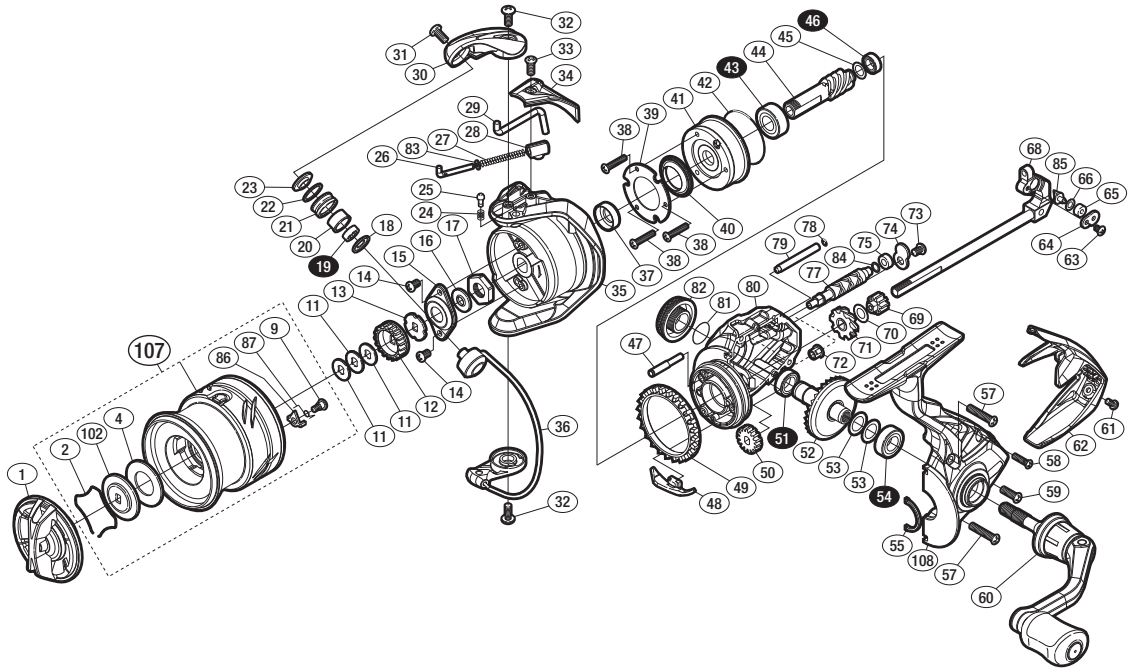

'17 アルテグラ 2500S

商品コード 5-SF03 E027

本体価格(税別) 16,800円

短縮コード **03643**

※白ヌキ番号はベアリングを示します。

調整座金類に関しましては、必ずしも分解図中の表現と一致しない場合がございますので、ご了承下さい。(商品により使用している場合とそうでない場合がございます。)

部品番号	部品名	本体価格(税別)
1	ドラグノブ	1,500
2	抜ケ止メバネ	100
4	ドラグ座金	100
9	固定ボルト	100
11	スプール座金	50
12	スプール受け(A)	100
13	スプール受け(B)	100
14	固定ボルト	50
15	リテーナ	200
16	ローターベアリングシール	200
17	ローターナット	300
18	ラインローラーサポート(B)	200
19	ボールベアリング(4×7×2.5 SARB)	1,200
20	ラインローラーブッシュ	50
21	ラインローラー	400
22	ラインローラー Spacer	100
23	ラインローラー座金	100
24	音出シバネ	100
25	音出シピン	100
26	アームバネガイド	300
27	アームカムバネ	100
28	アームカムバネシート	200
29	内ゲリレバー	200
30	アームカム	300
31	固定ボルト	100
32	固定ボルト	100
33	固定ボルト	50
34	アームカムバネカバー	500

部品番号	部品名	本体価格(税別)
35	ローター	1,100
36	ペール組	800
37	ローターカラー	300
38	固定ボルト	50
39	ローラークラッチカバー板	100
40	ローラークラッチシール	300
41	ローラークラッチ組	1,000
42	Oリング	300
43	ボールベアリング(7×14×5)	600
44	ピニオンギア	1,100
45	座金	50
46	ボールベアリング(5×8×2.5)	600
47	中間ギア(B) 軸	300
48	内ゲリ当たり	100
49	フリクションリング	200
50	ウォームシャフトギア	300
51	ボールベアリング(7×11×3)	600
52	ドライブギア組	2,000
53	座金	50
54	ボールベアリング(7×13×4)	600
55	フタフランジシール	200
57	固定ボルト	100
58	固定ボルト	50
59	固定ボルト	50
60	ハンドル組	3,000
61	固定ボルト	100
62	ボディガード	500
63	固定ボルト	100

部品番号	部品名	本体価格(税別)
64	ウォームシャフトピン押サエ板	100
65	ウォームシャフトピンカラー	100
66	座金	50
68	メインシャフト組	800
69	中間ギア(小)	200
70	座金	100
71	中間ギア(大)	500
72	ウォームシャフトブッシュ	100
73	固定ボルト	50
74	ウォームシャフトカバー	100
75	ウォームシャフトブッシュ	100
77	ウォームシャフト	500
78	Oリング	100
79	摺動子ガイド(A)	100
80	ボディ	1,500
81	Oリング	100
82	ハンドルスクリュキャップ	500
83	アームバネガイド(A) カラー	100
84	座金	50
85	ウォームシャフトピン	300
86	スプールピン	100
87	スプールピンバネ	100
102	小判座金	100
107	スプール組	4,200
108	フタ	2,000
PUNT	取扱説明書分解図セット (付属品)	200
ITOS	スプール糸止メシール (付属品)	100