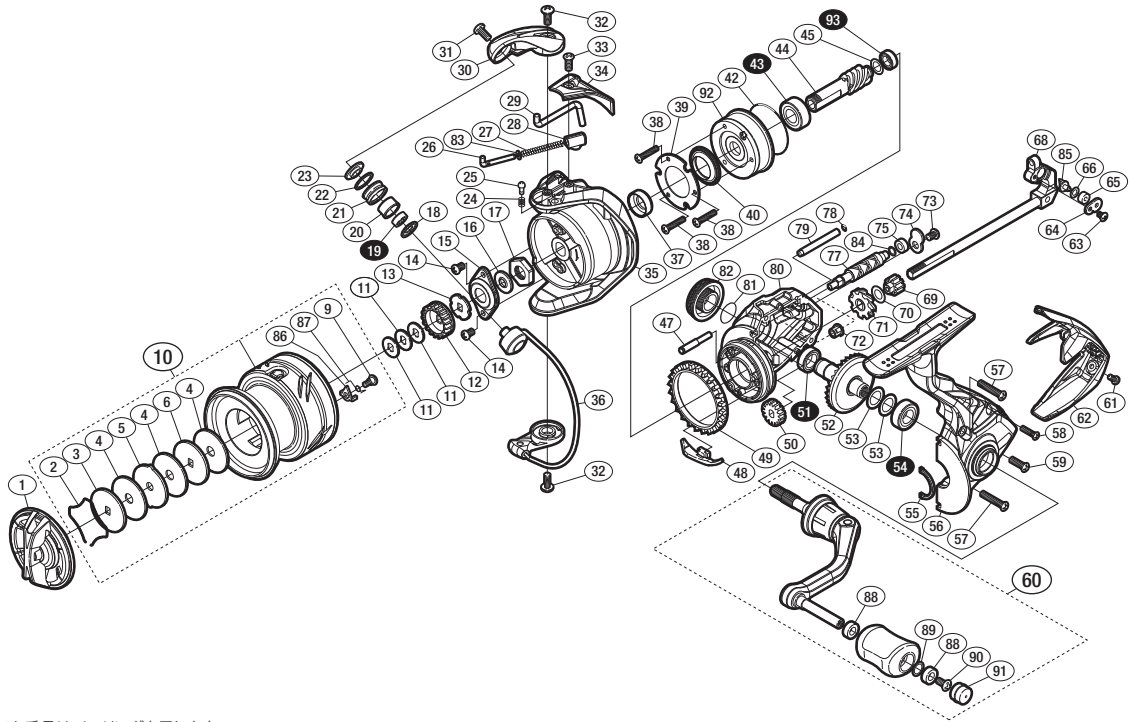

## '17 アルテグラ 2500

商品コード 5-SF03 E025

本体価格(税別) 16,800円

短縮コード **03642**

※白スキ番号はベアリングを示します。

調整座金類に関しましては、必ずしも分解図中の表現と一致しない場合がございますので、ご了承ください。(商品により使用している場合とそうでない場合がございます。)

部品番号	部品名	本体価格(税別)
1	ドラグノブ	1,500
2	抜ケ止メバネ	100
3	小判座金	100
4	ドラグ座金	100
5	耳付座金	100
6	小判座金	100
9	固定ボルト	100
10	スプール組	4,200
11	スプール座金	50
12	スプール受け(A)	100
13	スプール受け(B)	100
14	固定ボルト	50
15	リテーナ	200
16	ローターベアリングシール	200
17	ローターナット	300
18	ラインローラーサポート(B)	200
19	ボールベアリング(4×7×2.5 SARB)	1,200
20	ラインローラーブッシュ	50
21	ラインローラー	400
22	ラインローラースペーサー	100
23	ラインローラー座金	100
24	音出シバネ	100
25	音出シピン	100
26	アームバネガイド	300
27	アームカムバネ	100
28	アームカムバネシート	200
29	内ゲリレバー	200
30	アームカム	300
31	固定ボルト	100
32	固定ボルト	100

部品番号	部品名	本体価格(税別)
33	固定ボルト	50
34	アームカムバネカバー	500
35	ローター	1,100
36	ペール組	800
37	ローターカラー	300
38	固定ボルト	50
39	ローラークラッチカバー板	100
40	ローラークラッチシール	300
42	Oリング	300
43	ボールベアリング(7×14×5)	600
44	ピニオンギア	1,100
45	座金	50
47	中間ギア(B)軸	300
48	内ゲリ当たり	100
49	フリクションリング	200
50	ウォームシャフトギア	300
51	ボールベアリング(7×11×3)	600
52	ドライブギア組	2,000
53	座金	50
54	ボールベアリング(7×13×4)	600
55	フタフランジシール	200
56	フタ	2,000
57	固定ボルト	100
58	固定ボルト	50
59	固定ボルト	50
60	ハンドル組	3,000
61	固定ボルト	100
62	ボディガード	500
63	固定ボルト	100
64	ウォームシャフトピン押サエ板	100

部品番号	部品名	本体価格(税別)
65	ウォームシャフトピンカラー	100
66	座金	50
68	メインシャフト組	800
69	中間ギア(小)	200
70	座金	100
71	中間ギア(大)	500
72	ウォームシャフトブッシュ	100
73	固定ボルト	50
74	ウォームシャフトカバー	100
75	ウォームシャフトブッシュ	100
77	ウォームシャフト	500
78	Oリング	100
79	摺動子ガイド(A)	100
80	ボディ	1,500
81	Oリング	100
82	ハンドルスクリューキャップ	500
83	アームバネガイド(A)カラー	100
84	座金	50
85	ウォームシャフトピン	300
86	スプールピン	100
87	スプールピンバネ	100
88	ブッシュ	100
89	座金	50
90	固定ボルト	50
91	ハンドルキャップ	200
92	ローラークラッチ組	1,000
93	ボールベアリング(5×8×2.5)	600
PUNT	取扱説明書分解図セット (付属品)	200
ITOS	スプール糸止メシール (付属品)	100