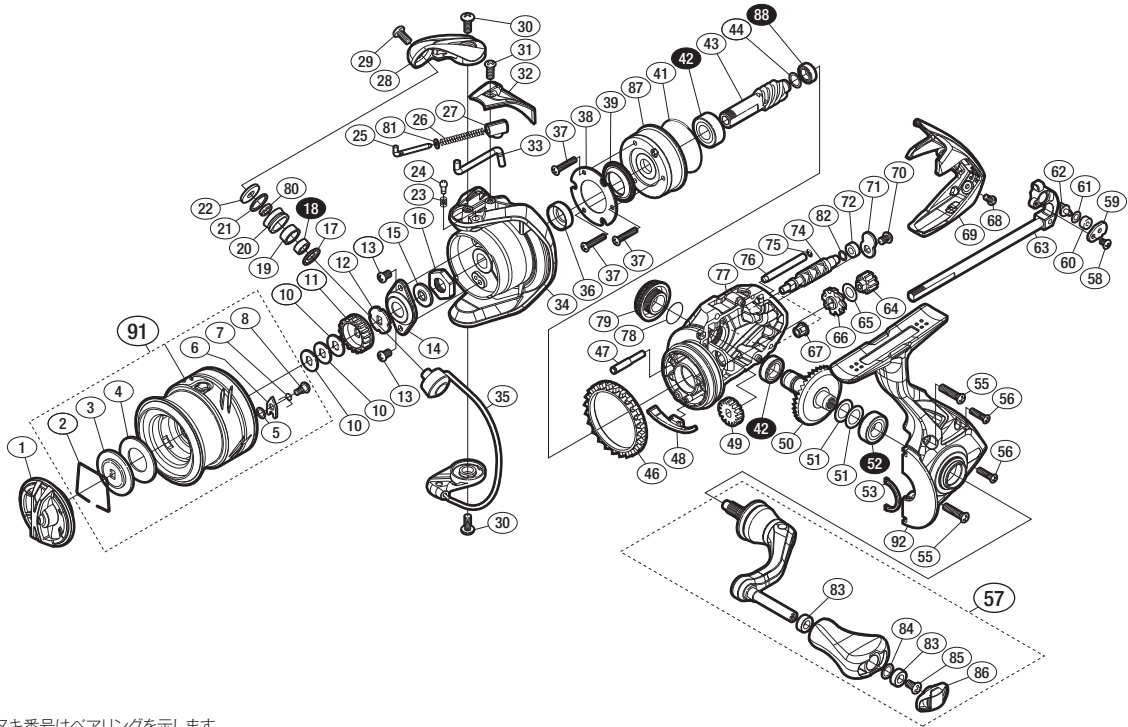

'17 アルテグラ C2000S

商品コード 5-SF03 B019

本体価格(税別) 15,800円

短縮コード **03640**

※白スキ番号はベアリングを示します。

調整座金類に関しては、必ずしも分解図中の表現と一致しない場合がございますので、ご了承ください。(商品により使用している場合とそうでない場合がございます。)

部品番号	部品名	本体価格(税別)
1	ドラグノブ	1,500
2	抜ケ止メバネ	100
3	小判座金	100
4	ドラグ座金	100
5	座金	100
6	スプールのピン	100
7	スプールのピンバネ	100
8	固定ボルト	100
10	スプールの座金	50
11	スプールの受け(A)	100
12	スプールの受け(B)	100
13	固定ボルト	200
14	リテーナ	200
15	ローターベアリングシール	200
16	ローターナット	300
17	ラインローラーサポート(B)	200
18	ボールベアリング(4×7×2.5 SARB)	1,200
19	ラインローラーブッシュ	50
20	ラインローラー	400
21	ラインローラースペーサー	100
22	ラインローラー座金	50
23	音出シバネ	100
24	音出シピン	100
25	アームバネガイド	300
26	アームカムバネ	100
27	アームカムバネシート	200
28	アームカム	300
29	固定ボルト	100
30	固定ボルト	100
31	固定ボルト	50

部品番号	部品名	本体価格(税別)
32	アームカムバネカバー	500
33	内ゲリレバー	200
34	ローター	1,100
35	ペール組	800
36	ローターカラー	300
37	固定ボルト	50
38	ローラークラッチカバー板	100
39	ローラークラッチシール	300
41	Oリング	300
42	ボールベアリング(7×13×4)	600
43	ピニオンギア	1,100
44	座金	50
46	フリクションリング	200
47	中間ギア(B)軸	300
48	内ゲリ当たり	100
49	ウォームシャフトギア	300
50	ドライブギア組	2,000
51	座金	50
52	ボールベアリング(7×11×3)	600
53	フタフランジシール	200
55	固定ボルト	100
56	固定ボルト	50
57	ハンドル組	2,500
58	固定ボルト	100
59	ウォームシャフトピン押サエ板	100
60	ウォームシャフトピンカラー	100
61	座金	50
62	ウォームシャフトピン	300
63	メインシャフト組	800
64	中間ギア(小)	200

部品番号	部品名	本体価格(税別)
65	座金	100
66	中間ギア(大)	500
67	ウォームシャフトブッシュ	100
68	固定ボルト	100
69	ボディガード	500
70	固定ボルト	50
71	ウォームシャフトカバー	100
72	ウォームシャフトブッシュ	100
74	ウォームシャフト	500
75	Oリング	100
76	摺動子ガイド(A)	100
77	ボディ	1,500
78	Oリング	100
79	ハンドルスクリューキャップ	500
80	ラインローラーベアリングカラー	200
81	アームバネガイド(A)カラー	100
82	座金	50
83	ブッシュ	100
84	座金	50
85	固定ボルト	50
86	ハンドルキャップ	200
87	ローラークラッチ組	1,000
88	ボールベアリング(5×8×2.5)	600
91	スプールの組	3,500
92	フタ	2,000
PUNT	取扱説明書分解図セット (付属品)	200
ITOS	スプールの糸止めシール (付属品)	100