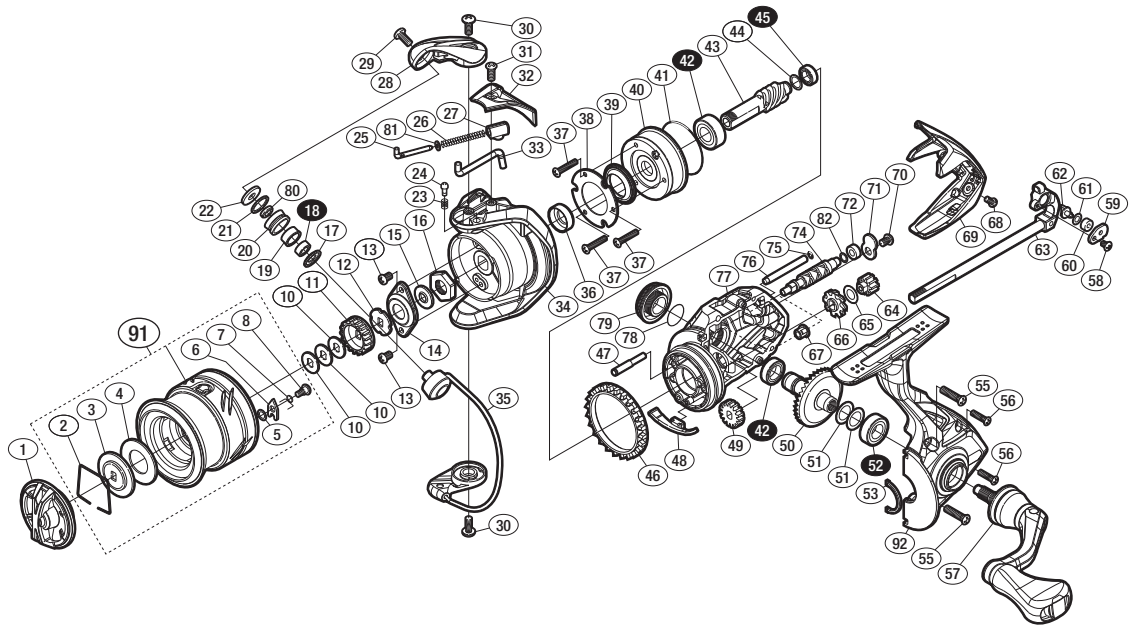

## '17 アルテグラ C2000S

商品コード 5-SF03 B019

本体価格(税別) 15,800円

短縮コード **03640**

※白スキ番号はベアリングを示します。

調整座金類にしましては、必ずしも分解図中の表現と一致しない場合がございますので、ご了承下さい。(商品により使用している場合とそうでない場合がございます。)

部品番号	部品名	本体価格(税別)
1	ドラグノブ	1,500
2	抜ケ止メバネ	100
3	小判座金	100
4	ドラグ座金	100
5	座金	100
6	スプールピン	100
7	スプールピンバネ	100
8	固定ボルト	100
10	スプール座金	50
11	スプール受け(A)	100
12	スプール受け(B)	100
13	固定ボルト	200
14	リテーナ	200
15	ローターベアリングシール	200
16	ローターナット	300
17	ラインローラーサポート(B)	200
18	ボールベアリング(4×7×2.5 SARB)	1,200
19	ラインローラーブッシュ	50
20	ラインローラー	400
21	ラインローラースペーサー	100
22	ラインローラー座金	50
23	音出シバネ	100
24	音出シピン	100
25	アームバネガイド	300
26	アームカムバネ	100
27	アームカムバネシート	200
28	アームカム	300
29	固定ボルト	100

部品番号	部品名	本体価格(税別)
30	固定ボルト	100
31	固定ボルト	50
32	アームカムバネカバー	500
33	内ゲリレバー	200
34	ローター	1,100
35	ペール組	800
36	ローターカラー	300
37	固定ボルト	50
38	ローラークラッチカバー板	100
39	ローラークラッチシール	300
40	ローラークラッチ組	1,000
41	Oリング	300
42	ボールベアリング(7×13×4)	600
43	ピニオンギア	1,100
44	座金	50
45	ボールベアリング(5×8×2.5)	600
46	フリクションリング	200
47	中間ギア(B)軸	300
48	内ゲリ当タリ	100
49	ウォームシャフトギア	300
50	ドライブギア組	2,000
51	座金	50
52	ボールベアリング(7×11×3)	600
53	フタフランジシール	200
55	固定ボルト	100
56	固定ボルト	50
57	ハンドル組	2,500
58	固定ボルト	100

部品番号	部品名	本体価格(税別)
59	ウォームシャフトピン押サエ板	100
60	ウォームシャフトピンカラー	100
61	座金	50
62	ウォームシャフトピン	300
63	メインシャフト組	800
64	中間ギア(小)	200
65	座金	100
66	中間ギア(大)	500
67	ウォームシャフトブッシュ	100
68	固定ボルト	100
69	ボディガード	500
70	固定ボルト	50
71	ウォームシャフトカバー	100
72	ウォームシャフトブッシュ	100
74	ウォームシャフト	500
75	Oリング	100
76	摺動子ガイド(A)	100
77	ボディ	1,500
78	Oリング	100
79	ハンドルスクリュウキャップ	500
80	ラインローラーベアリングカラー	200
81	アームバネガイド(A)カラー	100
82	座金	50
91	スプール組	3,500
92	フタ	2,000
PUNT	取扱説明書分解図セット (付属品)	200
ITOS	スプール糸止メシール (付属品)	100