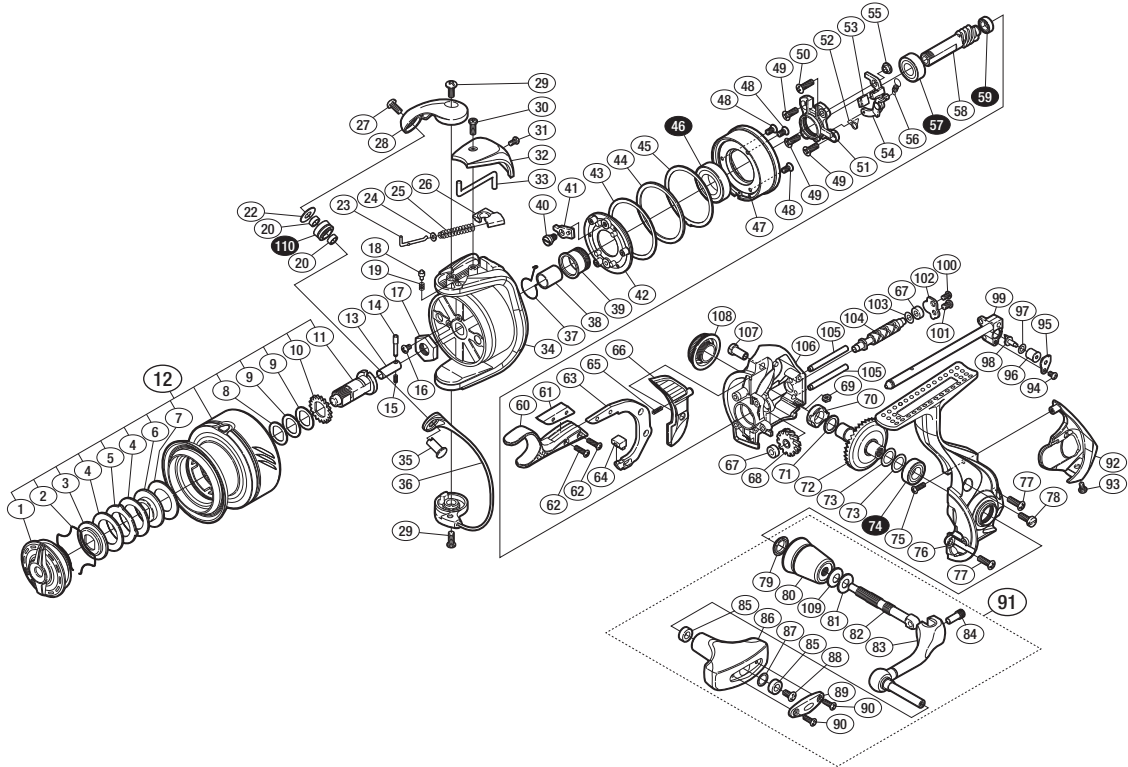

## '16 BB-X ラリッサ C3000DXG SA-RB

商品コード 5-SE98 G033

本体価格(税別) 27,500円

短縮コード **03609**

※白ヌキ番号はベアリングを示します。

調整座金類に関しては、必ずしも分解図中の表現と一致しない場合がございますので、ご了承ください。(商品により使用している場合とそうでない場合がございます。)

部品番号	部品名	本体価格(税別)
1	ドラッグノブ組	2,000
2	抜け止めバネ	100
3	小判座金	200
4	ドラッグ座金	100
5	耳付座金	100
6	小判座金	100
7	ドラッグ座金	100
8	スプール座金(0.5t)	50
9	スプール座金(0.25t)	50
10	スプール受け(A)	100
11	スプール受け(B)組	800
12	スプール組	6,000
13	スプール受けカラー	300
14	スプール受け固定ピン	100
15	スプールピン固定バネ	100
16	固定ボルト	50
17	ローターナット	300
18	音出シピン	100
19	音出シバネ	100
20	ラインローラーベアリングカラー	200
22	ラインローラー受け	50
23	アームバネガイド(A)	100
24	アームバネガイド(A)カラー	100
25	アームカムバネ	100
26	アームカムバネシート	100
27	固定ボルト	50
28	アームカム	300
29	固定ボルト	100
30	固定ボルト	50
31	固定ボルト	50
32	アームカムバネカバー	300
33	内ゲリレバー	200
34	ローター	2,000
35	アーム固定軸	200
36	ペール組	1,000
37	ブレーキツメバネ	100
38	ピニオンギアカラー	100
39	ブレーキベアリング止メ輪	500

部品番号	部品名	本体価格(税別)
40	固定ボルト	200
41	ブレーキツメ	200
42	ブレーキ板	800
43	ブレーキ調整座金	100
44	ブレーキ座金	100
45	ブレーキ座金	100
46	ボールベアリング(12×21×5 SARB)	1,500
47	ブレーキコア	2,500
48	固定ボルト	50
49	固定ボルト	50
50	固定ボルト	50
51	ベアリング押サ工板	300
52	ブレーキ切換工バネ	100
53	ブレーキシュー	50
54	ブレーキレバー板	500
55	ブレーキレバー板カラー	100
56	セーフティーブレーキツメバネ	100
57	ボールベアリング(7×14×5 SARB)	1,200
58	ピニオンギア	1,200
59	ボールベアリング(5×8×2.5 SARB)	1,200
60	ブレーキレバー(A)	1,000
61	ブレーキレバー銘版	400
62	固定ボルト	50
63	ブレーキレバー(B)	2,000
64	ブレーキシュー	100
65	ブレーキレバーシート	100
66	ブレーキレバー押サ工板	300
67	ウォームシャフトプッシュ	100
68	ウォームシャフトギア	500
69	固定ナット	100
70	プッシュ	100
71	座金	50
72	ドライブギア組	2,000
73	座金	50
74	ボールベアリング(7×13×4 SARB)	1,200
75	固定ボルト	100
76	脚付キフタ	3,500
77	固定ボルト	50