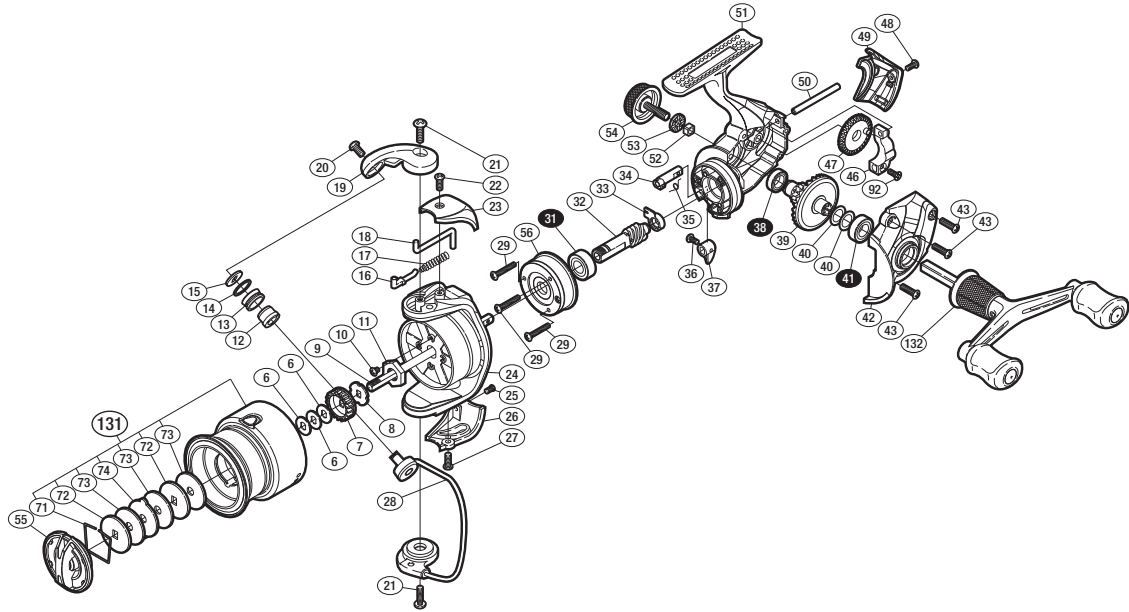

'15 セドナ C3000SDH

商品コード 5-SE60 E033

バリュープライス

短縮コード **03563**

※白ヌキ番号はボールベアリングを示します。

調整座金類に関しましては、必ずしも分解図中の表現と一致しない場合がございますので、ご了承ください。(商品により使用している場合とそうでない場合がございます。)

部品番号	部品名	本体価格 (税別)
6	スプール座金	50
7	スプール受け(A)	100
8	スプール受け(B)	100
9	メインシャフト	500
10	固定ボルト	50
11	ローターナット	100
12	ラインローラーブッシュ	50
13	ラインローラー	100
14	ラインローラースペーサー	100
15	ラインローラー座金	50
16	アームバネガイド	50
17	アームカムバネ	100
18	内ゲリレバー	50
19	アームカム	200
20	固定ボルト	50
21	固定ボルト	50
22	固定ボルト	50
23	アームカムバネカバー	200
24	ローター	600
25	固定ボルト	50

部品番号	部品名	本体価格 (税別)
26	取付ケカムカバー	200
27	固定ボルト	50
28	ペール組	300
29	固定ボルト	50
31	ボールベアリング(7×14×5)	600
32	ピニオンギア	800
33	ピニオンギア用ブッシュ	100
34	ストッパーカム	100
35	クリックバネ	100
36	固定ボルト	50
37	ストッパーレバー	100
38	ボールベアリング(7×11×3)	600
39	ドライブギア	600
40	座金(7×10)	50
41	ボールベアリング(7×13×4)	600
42	フタ	800
43	固定ボルト	50
46	摺動子	700
47	摺動子ギア	100
48	固定ボルト	50

部品番号	部品名	本体価格 (税別)
49	ボディガード	500
50	摺動子ガイド	100
51	ボディ	800
52	ハンドルスクリューキャップユルミ止め	50
53	ハンドルスクリューキャップスペーサー	100
54	ハンドルスクリューキャップ	500
55	ドラグノブ	400
56	ローラークラッチ組	1,000
71	抜け止めバネ	50
72	小判座金	50
73	ドラグ座金	100
74	耳付座金	50
92	固定ボルト	100
131	スプール組	2,100
132	ハンドル組	1,800
TRST	取扱説明書 (付属品)	100
BNKI	分解図 (付属品)	100