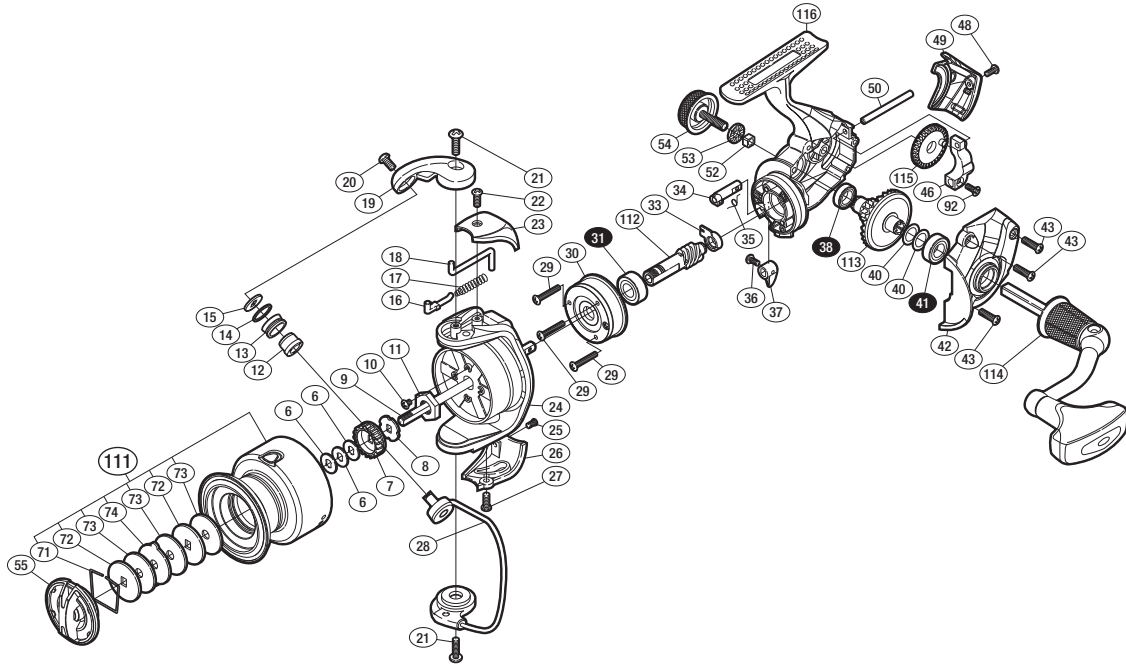

'15 セドナ C3000HG

商品コード 5-SE60 E032

バリュープライス

短縮コード **03562**

※白ヌキ番号はボールベアリングを示します。

調整座金類に関しましては、必ずしも分解図中の表現と一致しない場合がございますので、ご了承下さい。(商品により使用している場合とそうでない場合がございます。)

部品番号	部品名	本体価格(税別)
6	スプール座金	50
7	スプール受け(A)	100
8	スプール受け(B)	100
9	メインシャフト	500
10	固定ボルト	50
11	ローターナット	100
12	ラインローラーブッシュ	50
13	ラインローラー	100
14	ラインローラースペーサー	100
15	ラインローラー座金	50
16	アームバネガイド	50
17	アームカムバネ	100
18	内ゲリレバー	50
19	アームカム	200
20	固定ボルト	50
21	固定ボルト	50
22	固定ボルト	50
23	アームカムバネカバー	200
24	ローター	600
25	固定ボルト	50

部品番号	部品名	本体価格(税別)
26	取付ケカムカバー	200
27	固定ボルト	50
28	ペール組	300
29	固定ボルト	50
30	ローラークランチ組	1,000
31	ボールベアリング(7×14×5)	600
33	ピニオンギア用ブッシュ	100
34	ストップカム	100
35	クリックバネ	100
36	固定ボルト	50
37	ストップレバー	100
38	ボールベアリング(7×11×3)	600
40	座金(7×10)	50
41	ボールベアリング(7×13×4)	600
42	フタ	800
43	固定ボルト	50
46	摺動子	700
48	固定ボルト	50
49	ボディガード	500
50	摺動子ガイド	100

部品番号	部品名	本体価格(税別)
52	ハンドルスクリューキャップユルミ止め	50
53	ハンドルスクリューキャップスペーサー	100
54	ハンドルスクリューキャップ	500
55	ドラグノブ	400
71	抜け止めバネ	50
72	小判座金	50
73	ドラグ座金	100
74	耳付座金	50
92	固定ボルト	100
111	スプール組	2,100
112	ピニオンギア	800
113	ドライブギア	600
114	ハンドル組	1,500
115	摺動子ギア	100
116	ボディ	800
TRST	取扱説明書 (付属品)	100
BNKI	分解図 (付属品)	100