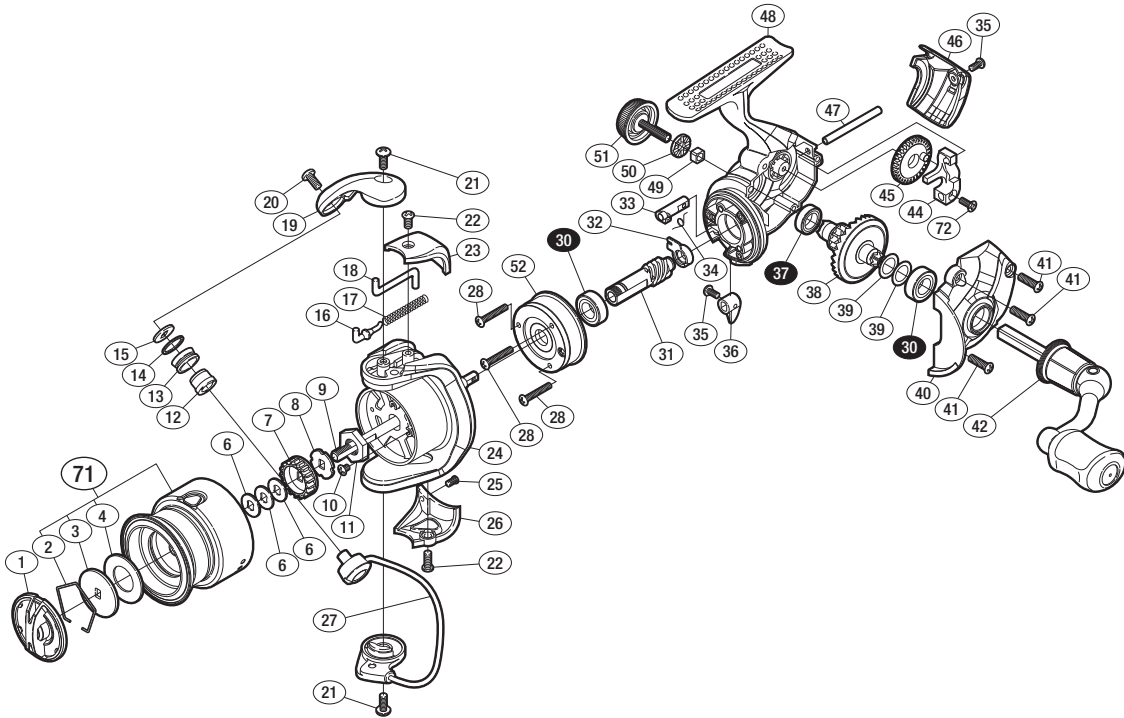

## '15 セドナ 1000S

商品コード 5-SE60 B012

バリュープライス

短縮コード **03560**

※白ヌキ番号はボールベアリングを示します。

調整座金類に関しましては、必ずしも分解図中の表現と一致しない場合がございますので、ご了承ください。(商品により使用している場合とそうでない場合がございます。)

部品番号	部品名	本体価格(税別)
1	ドラグノブ	400
2	抜け止メバネ	50
3	小判座金	50
4	ドラグ座金	50
6	スプール座金	50
7	スプール受け(A)	100
8	スプール受け(B)	100
9	メインシャフト	500
10	固定ボルト	50
11	ローターナット	100
12	ラインローラーブッシュ	50
13	ラインローラー	100
14	ラインローラースペーサー	100
15	ラインローラー座金	50
16	アームバネガイド	50
17	アームカムバネ	50
18	内ゲリレバー	50
19	アームカム	200

部品番号	部品名	本体価格(税別)
20	固定ボルト	50
21	固定ボルト	50
22	固定ボルト	50
23	アームカムバネカバー	200
24	ローター	600
25	固定ボルト	50
26	取付ケカムカバー	200
27	ペール組	300
28	固定ボルト	50
30	ボールベアリング(7×13×4)	600
31	ピニオンギア	800
32	ピニオンギア用ブッシュ	100
33	ストッパーカム	100
34	クリックバネ	100
35	固定ボルト	50
36	ストッパーレバー	100
37	ボールベアリング(7×11×3)	600
38	ドライブギア	600

部品番号	部品名	本体価格(税別)
39	座金(7×10)	50
40	フタ	800
41	固定ボルト	50
42	ハンドル組	1,200
44	摺動子	700
45	摺動子ギア	100
46	ボディガード	500
47	摺動子ガイド	100
48	ボディ	800
49	ハンドルスクリューキャップユルミ止め	50
50	ハンドルスクリューキャップスペーサー	100
51	ハンドルスクリューキャップ	500
52	ローラークラッチ組	1,000
71	スプール組	1,800
72	固定ボルト	100
TRST	取扱説明書 (付属品)	100
BNKI	分解図 (付属品)	100