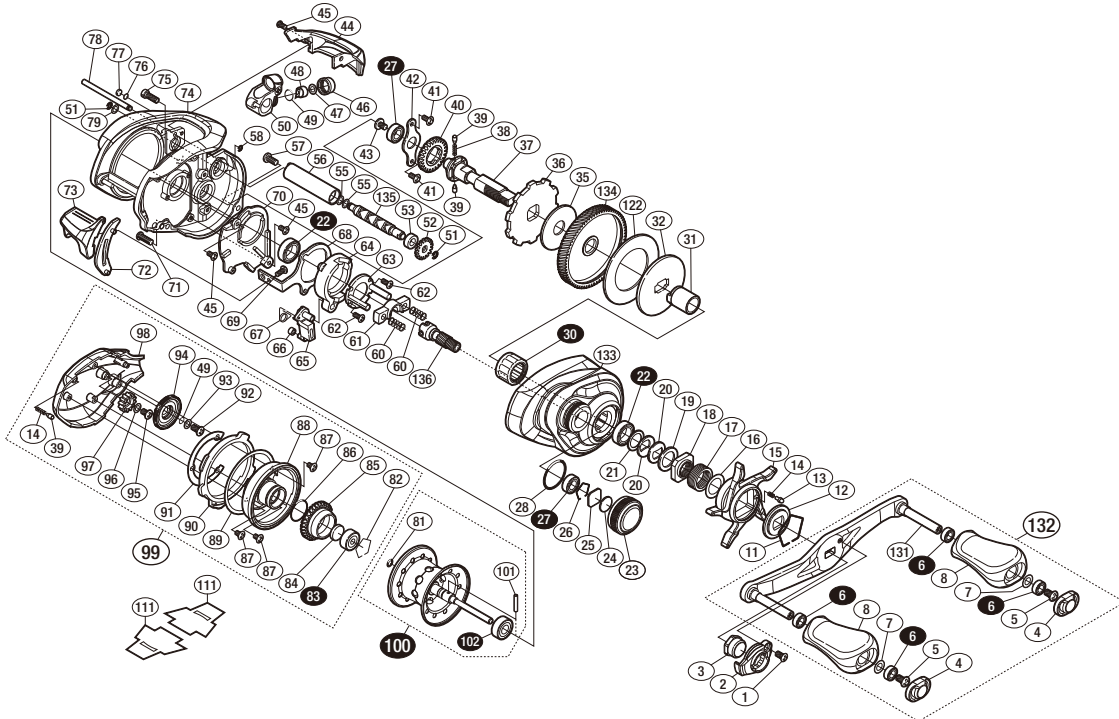

'16メタニウム MGL XG 右

商品コード 5-RH96 2100

本体価格(税別) 44,100円

短縮コード **03534**

※白ヌキ番号はベアリングを示します。

※102ベアリング(10)スプールクラッチピン(30)ローラークラッチはお客様ご自身の交換はできません。交換はアフターサービスに出していただくようお願いいたします。

調整座金類に関しましては、必ずしも分解図中の表現と一致しない場合がございますので、ご了承ください。(商品により使用している場合とそうでない場合がございます。)

部品番号	部品名	本体価格(税別)
1	固定ボルト	200
2	リテーナー	200
3	ハンドル固定ナット	500
4	ハンドルキャップ	100
5	固定ボルト	50
6	ボールベアリング(4×7×2.5 SARB)	1,200
7	座金	150
8	ハンドルノブ	1,000
11	スタードラッグ音出シ板抜け止め	100
12	スタードラッグ音出シ板	100
13	音出シピン	100
14	音出シバネ	100
15	スタードラッグ	1,500
16	座金	50
17	スタードラッグバネ	200
18	スタードラッグ固定ナット	200
19	スタードラッグスベーター	100
20	ドライブギア座金	100
21	スタードラッグベアリング座金	50
22	ボールベアリング(8×12×3.5 SARB)	1,200
23	メカニカルブレーキノブ	800
24	メカニカルブレーキ座金	50
25	メカニカルブレーキ座金	50
26	抜け止め	100
27	ボールベアリング(5×9×3 SARB)	1,200
28	Oリング	100
30	ローラークラッチ	1,500
31	インナーチューブ	500
32	スタードラッグ板	200
35	スタードラッグ座金	300
36	ストップバーギア	300
37	ドライブギア軸	2,000
38	ウォームシャフトギア用バネ	100
39	ウォームシャフトギア用ピン	100
40	ウォームシャフトギア	200
41	固定ボルト	50

部品番号	部品名	本体価格(税別)
42	ドライブギア軸固定板	200
43	固定ボルト	100
44	レベルwind固定ガード	1,000
45	固定ボルト	50
46	レベルwind受ケ	300
47	座金	50
48	ウォームシャフトピン	100
49	Oリング	100
50	レベルwind組	3,000
51	E形止メ輪 2	50
52	ウォームシャフトギア	200
53	ウォームシャフトブッシュ	100
55	座金	50
56	レベルwindパイプ	100
57	固定ボルト	100
58	E形止メ輪 1.5	50
60	クラッチヨークバネ	50
61	クラッチヨーク	100
62	固定ボルト	50
63	クラッチカム押サエ板	300
64	クラッチカム	200
65	クラッチツメ	300
66	クラッチツメブッシュ	100
67	クラッチツメバネ	100
68	クラッチプレート	400
69	固定ボルト	50
70	本体Aシート	300
71	固定ボルト	50
72	クラッチレバー受ケ(B)	100
73	クラッチレバー	800
74	フレーム	11,000
75	固定ボルト	100
76	座金	50
77	フレーム当たり座金	50
78	レベルwindガイド	300
79	座金	50