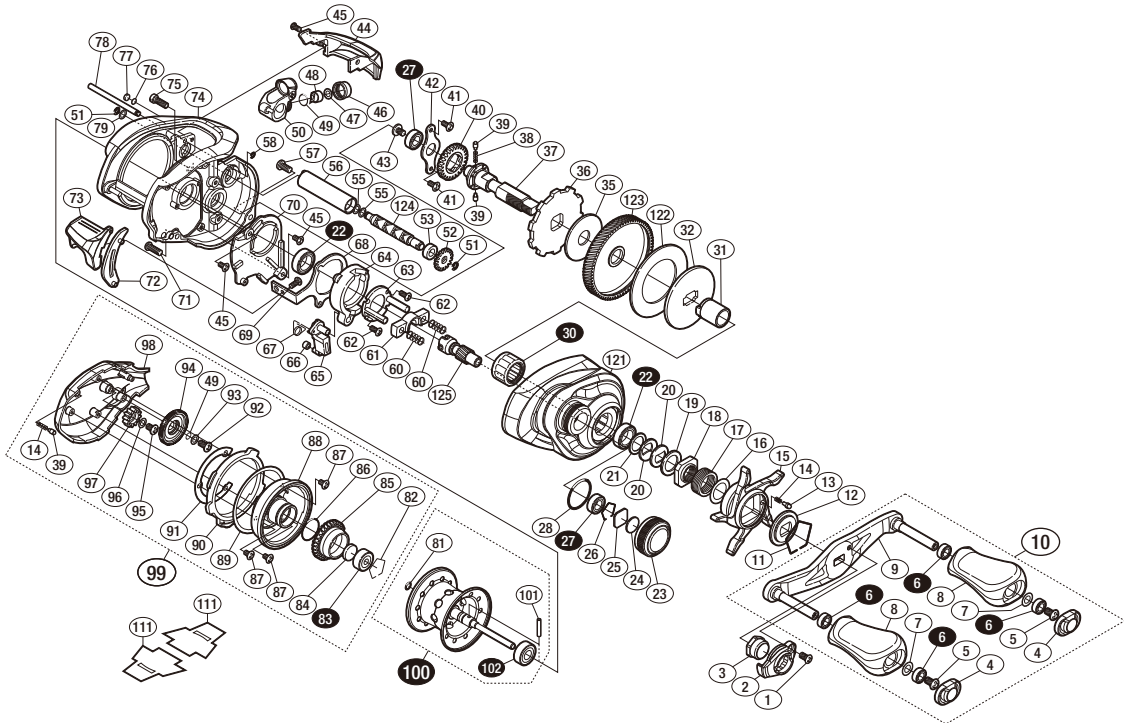

'16メタニウム MGL HG 右

商品コード 5-RH96 1100

本体価格(税別) 44,100円

短縮コード **03532**

※白ヌキ番号はベアリングを示します。

※102ベアリング(10)スプールクラッチピン(30)ローラークラッチはお客様ご自身での交換はできません。交換はアフターサービスに出していただくようお願いいたします。

調整座金類に関しましては、必ずしも分解図中の表現と一致しない場合がございますので、ご了承ください。(商品により使用している場合とそうでない場合がございます。)

部品番号	部品名	本体価格(税別)
1	固定ボルト	200
2	リテーナー	200
3	ハンドル固定ナット	500
4	ハンドルキャップ	100
5	固定ボルト	50
6	ボールベアリング(4×7×2.5 SARB)	1,200
7	座金	150
8	ハンドルノブ	1,000
9	ハンドル	2,500
10	ハンドル組	8,000
11	スタードラッグ音出し板抜け止め	100
12	スタードラッグ音出し板	100
13	音出しピン	100
14	音出しシバネ	100
15	スタードラッグ	1,500
16	座金	50
17	スタードラッグバネ	200
18	スタードラッグ固定ナット	200
19	スタードラッグスパーサー	100
20	ドライブギア座金	100
21	スタードラッグベアリング座金	50
22	ボールベアリング(8×12×3.5 SARB)	1,200
23	メカニカルブレーキノブ	800
24	メカニカルブレーキ座金	50
25	メカニカルブレーキ座金	50
26	抜け止め	100
27	ボールベアリング(5×9×3 SARB)	1,200
28	Oリング	100
30	ローラークラッチ	1,500
31	インナーチューブ	500
32	スタードラッグ板	200
35	スタードラッグ座金	300
36	ストッパーギア	300
37	ドライブギア軸	2,000
38	ウォームシャフトギア用バネ	100
39	ウォームシャフトギア用ピン	100

部品番号	部品名	本体価格(税別)
40	ウォームシャフトギア	200
41	固定ボルト	50
42	ドライブギア軸固定板	200
43	固定ボルト	100
44	レベルwindガード	1,000
45	固定ボルト	50
46	レベルwind受ケ	300
47	座金	50
48	ウォームシャフトピン	100
49	Oリング	100
50	レベルwind組	3,000
51	E形止メ輪 2	50
52	ウォームシャフトギア	200
53	ウォームシャフトブッシュ	100
55	座金	50
56	レベルwindパイプ	100
57	固定ボルト	100
58	E形止メ輪 1.5	50
60	クラッチヨークバネ	50
61	クラッチヨーク	100
62	固定ボルト	50
63	クラッチカム押サエ板	300
64	クラッチカム	200
65	クラッチツメ	300
66	クラッチツメブッシュ	100
67	クラッチツメバネ	100
68	クラッチプレート	400
69	固定ボルト	50
70	本体Aシート	300
71	固定ボルト	50
72	クラッチレバー受ケ(B)	100
73	クラッチレバー	800
74	フレーム	11,000
75	固定ボルト	100
76	座金	50
77	フレーム当たり座金	50