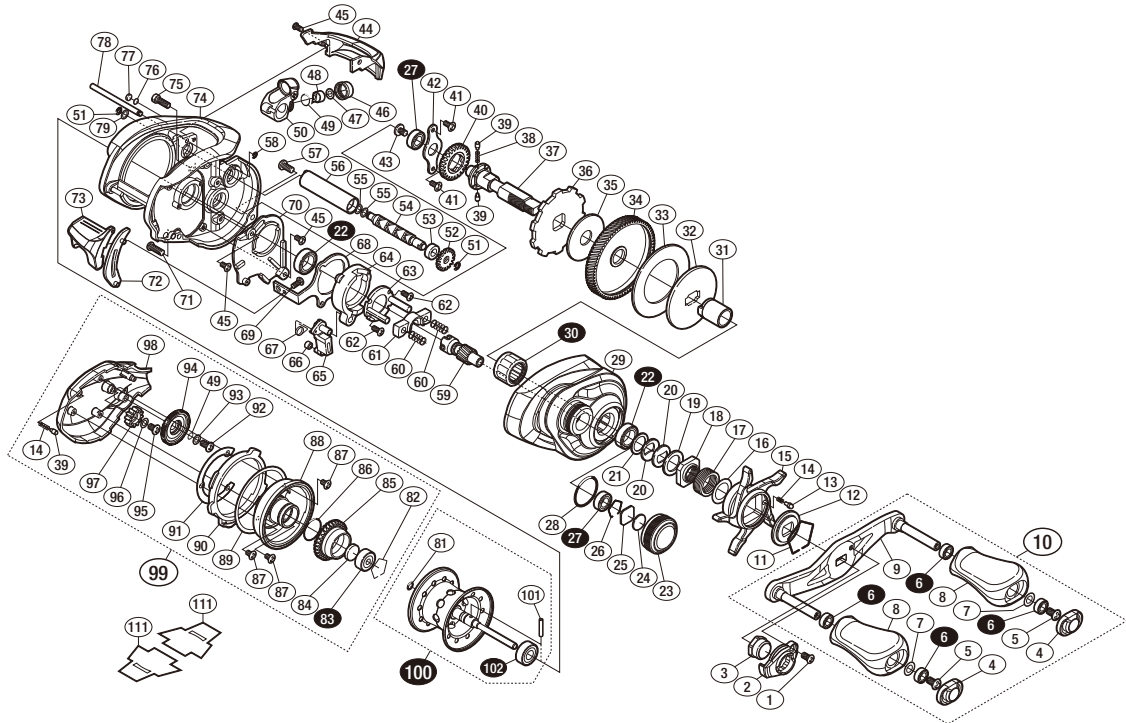

'16メタニウム MGL 右

商品コード 5-RH96 0100

本体価格(税別) 44,100円

短縮コード **03530**

※白ヌキ番号はベアリングを示します。
 ※102ベアリング(10)スプールクラッチピン(30)ローラークラッチはお客様ご自身の交換はできません。交換はアフターサービスに出していただくようお願いいたします。
 調整座金類に関しましては、必ずしも分解図中の表現と一致しない場合がございますので、ご了承ください。(商品により使用している場合とそうでない場合がございます。)

部 品 号	部 品 名	本体価格 (税 別)
1	固定ボルト	200
2	リテーナー	200
3	ハンドル固定ナット	500
4	ハンドルキャップ	100
5	固定ボルト	50
6	ボールベアリング(4×7×2.5 SARB)	1,200
7	座金	150
8	ハンドルノブ	1,000
9	ハンドル	2,500
10	ハンドル組	8,000
11	スタードラッグ音出し板抜ケ止メ	100
12	スタードラッグ音出し板	100
13	音出しピン	100
14	音出しシバネ	100
15	スタードラッグ	1,500
16	座金	50
17	スタードラッグバネ	200
18	スタードラッグ固定ナット	200
19	スタードラッグスパーサー	100
20	ドライブギア座金	100
21	スタードラッグベアリング座金	50
22	ボールベアリング(8×12×3.5 SARB)	1,200
23	メカニカルブレーキノブ	800
24	メカニカルブレーキ座金	50
25	メカニカルブレーキ座金	50
26	抜ケ止メ	100
27	ボールベアリング(5×9×3 SARB)	1,200
28	Oリング	100
29	本体A組	6,500
30	ローラークラッチ	1,500
31	インナーチューブ	500
32	スタードラッグ板	200
33	スタードラッグ座金	500
34	ドライブギア	3,500
35	スタードラッグ座金	300
36	ストッパーギア	300

部 品 号	部 品 名	本体価格 (税 別)
37	ドライブギア軸	2,000
38	ウォームシャフトギア用バネ	100
39	ウォームシャフトギア用ピン	100
40	ウォームシャフトギア	200
41	固定ボルト	50
42	ドライブギア軸固定板	200
43	固定ボルト	100
44	レベルワインドガード	1,000
45	固定ボルト	50
46	レベルワインド受け	300
47	座金	50
48	ウォームシャフトピン	100
49	Oリング	100
50	レベルワインド組	3,000
51	E形止メ輪 2	50
52	ウォームシャフトギア	200
53	ウォームシャフトプッシュ	100
54	ウォームシャフト	800
55	座金	50
56	レベルワインドパイプ	100
57	固定ボルト	100
58	E形止メ輪 1.5	50
59	ピニオンギア	1,500
60	クラッチヨークバネ	50
61	クラッチヨーク	100
62	固定ボルト	50
63	クラッチカム押サエ板	300
64	クラッチカム	200
65	クラッチツメ	300
66	クラッチツメプッシュ	100
67	クラッチツメバネ	100
68	クラッチプレート	400
69	固定ボルト	50
70	本体Aシート	300
71	固定ボルト	50
72	クラッチレバー受け(B)	100