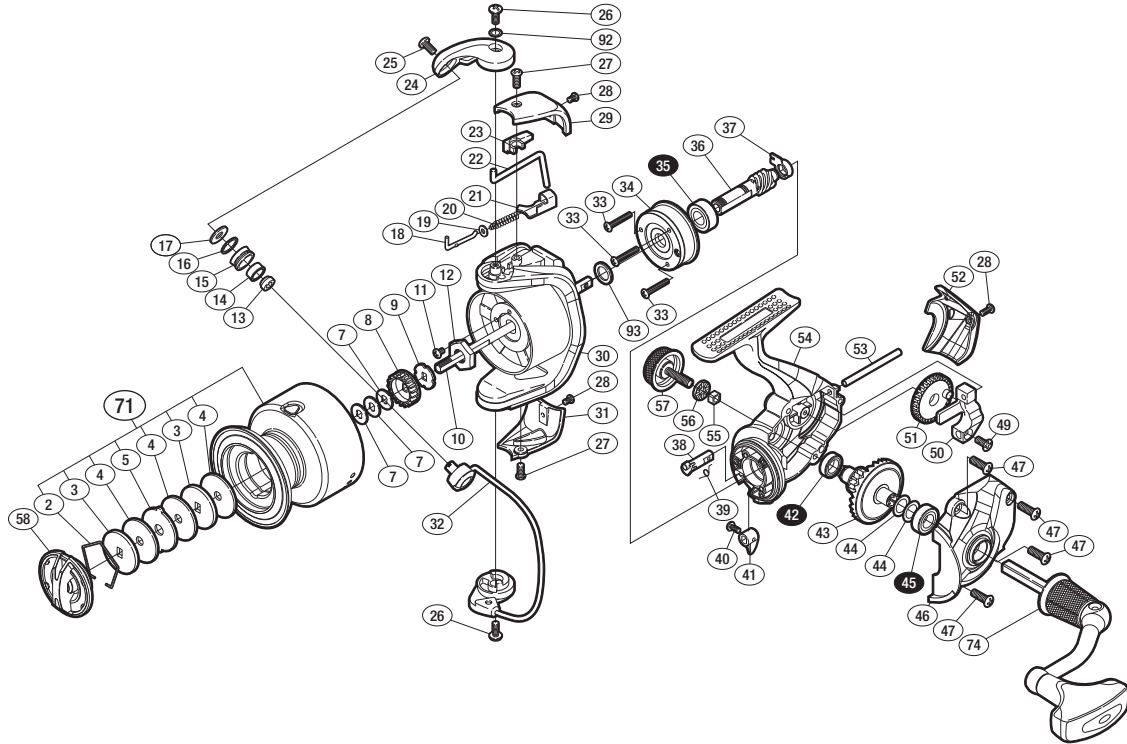

'15 セドナ C5000

商品コード 5-SE60 H049

バリュープライス

短縮コード **03514**

※白ヌキ番号はボールベアリングを示します。

調整座金類に関しましては、必ずしも分解図中の表現と一致しない場合がございますので、ご了承ください。(商品により使用している場合とそうでない場合がございます。)

部品番号	部品名	本体価格(税別)
2	抜け止メバネ	50
3	小判座金	50
4	ドラグ座金	50
5	耳付座金	50
7	スプール座金	50
8	スプール受け(A)	100
9	スプール受け(B)	100
10	メインシャフト	500
11	固定ボルト	50
12	ローターナット	100
13	ラインローラーカラー	100
14	ラインローラーブッシュ	100
15	ラインローラー	100
16	ラインローラー Spacer	100
17	ラインローラー座金	100
18	アームバネガイド(A)	100
19	アームバネガイド(A)カラー	100
20	アームカムバネ	100
21	アームカムバネシート	200
22	内ゲリレバー	200
23	内ゲリレバーカバー	100

部品番号	部品名	本体価格(税別)
24	アームカム	200
25	固定ボルト	50
26	固定ボルト	50
27	固定ボルト	50
28	固定ボルト	50
29	アームカムバネカバー	200
30	ローター	700
31	取付ケカムカバー	200
32	ペール組	400
33	固定ボルト	50
34	ローラークラッチ組	1,000
35	ボールベアリング(7×14×5)	600
36	ピニオンギア	800
37	ピニオンギア用ブッシュ	100
38	ストッパーカム	100
39	クリックバネ	100
40	固定ボルト	50
41	ストッパーレバー	100
42	ボールベアリング(7×11×3)	600
43	ドライブギア	600
44	座金(7×10)	50

部品番号	部品名	本体価格(税別)
45	ボールベアリング(7×13×4)	600
46	フタ	1,000
47	固定ボルト	50
49	固定ボルト	50
50	摺動子	700
51	摺動子ギア	100
52	ボディガード	500
53	摺動子ガイド	100
54	ボディ	800
55	ハンドルスクリューキャップユルミ止め	50
56	ハンドルスクリューキャップSpacer	100
57	ハンドルスクリューキャップ	500
58	ドラグノブ	400
71	スプール組	2,300
74	ハンドル組	1,600
92	座金	50
93	座金	50
TRST	取扱説明書 (付属品)	100
BNKI	分解図 (付属品)	100