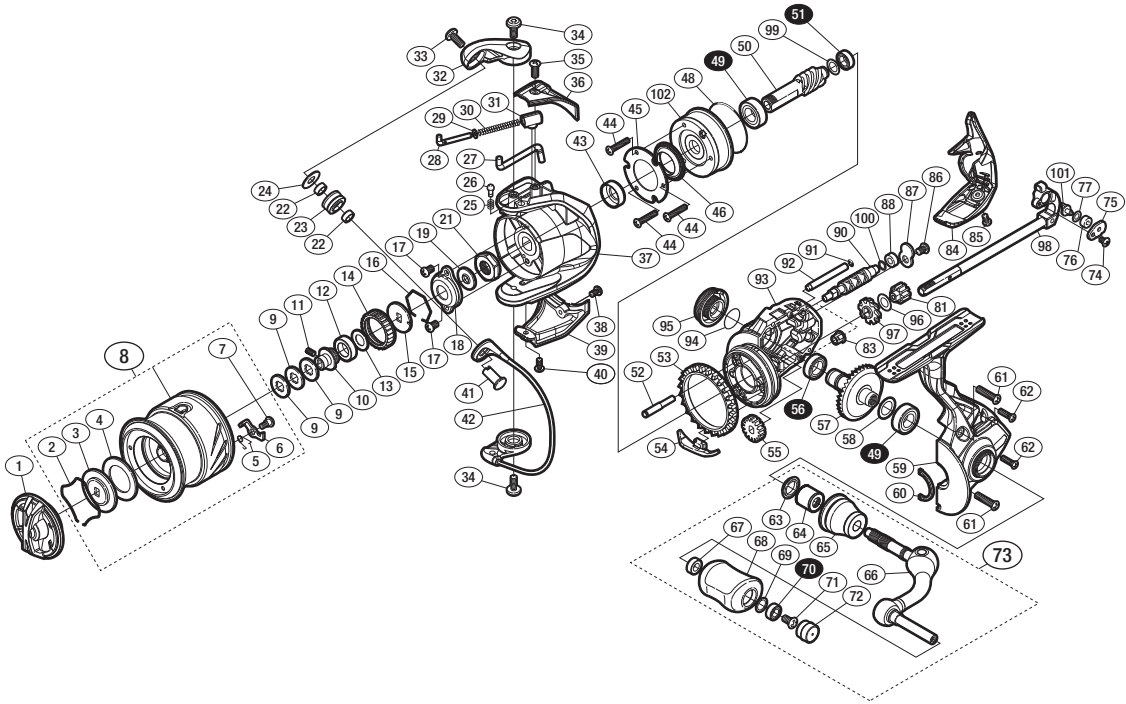

'15 ストラディック 1000S

商品コード 5-SE54 B012

本体価格(税別) 24,700円

短縮コード **03408**

※白スキ番号はベアリングを示します。

調整座金類に関しては、必ずしも分解図中の表現と一致しない場合がございますので、ご了承下さい。(商品により使用している場合とそうでない場合がございます。)

部品番号	部品名	本体価格(税別)
1	ドラッグノブ組	1,500
2	抜け止めバネ	100
3	小判座金	100
4	ドラッグ座金	100
5	スプールピンバネ	100
6	スプールピン	100
7	固定ボルト	100
8	スプール組	4,200
9	スプール座金	50
10	メインシャフトベアリングガイド	300
11	セットスクリュー(M2×5)	100
12	スプールプッシュ	100
13	座金	100
14	ドラッグ音出シラチェット	200
15	スプール受け	100
16	ラチェットバネ	100
17	固定ボルト	50
18	ローター	100
19	ローターベアリングシール	200
21	ローターナット	300
22	ラインローラーベアリングカラー	200
23	ラインローラー	2,000
24	ラインローラー受け	100
25	音出シバネ	100
26	音出シピン	100
27	内ゲリレバー	200
28	アームバネガイド(A)	300
29	アームバネガイド(A)カラー	100
30	アームカムバネ	100
31	アームカムバネシート	200
32	アームカム	500
33	固定ボルト	100
34	固定ボルト	50

部品番号	部品名	本体価格(税別)
35	固定ボルト	50
36	アームカムバネカバー	500
37	ローター	2,000
38	固定ボルト	50
39	ベール取付ケカバー	1,000
40	固定ボルト	100
41	アーム固定軸	500
42	ベール組	2,500
43	ローターカラー	300
44	固定ボルト	50
45	ローラーラッチカバー板	100
46	ローラーラッチシール	300
48	Oリング	300
49	ボールベアリング(7×13×4 SARB)	1,200
50	ピニオンギア	1,100
51	ボールベアリング(5×8×2.5 SARB)	1,200
52	中間ギア(B)軸	300
53	フリクションリング	300
54	内ゲリ当たり	100
55	ウォームシャフトギア	300
56	ボールベアリング(7×11×3 SARB)	1,200
57	ドライブギア組	2,000
58	座金(7×10)	50
59	脚付キフタ	2,000
60	フタフランジシール	200
61	固定ボルト	100
62	固定ボルト	50
63	ハンドル軸シール	200
64	ハンドル軸ツバ(B)	300
65	ハンドル軸ツバ	1,100
66	ハンドル	2,500
67	ハンドルノブプッシュ	100
68	ハンドルノブ	1,500

部品番号	部品名	本体価格(税別)
69	座金	50
70	ボールベアリング(4×7×2.5 SARB)	1,200
71	固定ボルト	50
72	ハンドルキャップ	300
73	ハンドル組	4,800
74	固定ボルト	50
75	ウォームシャフトピン押サエ板	100
76	ウォームシャフトピンカラー	100
77	座金	50
81	中間ギア(小)	200
83	ウォームシャフトプッシュ	100
84	ボディガード	800
85	固定ボルト	100
86	固定ボルト	50
87	ウォームシャフトカバー	100
88	ウォームシャフトプッシュ	100
90	ウォームシャフト	500
91	Oリング	100
92	摺動子ガイド(A)	100
93	脚無しボディ	1,500
94	Oリング	100
95	ハンドルスクリューキャップ	1,000
96	座金	100
97	中間ギア(大)	500
98	メインシャフト組	1,800
99	座金	50
100	座金	50
101	ウォームシャフトピン	300
102	ローラーラッチ組	1,000
TRST	取扱説明書	(付属品) 100
BNKI	分解図	(付属品) 100
ITOS	スプール糸止メシール	(付属品) 100