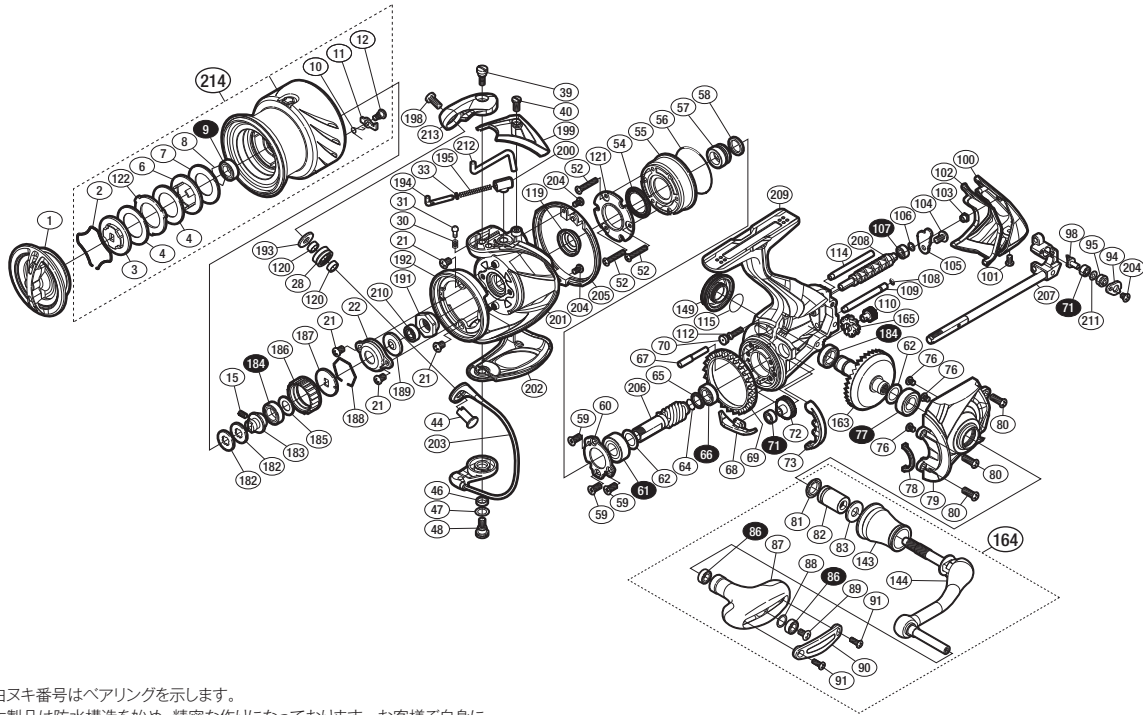

'14 ステラ 3000HGM

商品コード 5-SE41 F034

本体価格(税別) 83,000円

短縮コード **03283**

※白ヌキ番号はベアリングを示します。

※本製品は防水構造を始め、精密な作りになっております。お客様ご自身による分解は、これら性能が損なわれる可能性がありますのでおやめください。分解により生じた不具合に関しては保証致しかねますのでご注意ください。

調整座金類に関しましては、必ずしも分解図中の表現と一致しない場合がございますので、ご了承ください。(商品により使用している場合とそうでない場合がございます。)

部品番号	部品名	本体価格(税別)
1	ドラッグノブ	9,000
2	抜ケ止メバネ	100
3	小判座金	500
4	ドラッグ座金	100
6	小判座金	200
7	ドラッグ座金	100
8	ベアリング抜ケ止メ	50
9	ボールベアリング(6×10×3 SARB)	1,200
10	スプールピンバネ	100
11	スプールピン	100
12	固定ボルト	100
15	セットスクリュー (M2×5)	100
21	固定ボルト	50
22	リテーナー	200
28	ラインローラー	2,000
30	音出シバネ	100
31	音出シピン	100
33	アームバネガイド(A)カラー	100
39	固定ボルト	200
40	固定ボルト	200
44	アーム固定軸	500
46	ベール取付ケカムカラー	100
47	座金	50
48	固定ボルト	300
52	固定ボルト	100
54	ローラーラッチシール	300
55	ローラーラッチ組	1,100
56	Oリング	300
57	ローラーラッチインナー	200
58	ローラーラッチインナーカラー	100
59	固定ボルト	100
60	ベアリング押サエ板	200
61	ボールベアリング(7×14×5 ARBN)	1,200
62	座金	50
64	Oリング	100
65	ピニオンギア スペーサー	100
66	ボールベアリング(6×10×3 ARBN)	1,200
67	中間ギア軸	300
68	内ゲリ当たり	100
69	フリクションリング	300
70	ボディランジシール	200

部品番号	部品名	本体価格(税別)
71	ボールベアリング(2×5×2.5 SARB)	1,200
72	ウォームシャフトギア	800
73	フリクションリングスペーサー	200
76	固定ボルト	100
77	ボールベアリング(7×13×4 SARB)	1,200
78	フタフランジシール	200
79	フタ	5,000
80	固定ボルト	50
81	ハンドル軸シール	200
82	ハンドル軸ツバ(B)	800
83	ハンドル座金	100
86	ボールベアリング(4×7×2.5 SARB)	1,200
87	ハンドルノブ	1,500
88	座金	150
89	固定ボルト	50
90	ハンドルノブ銘版	300
91	固定ボルト	200
94	ウォームシャフトピン押サエ板	100
95	ウォームシャフトピンカラー	200
98	ウォームシャフトピン	400
100	ボディガード	1,000
101	固定ボルト	100
102	ボディカバー	100
103	ボディガードカラー	200
104	固定ボルト	200
105	ウォームシャフトカバー	200
106	座金	50
107	ボールベアリング(3×6×2.5 SARB)	1,200
108	Oリング	100
109	摺動子ガイド(B)	300
110	中間ギア(S)	700
112	固定ボルト	50
114	摺動子ガイド	300
115	Oリング	100
119	ローターカラー	550
120	ラインローラーベアリングカラー	450
121	ローラーラッチカバー板	500
122	耳付座金	500
143	ハンドル軸ツバ	2,000
144	ハンドル	4,000
149	ハンドルスクリューキャップ	1,500