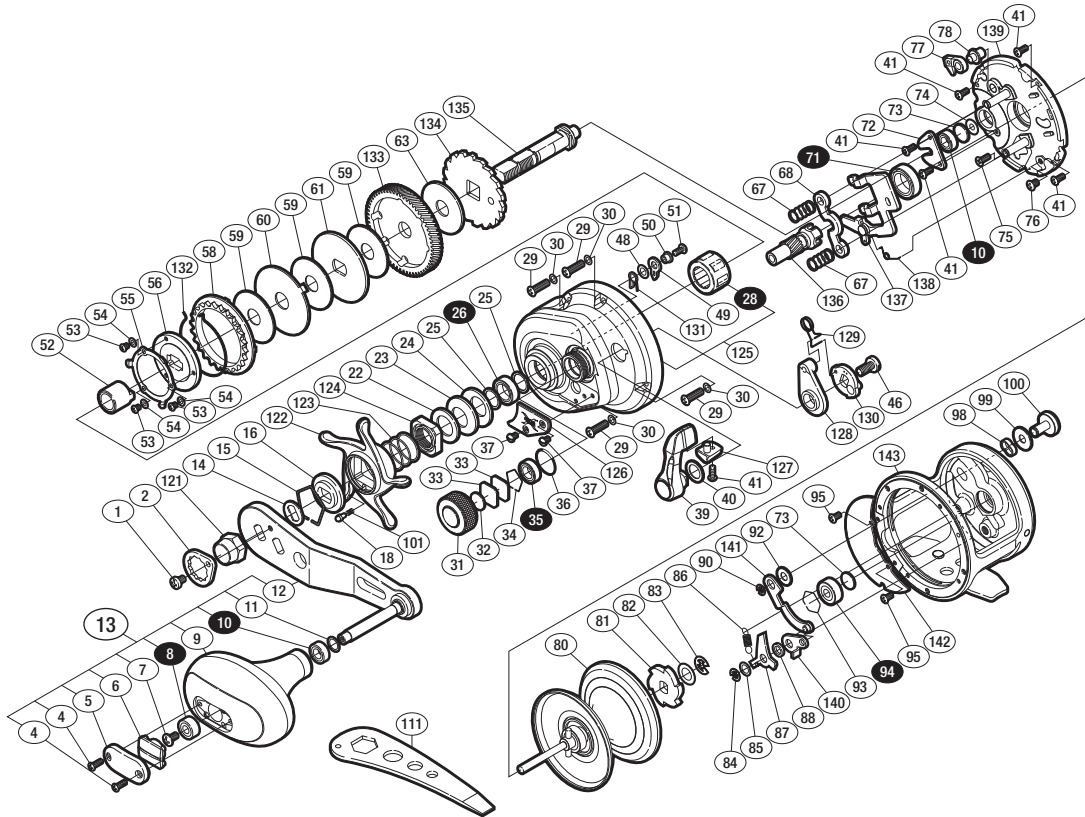

## '14 オシアジガー リミテッド 1501HG SA-RB

商品コード 5-RH84 151H

本体価格(税別) 52,000円

短縮コード **03228**

※白ヌキ番号はベアリングを示します。

※28 ローラークラッチは圧入で固い場合があり、交換はアフターサービスに出していただくをお願いします。

調整座金類に関しては、必ずしも分解図中の表現と一致しない場合がございますので、ご了承下さい。(商品により使用している場合とそうでない場合がございます。)

部品番号	部品名	本体価格(税別)
1	固定ボルト	50
2	リテーナー	100
4	固定ボルト	50
5	ハンドルノブ銘版	200
6	ハンドルキャップ	200
7	固定ボルト	50
8	ボールベアリング(4×9×4 SARB)	1,200
9	ハンドルノブ	1,000
10	ボールベアリング(5×9×3 SARB)	1,200
11	座金	50
12	ハンドル	3,000
13	ハンドル組	6,000
14	ハンドル受け座金	50
15	スタードラッグ音出シ板抜ケ止メ	100
16	スタードラッグ音出シ板	100
18	音出シピン	100
22	ベアリング押サエ	100
23	サラバネ(8L)	100
24	サラバネ(8H)	100
25	スタードラッグベアリング座金	50
26	ボールベアリング(8×12×3.5SARB)	1,200
28	ローラークラッチ	1,500
29	固定ボルト	50
30	座金	100
31	メカニカルブレーキノブ	1,000
32	メカニカルブレーキノブ座金	50
33	メカニカルブレーキノブ座金	50
34	ベアリング抜ケ止メ	50
35	ボールベアリング(6×10×3 SARB)	1,200
36	Oリング	100
37	固定ボルト	300
39	クラッチレバー	2,000
40	クラッチレバー座金	100
41	固定ボルト	50
46	固定ボルト	200
48	座金	50

部品番号	部品名	本体価格(税別)
49	ドラッグ音出シピン	100
50	ドラッグ音出シピンカラー	200
51	固定ボルト	50
52	インナーチューブ	500
53	固定ボルト	50
54	座金	50
55	ドラッグ音出シラチェット押サエ	200
56	スタードラッグ板	300
58	ドラッグ音出シラチェット	300
59	スタードラッグ座金	500
60	スタードラッグ座金	100
61	スタードラッグ座金	100
63	スタードラッグ座金	800
67	クラッチヨークバネ	100
68	クラッチヨーク	200
71	ボールベアリング(10×15×4 SARB)	1,200
72	ドライブギア軸固定板	100
73	スプール軸当たりB	50
74	座金	50
75	固定ボルト	50
76	固定ボルト	50
77	ストッパーツメ組	300
78	ストッパー固定軸	100
80	スプール組	6,500
81	Fストッパーギヤ	100
82	座金	100
83	E形止メ輪 4	50
84	E形止メ輪 3	50
85	座金	50
86	ストッパーツメバネ	100
87	Fストッパーツメ	100
88	Fストッパー受け	100
90	E形止メ輪 2.5	50
92	座金	50
93	ベアリング抜ケ止メ	50
94	ボールベアリング(4×11×4 SARB)	1,200