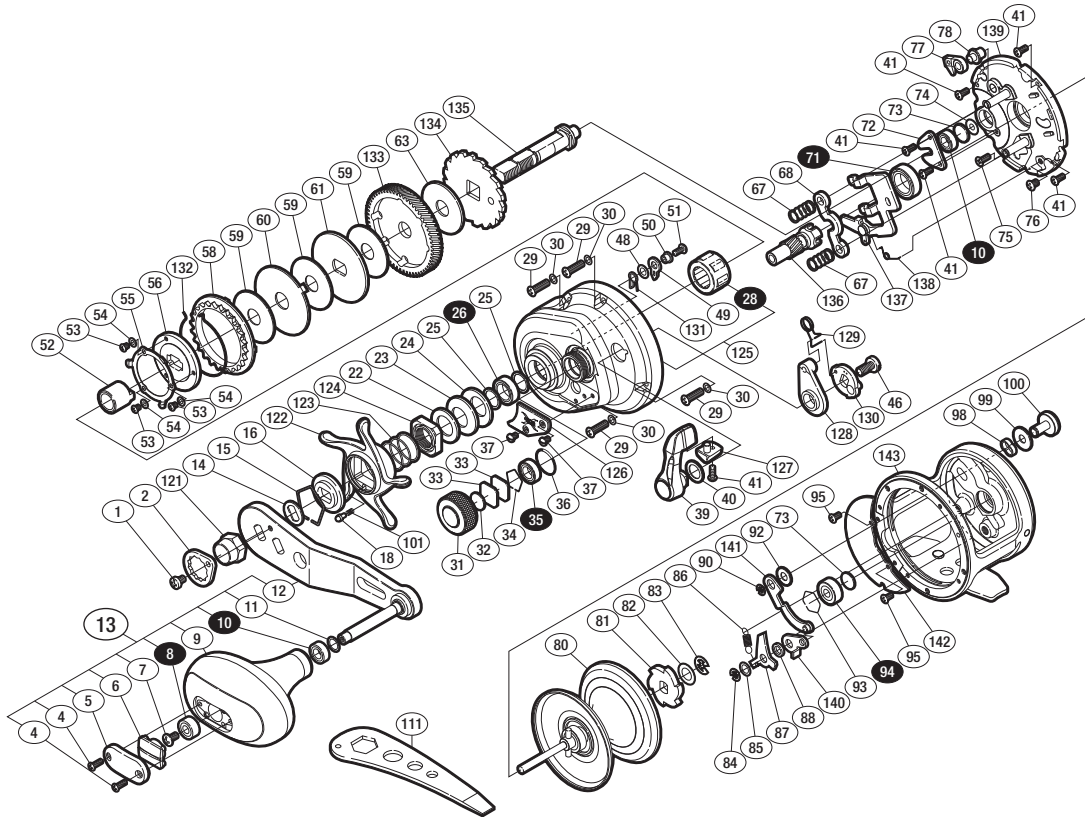

## '14 オシアジガー リミテッド 1501HG S A-RB

商品コード 5-RH84 151H

本体価格(税別) 52,000円

短縮コード **03228**

※白ヌキ番号はベアリングを示します。

※28 ローラークラッチは圧入で固い場合があります。交換はアフターサービスに出していただくをお願いします。

調整座金類に関しては、必ずしも分解図中の表現と一致しない場合がございますので、ご了承下さい。(商品により使用している場合とそうでない場合がございます。)

部品番号	部品名	本体価格(税別)
1	固定ボルト	50
2	リテーナー	100
4	固定ボルト	50
5	ハンドルノブ銘版	200
6	ハンドルキャップ	200
7	固定ボルト	50
8	ボールベアリング(4×9×4 SARB)	1,200
9	ハンドルノブ	1,000
10	ボールベアリング(5×9×3 SARB)	1,200
11	座金	50
12	ハンドル	3,000
13	ハンドル組	6,000
14	ハンドル受け座金	50
15	スタードラッグ音出シ板抜け止め	100
16	スタードラッグ音出シ板	100
18	音出シピン	100
22	ベアリング押サエ	100
23	サラハネ(8L)	100
24	サラハネ(8H)	100
25	スタードラッグベアリング座金	50
26	ボールベアリング(8×12×3.5SARB)	1,200
28	ローラークラッチ	1,500
29	固定ボルト	50
30	座金	100
31	メカニカルブレーキノブ	1,000
32	メカニカルブレーキノブ座金	50
33	メカニカルブレーキノブ座金	50
34	ベアリング抜け止め	50
35	ボールベアリング(6×10×3 SARB)	1,200
36	Oリング	100
37	固定ボルト	300
39	クラッチレバー	2,000
40	クラッチレバー座金	100
41	固定ボルト	50
46	固定ボルト	200
48	座金	50

部品番号	部品名	本体価格(税別)
49	ドラッグ音出シピン	100
50	ドラッグ音出シピンカラー	200
51	固定ボルト	50
52	インナーチューブ	500
53	固定ボルト	50
54	座金	50
55	ドラッグ音出シラチェット押サエ	200
56	スタードラッグ板	300
58	ドラッグ音出シラチェット	300
59	スタードラッグ座金	500
60	スタードラッグ座金	100
61	スタードラッグ座金	100
63	スタードラッグ座金	800
67	クラッチヨークバネ	100
68	クラッチヨーク	200
71	ボールベアリング(10×15×4 SARB)	1,200
72	ドライブギア軸固定板	100
73	スプール軸当たりB	50
74	座金	50
75	固定ボルト	50
76	固定ボルト	50
77	ストップバーツメ組	300
78	ストップバー固定軸	100
80	スプール組	6,500
81	Fストップバーギヤ	100
82	座金	100
83	E形止メ輪 4	50
84	E形止メ輪 3	50
85	座金	50
86	ストップバーツメバネ	100
87	Fストップバーツメ	100
88	Fストップバー受け	100
90	E形止メ輪 2.5	50
92	座金	50
93	ベアリング抜け止め	50
94	ボールベアリング(4×11×4 SARB)	1,200