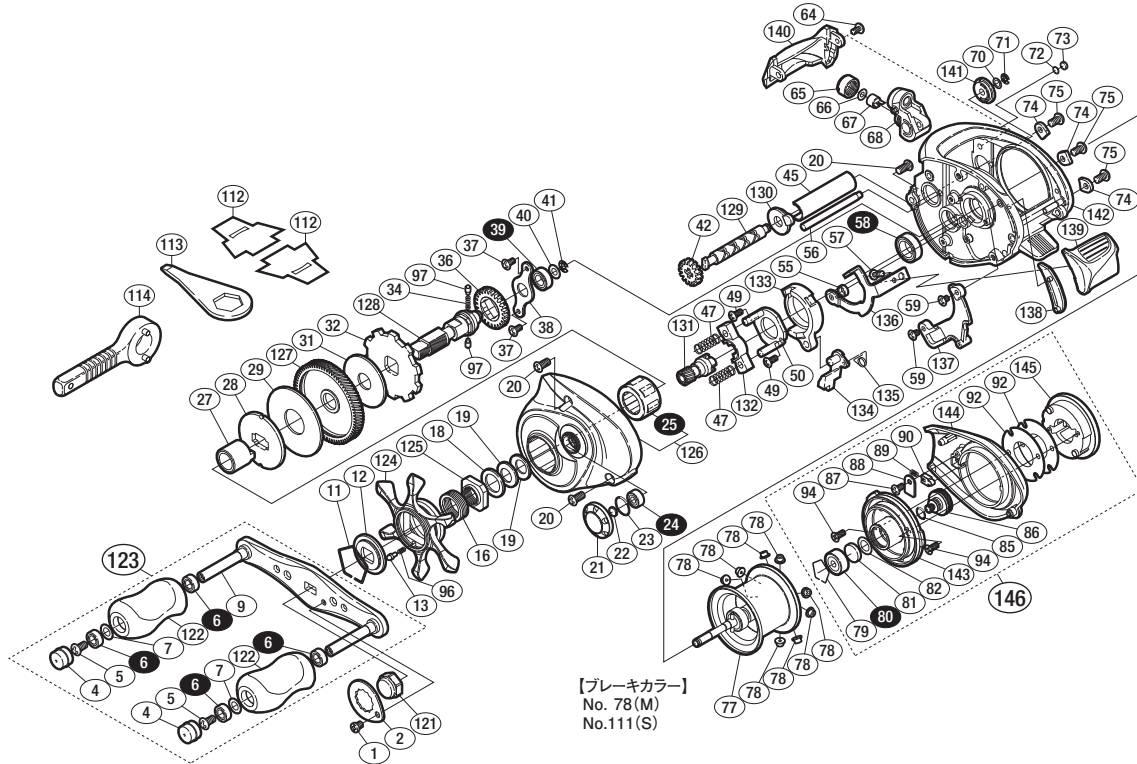

## '12 アルデバラン BFS XG 左 SA-RB

商品コード 5-RH77 1000

本体価格(税別) 45,700円

短縮コード **03009**

【ブレーキカラー】  
No. 78(M)  
No. 111(S)

※白スキ番号はベアリングを示します。

※25 ローラークラッチは圧入で固い場合があり、交換はアフターサービスに出していただくをお願いします。

調整座金類に関しましては、必ずしも分解図中の表現と一致しない場合がございますので、ご了承ください。(商品により使用している場合とそうでない場合がございます。)

部品番号	部品名	本体価格(税別)
1	固定ボルト	50
2	リテーナ	200
4	ハンドルキャップ	100
5	固定ボルト	50
6	ボールベアリング(4×7×2.5 SARB)	1,200
7	座金	150
9	ハンドル	2,500
11	スタードラッグ音出し板抜け止め	100
12	スタードラッグ音出し板	100
13	音出しシピン	100
16	スタードラッグパネ	200
18	スタードラッグスベーター	100
19	サラパネ(DB-8L)	100
20	固定ボルト	100
21	注油穴キャップ	500
22	メカニカルブレーキ座金	50
23	Oリング	100
24	ボールベアリング(3×7×3 SARB)	1,200
25	ローラークラッチ	1,500
27	インナーチューブ	500
28	スタードラッグ板	500
29	スタードラッグ座金	300
31	スタードラッグ座金	300
32	ストッパーギア	300
34	ウォームシャフトギア用パネ	100
36	ウォームシャフトギア	500
37	固定ボルト	50
38	ドライブギア軸固定板	200
39	ボールベアリング(5×9×3 SARB)	1,200
40	座金	50
41	E形止メ輪 2.5	50
42	ウォームシャフトギア	500
45	レベルワインドパイプ	500
47	クラッチヨークパネ	50
49	固定ボルト	50

部品番号	部品名	本体価格(税別)
50	クラッチカム押サエ板	300
55	クラッチプレート軸受け	100
56	レベルワインドガイド	300
57	固定ボルト	50
58	ボールベアリング(8×12×3.5 SARB)	1,200
59	固定ボルト	50
64	固定ボルト	50
65	レベルワインド受け	100
66	座金	50
67	ウォームシャフトピン	200
68	レベルワインド組	2,000
70	座金	50
71	E形止メ輪 2	50
72	座金	50
73	フレーム当たり座金	50
74	フレームB固定板	800
75	固定ボルト	50
77	スプール組	11,000
78	ブレーキカラー (M)	50
79	ベアリング抜け止め	50
80	ボールベアリング(3×10×4 SARB)	1,200
81	スプール軸当たりB	50
82	座金	50
85	Oリング	50
86	メカニカルブレーキノブ	500
87	固定ボルト	50
88	音出しシピン固定板	50
89	音出しシパネ	100
90	音出しシピン	100
92	B受け調整座金	100
94	固定ボルト	50
96	音出しシパネ	100
97	ウォームシャフトギア用ピン	100
121	ハンドル固定ナット	500
122	ハンドルノブ	1,000