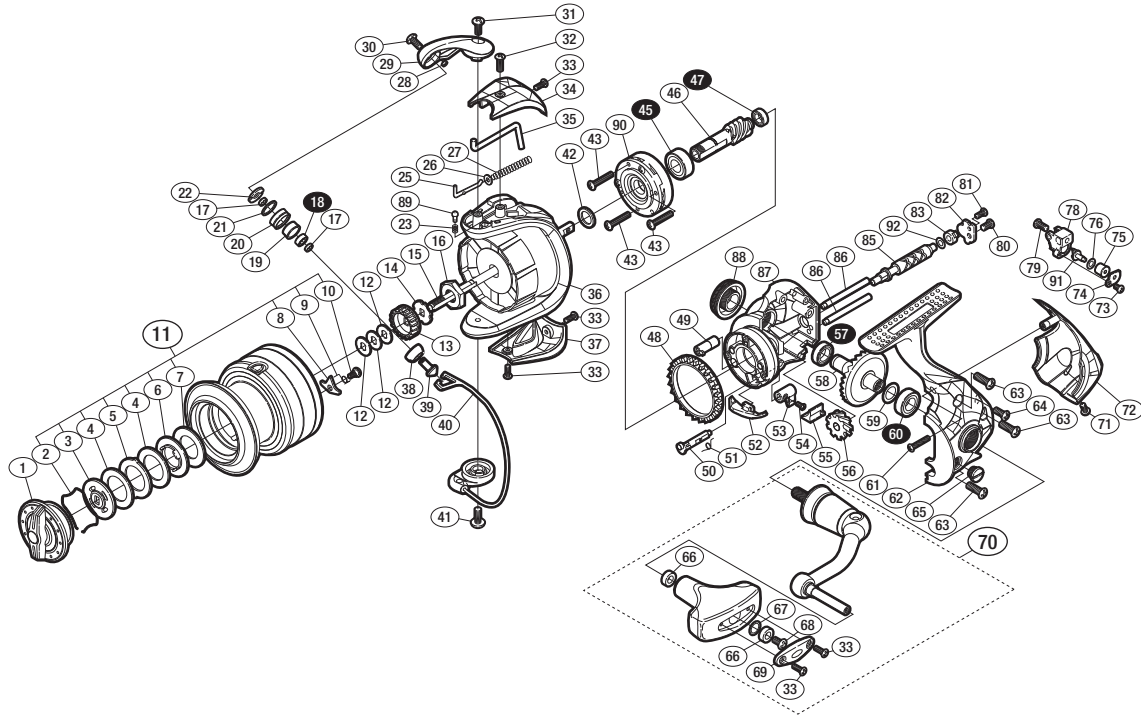

'12 アルテグラ 4000HG

商品コード 5-SE17 H042

本体価格(税別) 18,400円

短縮コード **02936**

※白スキ番号はベアリングを示します。

調整座金類に関しては、必ずしも分解図中の表現と一致しない場合がございますので、ご了承ください。(商品により使用している場合とそうでない場合がございます。)

部品番号	部品名	本体価格(税別)
1	ドラグノブ組	1,000
2	抜け止めバネ	100
3	小判座金	500
4	ドラグ座金	100
5	耳付座金	100
6	小判座金	100
7	ドラグ座金	100
9	スプールピン	100
8	音出シバネ	100
10	固定ボルト	100
11	スプール組	2,600
12	スプール座金	50
13	スプール受け(A)	100
14	スプール受け(B)	100
15	メインシャフト	500
16	ローターナット	300
17	ラインローラーベアリングカラー	100
18	ボールベアリング(4×7×2.5 SARB)	1,200
19	ラインローラーブッシュ	50
20	ラインローラー	500
21	ラインローラー Spacer	100
22	ラインローラー受け	100
23	音出シバネ	100
25	アームバネガイド(A)	100
26	アームバネガイド(A)カラー	100
27	アームカムバネ	100
28	ラインローラー注油穴キャップ	100
29	アームカム	500
30	固定ボルト	200
31	固定ボルト	50
32	固定ボルト	50

部品番号	部品名	本体価格(税別)
33	固定ボルト	50
34	アームカムバネカバー	800
35	内ゲリレバー	200
36	ローター	1,700
37	取付ケカムカバー	500
38	アーム固定軸カバー	100
39	アーム固定軸	500
40	ペール組	1,500
41	固定ボルト	50
42	座金	100
43	固定ボルト	50
45	ボールベアリング(7×14×5 SARB)	1,200
46	ピニオンギア	800
47	ボールベアリング(5×8×2.5 SARB)	1,200
48	フリクションリング	300
49	ウォームシャフトブッシュ(前)	100
50	ストッパーカム	200
51	クリックバネ	100
52	内ゲリ当たり	100
53	ストッパーレバー	100
54	固定ボルト	100
55	ストッパーレバーカバー	200
56	ウォームシャフトギア	300
57	ボールベアリング(7×11×3 SARB)	1,200
58	ドライブギア	1,000
59	座金(7×10)	50
60	ボールベアリング(7×13×4 SARB)	1,200
61	固定ボルト	50
62	脚付キフタ	2,500
63	固定ボルト	50
64	固定ボルト	50

部品番号	部品名	本体価格(税別)
65	注油穴キャップ	300
66	ハンドルノブブッシュ	100
67	座金	50
68	固定ボルト	50
69	ハンドルノブ銘版	50
70	ハンドル組	2,500
71	固定ボルト	50
72	ボディガード	800
73	固定ボルト	50
74	ウォームシャフトピン押サエ板	100
75	ウォームシャフトピンカラー	100
76	座金	50
78	摺動子	700
79	固定ボルト	50
80	固定ボルト	50
81	固定ボルト	50
82	ウォームシャフトカバー	100
83	ウォームシャフトブッシュ(後)	100
85	ウォームシャフト	500
86	摺動子ガイド	100
87	脚無しボディ	1,000
88	ハンドルスクリュウキャップ	300
89	音出シピン	100
90	ローラークラッチ組	1,000
91	ウォームシャフトピン	300
92	座金	50
*F01	リール袋 (付属品)	400
TRST	取扱説明書 (付属品)	100
BNKI	分解図 (付属品)	100