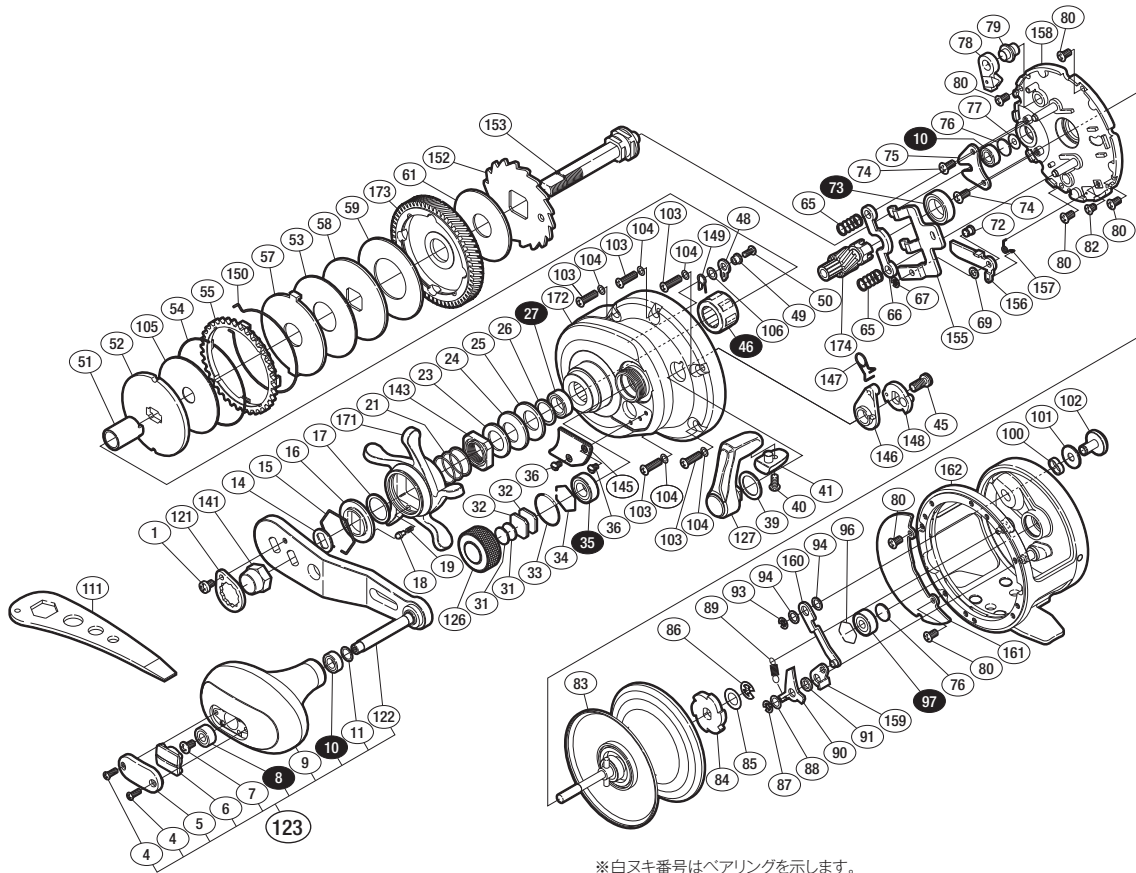

'12 オシアジガー 2001NR-PG SA-RB

商品コード 5-RH70 211P

本体価格(税別) 54,600円

短縮コード **02891**

※白スキ番号はベアリングを示します。

調整座金類に関しましては、必ずしも分解図中の表現と一致しない場合がございますので、ご了承下さい。(商品により使用している場合とそうでない場合がございます。)

部品番号	部品名	本体価格(税別)
1	固定ボルト	50
4	固定ボルト	50
5	ハンドルノブ銘版	300
6	ハンドルキャップ	200
7	固定ボルト	50
8	ボールベアリング(4×9×4 SARB)	1,200
9	ハンドルノブ	1,000
10	ボールベアリング(5×9×3 SARB)	1,200
11	座金	50
14	ハンドル受け座金	50
15	スタードラッグ音出シ板抜ケ止メ	100
16	スタードラッグ音出シ板	100
17	座金	50
18	音出シピン	100
19	音出シバネ	100
21	スタードラッグバネ	100
23	スタードラッグスベアー	100
24	サラバネ(8L)	100
25	サラバネ(8H)	100
26	座金	50
27	ボールベアリング(8×12×3.5 SARB)	1,200
31	メカニカルブレーキノブ座金	50
32	メカニカルブレーキノブ座金	50
33	Oリング	100
34	抜ケ止メ	50
35	ボールベアリング(7×13×4 SARB)	1,200
36	固定ボルト	300
39	クラッチレバー座金	50
40	固定ボルト	50
41	クラッチレバープロテクター	100
45	固定ボルト	200
46	ローラークラッチベアリング	2,000
48	ドラッグ音出シピン	100
49	ドラッグ音出シピンカラー	200
50	固定ボルト	50
51	インナーチューブ	500
52	スタードラッグ板	300

部品番号	部品名	本体価格(税別)
53	スタードラッグ座金	1,000
54	ドラッグ音出シラチェット押サエ	200
55	ドラッグ音出シラチェット	300
57	スタードラッグ座金	100
58	スタードラッグ座金	100
59	スタードラッグ座金	1,000
61	スタードラッグ座金	800
65	クラッチヨークバネ	100
66	クラッチヨーク	200
67	E形止メ輪 2	50
69	座金	50
72	クラッチツメ固定軸	100
73	ボールベアリング(10×15×4 SARB)	1,200
74	固定ボルト	50
75	ドライブギア軸固定板	100
76	スプール軸当タリB	50
77	座金	50
78	ストッパーツメ組	300
79	ストッパー固定軸	100
80	固定ボルト	50
82	固定ボルト	50
83	スプール組	6,500
84	Fストッパーギヤ	100
85	座金	100
86	E形止メ輪 4	50
87	E形止メ輪 3	50
88	座金	50
89	ストッパーツメバネ	100
90	Fストッパーツメ	100
91	Fストッパー受け	100
93	E形止メ輪 2.5	50
94	座金	50
96	ベアリング抜ケ止メ	50
97	ボールベアリング(4×11×4 SARB)	1,200
100	クリック軸受け	100
101	座金	50
102	Fストッパーツメ	300