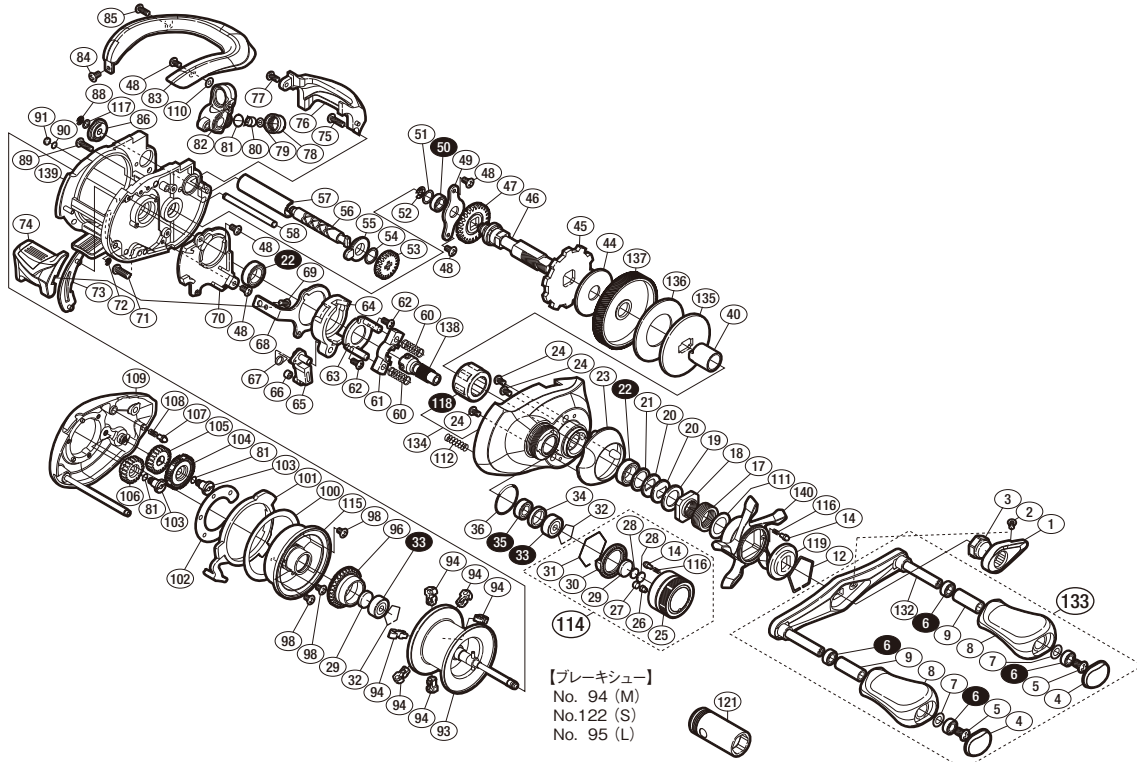

'12 アンタレスHG 右

商品コード 5-RH75 2000

本体価格(税別) 57,800円

短縮コード **02837**

※白ヌキ番号はベアリングを示します。
 ※118 ローラークラッチは圧入で固い場合があり、
 交換はアフターサービスに出していただくようお願いします。

調整座金類にしましては、必ずしも分解図中の表現と一致しない場合がございますので、
 ご了承下さい。(商品により使用している場合とそうでない場合がございます。)

部品番号	部品名	本体価格(税別)
1	ハンドリテーナ	500
2	固定ボルト	50
3	ハンドル固定ナット	500
4	ハンドルキャップ	100
5	固定ボルト	50
6	ボールベアリング(4×7×2.5 SARB)	1,200
7	座金	150
8	ハンドルノブ	1,000
9	ノブ固定軸パイプ	300
12	スタードラッグ音出し板抜ケ止メ	100
14	音出しシピン	100
17	スタードラッグバネ	200
18	スタードラッグ固定ナット	200
19	スタードラッグスペーサー	100
20	ドライブギア座金	100
21	スタードラッグベアリング座金	50
22	ボールベアリング(8×12×3.5 SARB)	1,200
23	本体A銘版	200
24	固定ボルト	50
25	メカニカルブレーキノブ	2,000
26	メカニカルブレーキノブ銘版	100
27	銘版シート	200
28	メカニカルブレーキ座金	50
29	スプール軸当たりB	50
30	メカニカルブレーキノブ音出し板	200
31	メカニカルブレーキノブ音出し止メ輪	200
32	ベアリング抜ケ止メ	50
33	ボールベアリング(3×10×4 SARB)	1,200
34	ベアリング間座	200
35	ボールベアリング(5×9×3 SARB)	1,200
36	Oリング	100
40	ローラークラッチインナーチューブ	500
44	スタードラッグ座金	200
45	ストッパーギア	300
46	ドライブギア軸	2,000
47	ウォームシャフトギア	300
48	固定ボルト	50
49	ドライブギア軸固定板	100
50	ボールベアリング(5×8×2.5 SARB)	1,200
51	座金	50

部品番号	部品名	本体価格(税別)
52	E形止メ輪 2.5	50
53	ウォームシャフトギア	200
54	座金	50
55	ウォームシャフト受ケ(A)	100
56	ウォームシャフト	1,500
57	レベルワインドパイプ	500
58	レベルワインド棒	200
60	クラッチヨークバネ	50
61	クラッチヨーク	100
62	固定ボルト	50
63	クラッチカム押サエ板	800
64	クラッチカム	200
65	クラッチツメ	300
66	クラッチツメプッシュ	100
67	クラッチツメバネ	50
68	クラッチプレート	400
69	固定ボルト	50
70	本体Aシート	300
71	固定ボルト	50
72	E形止メ輪 1.5	50
73	クラッチレバー受ケ(B)	100
74	クラッチレバー	800
75	固定ボルト	50
76	レベルワインドガード	800
77	固定ボルト	50
78	レベルワインド受ケ	300
79	座金	50
80	ウォームシャフトピン	200
81	Oリング	100
82	レベルワインド組	2,000
83	サムレスト	4,500
84	固定ボルト	50
85	固定ボルト	50
86	ウォームシャフト受ケ(B)	100
88	E形止メ輪 2	50
89	固定ボルト	50
90	座金	50
91	フレーム当たり座金	50
93	スプール組	9,000
94	ブレーキシュー(M)	50