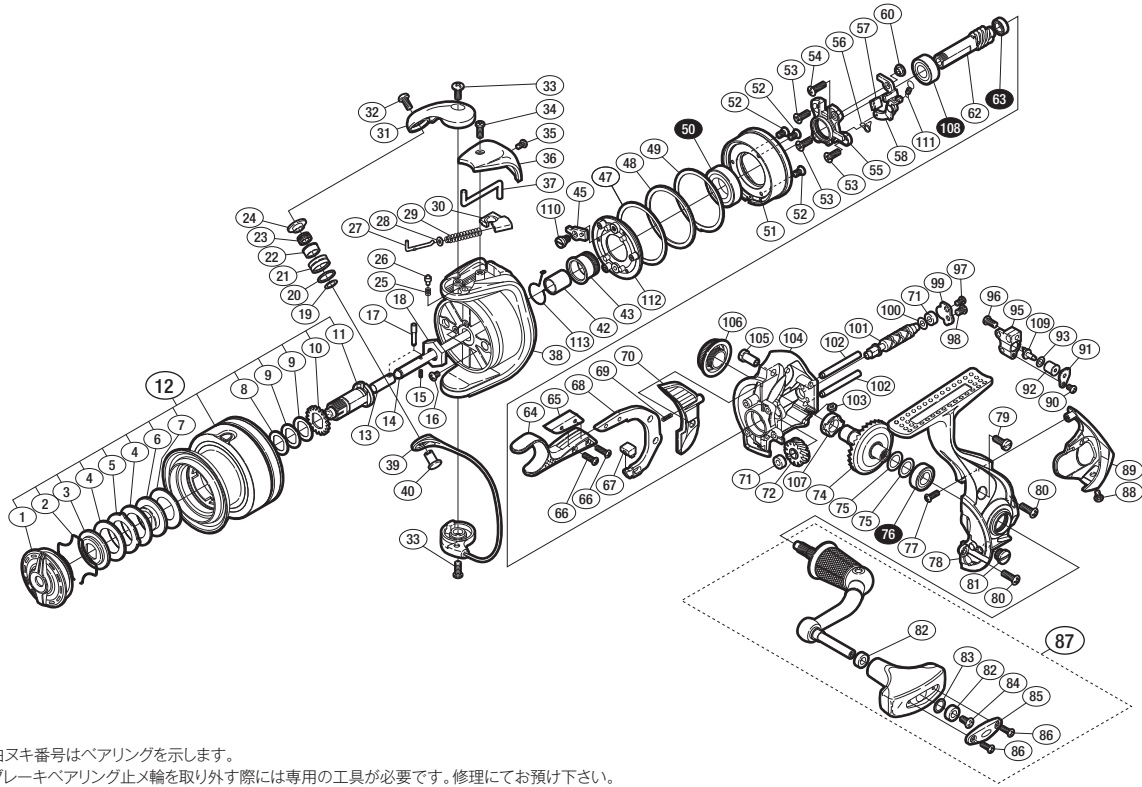

## '11 BB-X ラリッサ C3000D SA-RB

商品コード 5-SE08 G030

本体価格(税別) 26,300円

短縮コード **02825**

※白抜き番号はベアリングを示します。

※ブレーキベアリング止め輪を取り外す際には専用の工具が必要です。修理にてお預け下さい。

調整座金類に関しましては、必ずしも分解図中の表現と一致しない場合がございますので、ご了承下さい。  
(商品により使用している場合とそうでない場合がございます。)

部品番号	部品名	本体価格(税別)
1	ドラッグノブ組	2,000
2	抜け止めバネ	100
3	小判座金	200
4	ドラッグ座金	100
5	耳付き座金	100
6	小判座金	100
7	ドラッグ座金	100
8	スプールの座金 (0.5t)	50
9	スプールの座金 (0.25t)	50
10	スプールの受け (A)	100
11	スプールの受け (B) 組	800
12	スプールの組	5,000
13	スプールの受けカラー	300
14	メインシャフト	500
15	スプールの固定バネ	100
16	固定ボルト	50
17	スプールの受け固定ピン	100
18	ローターナット	200
19	座金	50
20	ラインローラースベーター	50
21	ラインローラー	500
22	ラインローラープッシュ	100
23	ラインローラー固定軸	100
24	ラインローラー座金	200
25	音出シバネ	100
26	音出シピン	100
27	アームバネガイド (A)	100
28	アームバネガイド (A) カラー	100
29	アームカムバネ	100
30	アームカムバネシート	100
31	アームカム	300
32	固定ボルト	50
33	固定ボルト	50
34	固定ボルト	50
35	固定ボルト	50
36	アームカムバネカバー	200
37	内ゲリレバー	200

部品番号	部品名	本体価格(税別)
38	ローター	1,500
39	ペール組	1,000
40	アーム固定軸	200
42	ピニオンギアカラー	100
43	ブレーキベアリング止め輪	500
45	ブレーキコブ	100
47	ブレーキ調整座金	100
48	ブレーキ座金	100
49	ブレーキ座金	100
50	ボールベアリング (12×21×5 SARB)	1,500
51	ブレーキコブ	2,000
52	固定ボルト	50
53	固定ボルト	50
54	固定ボルト	50
55	ベアリング押サエ板	300
56	ブレーキ切換えバネ	100
57	ブレーキシュー	50
58	ブレーキレバー板	500
60	ブレーキレバー板カラー	100
62	ピニオンギア	800
63	ボールベアリング (5×8×2.5 SARB)	1,200
64	ブレーキレバー (A)	1,000
65	ブレーキレバー銘板	400
66	固定ボルト	50
67	ブレーキシュー	100
68	ブレーキレバー (B)	2,000
69	ブレーキレバーバネ	100
70	ブレーキレバーシート	300
71	ウォームシャフトプッシュ	100
72	ウォームシャフトギア	500
74	ドライブギア	800
75	座金 (7×10)	50
76	ボールベアリング (7×13×4 SARB)	1,200
77	固定ボルト	50
78	脚付キフタ	2,500
79	固定ボルト	200
80	固定ボルト	50