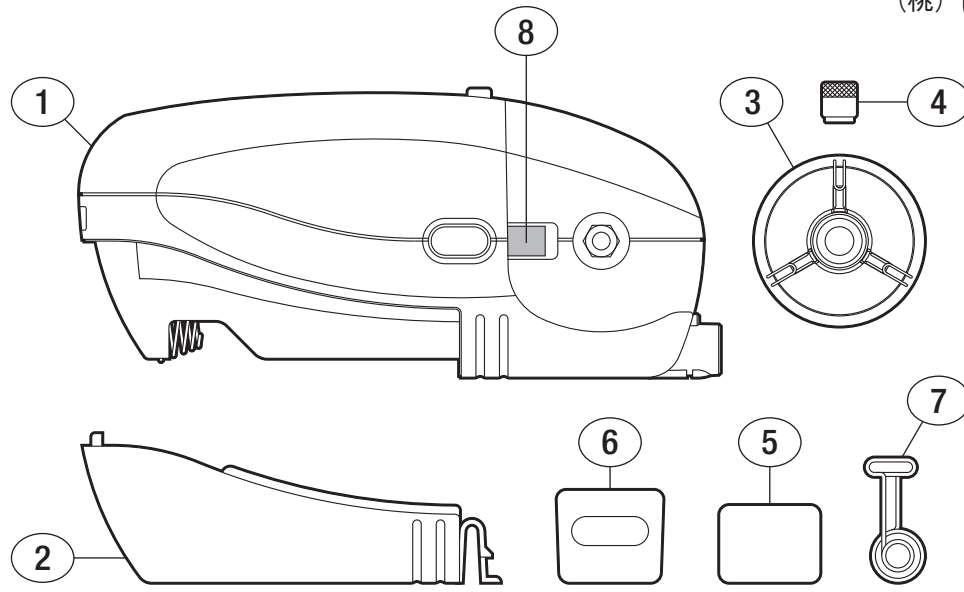

※①の本体ケース組は電装部品は含みません。

部 番	品 号	部 品 名	本体価格 (税 別)
1		本体ケース組(黒)	4,000
		本体ケース組(赤)	4,000
		本体ケース組(銀)	4,000
		本体ケース組(橙)	4,000
		本体ケース組(緑)	4,000
		本体ケース組(桃)	4,000
2		電池カバー	1,500
3		スプール組	2,500
4		スプール固定ナット組	400
5		クッションシート(前)	250
6		クッションシート(後)	250
7		巻込防止ガイド	100
8		モーターチューブ	100
TRST		取扱説明書 (付属品)	100