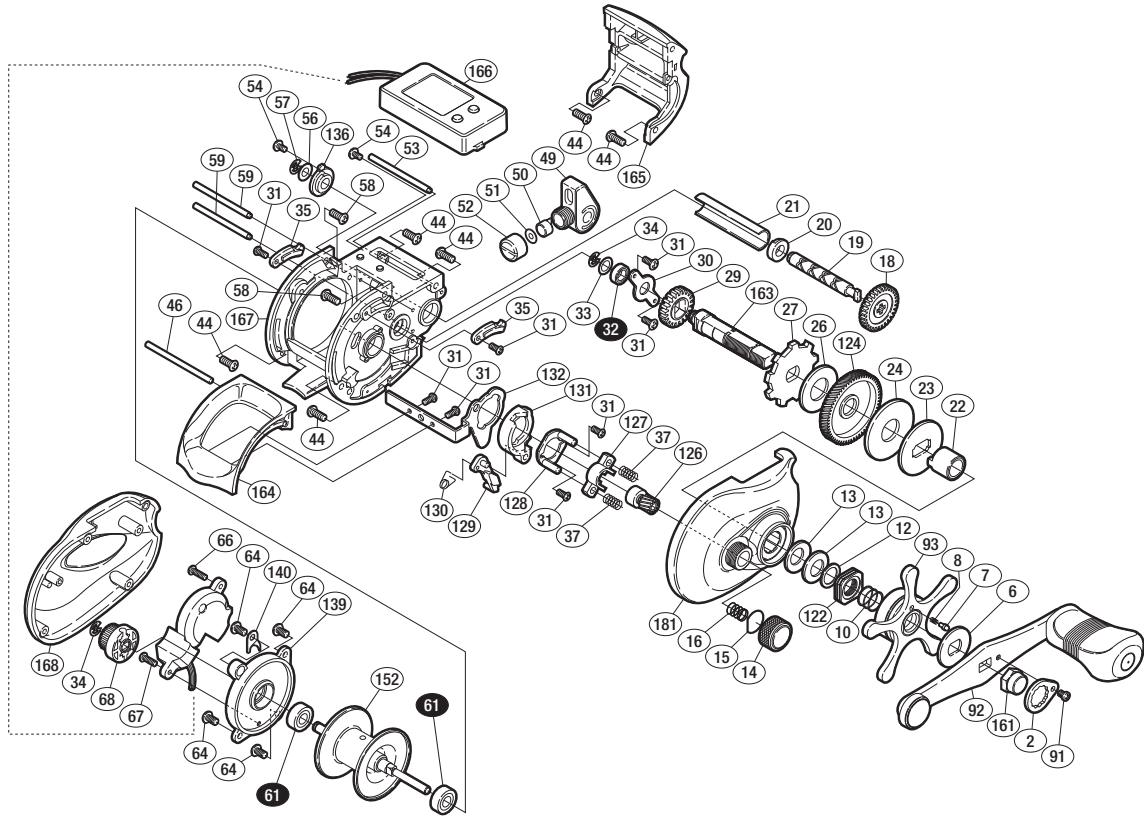

'10 SCクイックファイヤー小船 400 SA-RB

商品コード 5-RF60 0400

本体価格(税別) 17,900円

短縮コード **02526**

※白スキ番号はボールベアリングを示します。

調整座金類に関しましては、必ずしも分解図中の表現と一致しない場合がございますので、ご了承下さい。(商品により使用している場合とそうでない場合がございます。)

部品番号	部品名	本体価格(税別)
2	リテーナ	200
6	スタードラッグ音出シ板	100
7	音出シピン	100
8	音出シバネ	100
10	スタードラッグバネ	200
12	スタードラッグスパーサー	50
13	ドライブギア座金	100
14	メカニカルブレーキノブ	300
15	メカニカルブレーキ座金	50
16	メカニカルブレーキユルミ止メバネ	50
18	ウォームシャフトギア	500
19	ウォームシャフト	200
20	ウォームシャフト受け	50
21	レベルwindパイプ	500
22	ローラークラッチインナーチューブ	500
23	スタードラッグ板	200
24	スタードラッグ座金	400
26	スタードラッグ座金	200
27	ストッパーギア	500
29	ウォームシャフトギア	200
30	ドライブギア軸固定板	200
31	固定ボルト	50
32	ボールベアリング(5×8×2.5 SARB)	1,200
33	座金	50

部品番号	部品名	本体価格(税別)
34	E形止メ輪 2.5	50
35	クラッチレバー棒カバー	200
37	クラッチヨークバネ	50
44	固定ボルト	50
46	クラッチレバー棒	100
49	レベルwind組	500
50	ウォームシャフトピン	200
51	座金	50
52	レベルwind受け	100
53	レベルwind棒B	100
54	固定ボルト	50
56	座金	50
57	E形止メ輪 3	50
58	固定ボルト	50
59	レベルwind棒A	100
61	ボールベアリング(5×11×4 SARB)	1,200
64	固定ボルト	50
66	固定ボルト	50
67	固定ボルト	50
68	ウォームシャフトギア組	400
91	固定ボルト	50
92	ハンドル組	1,500
93	スタードラッグ	1,000
122	スタードラッグナット	200

部品番号	部品名	本体価格(税別)
124	ドライブギア	2,000
126	ピニオンギア組	900
127	クラッチヨーク	100
128	クラッチカム押サエ板	200
129	クラッチツメ	200
130	クラッチツメバネ	50
131	クラッチカム	200
132	クラッチプレート	200
136	ウォームシャフト受け	50
139	フレームB受け	600
140	リード線固定座金	50
152	スプール	2,500
161	ハンドル固定ナット	200
163	ドライブギア軸	500
164	クラッチレバー	200
165	レベルwindガード	400
166	カウンターケース組	10,000
167	フレーム	3,000
168	本体B	1,000
181	本体A組	2,000
TRST	取扱説明書 (付属品)	400
BNKI	分解図 (付属品)	100
LINE	ライン通シ (付属品)	100