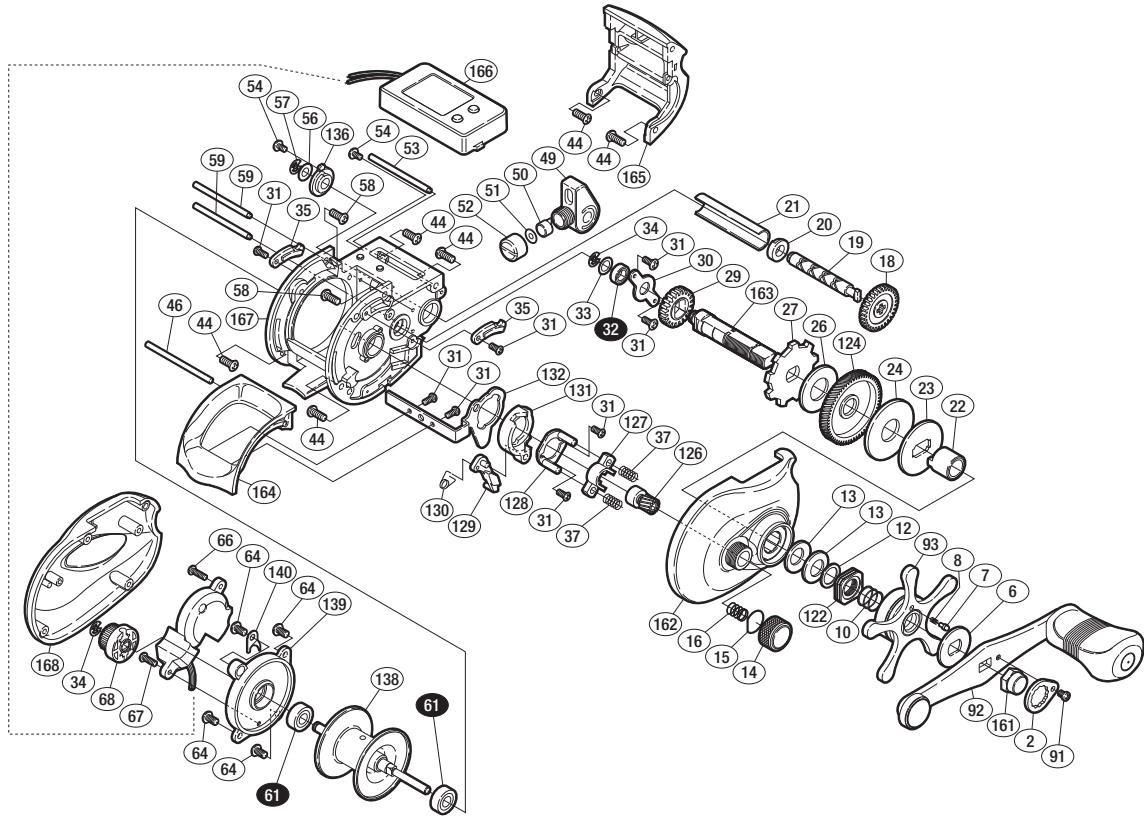

## '10 SCクイックファイヤー小船 300 SA-RB

商品コード 5-RF60 0300

本体価格(税別) 17,900円

短縮コード **02525**

※白スキ番号はボールベアリングを示します。

調整座金類に関しましては、必ずしも分解図中の表現と一致しない場合がございますので、ご了承下さい。(商品により使用している場合とそうでない場合がございます。)

部品番号	部品名	本体価格(税別)
2	リテーナ	200
6	スタードラッグ音出シ板	100
7	音出シピン	100
8	音出シバネ	100
10	スタードラッグバネ	200
12	スタードラッグスペーサー	50
13	ドライブギア座金	100
14	メカニカルブレーキノブ	300
15	メカニカルブレーキ座金	50
16	メカニカルブレーキユルミ止メバネ	50
18	ウォームシャフトギア	500
19	ウォームシャフト	200
20	ウォームシャフト受け	50
21	レベルwindパイプ	500
22	ローラークラッチインナーチューブ	500
23	スタードラッグ板	200
24	スタードラッグ座金	400
26	スタードラッグ座金	200
27	ストッパーギア	500
29	ウォームシャフトギア	200
30	ドライブギア軸固定板	200
31	固定ボルト	50
32	ボールベアリング(5×8×2.5 SARB)	1,200
33	座金	50

部品番号	部品名	本体価格(税別)
34	E形止メ輪 2.5	50
35	クラッチレバー棒カバー	200
37	クラッチヨークバネ	50
44	固定ボルト	50
46	クラッチレバー棒	100
49	レベルwind組	500
50	ウォームシャフトピン	200
51	座金	50
52	レベルwind受け	100
53	レベルwind棒B	100
54	固定ボルト	50
56	座金	50
57	E形止メ輪 3	50
58	固定ボルト	50
59	レベルwind棒A	100
61	ボールベアリング(5×11×4 SARB)	1,200
64	固定ボルト	50
66	固定ボルト	50
67	固定ボルト	50
68	ウォームシャフトギア組	400
91	固定ボルト	50
92	ハンドル組	1,500
93	スタードラッグ	1,000
122	スタードラッグナット	200

部品番号	部品名	本体価格(税別)
124	ドライブギア	2,000
126	ピニオンギア組	900
127	クラッチヨーク	100
128	クラッチカム押サエ板	200
129	クラッチツメ	200
130	クラッチツメバネ	50
131	クラッチカム	200
132	クラッチプレート	200
136	ウォームシャフト受け	50
138	スプール	2,500
139	フレームB受け	600
140	リード線固定座金	50
161	ハンドル固定ナット	200
162	本体A組	2,000
163	ドライブギア軸	500
164	クラッチレバー	200
165	レベルwindガード	400
166	カウンターケース組	10,000
167	フレーム	3,000
168	本体B	1,000
TRST	取扱説明書 (付属品)	400
BNKI	分解図 (付属品)	100
LINE	ライン通シ (付属品)	100