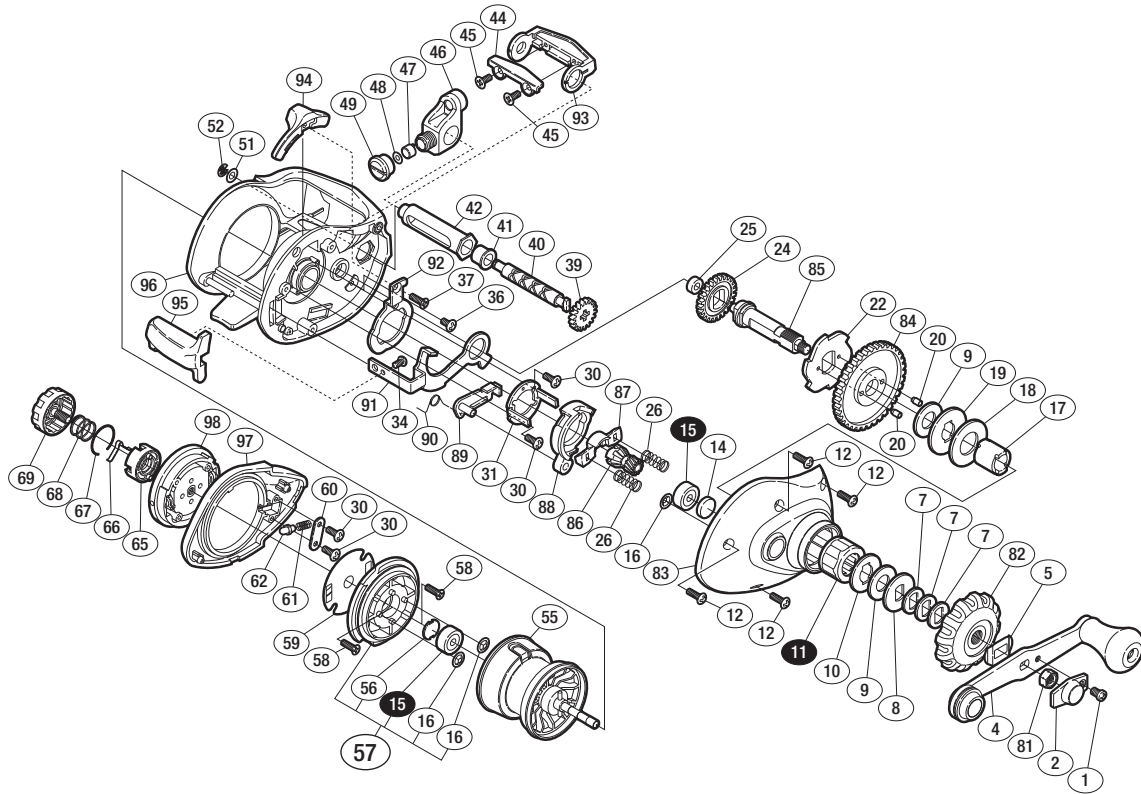

'09 ワカサギマチック 右

商品コード 5-RA29 0000

本体価格(税別) 9,000円

短縮コード 02315

*白スキ番号はベアリングを示します。

調整座金類にしましては、必ずしも分解図中の表現と一致しない場合がございますので、ご了承ください。(商品により使用している場合とそうでない場合がございます。)

部品番号	部品名	本体価格(税別)
1	固定ボルト	50
2	リテーナ	100
4	ハンドル組	1,000
5	ハンドル受け座金	200
7	メインギヤ座金	50
8	スタードラッグ板	50
9	スタードラッグ座金	500
10	スタードラッグ板	50
11	ローラークラッチ	1,500
12	固定ボルト	50
14	スプール軸当たり(B)	50
15	ARB(φ3×φ10×4)	800
16	ブッシュナット(SPN-2)	50
17	ローラークラッチインナーチューブ	800
18	スタードラッグ板	50
19	スタードラッグ板	50
20	クラッチリターンギヤビン	100
22	ストップギヤ	100
24	クロスギヤ	100
25	本体枠インサートブッシュ	100
26	クラッチヨークバネ	50
30	固定ボルト	50
31	クラッチカム押サエ	100
34	固定ボルト	50
36	固定ボルト	50

部品番号	部品名	本体価格(税別)
37	固定ボルト	50
39	クロスギヤ	100
40	クロスギヤ軸	500
41	クロスギヤ受(A)	100
42	レベルwindパイプ	100
44	ラインガード	300
45	固定ボルト	50
46	レベルwind組	500
47	クロスギヤビン	200
48	座金	50
49	レベルwind受け	50
51	座金	100
52	E形止メ輪 2	50
55	スプール組	1,000
56	スプールドラッグ座金	50
57	本体枠B受け組	1,400
58	固定ボルト	50
59	ブレーキつまみ調整座金	100
60	音出しビン固定板	100
61	音出しバネ	100
62	音出しビン	100
65	クリック固定板	100
66	クリックバネ	100
67	音鳴りバネ押サエ	100
68	スプールドラッグバネ	100

部品番号	部品名	本体価格(税別)
69	スプールドラッグつまみ	300
81	ハンドル固定ナット	100
82	ドラッグつまみ	500
83	本体A	500
84	メインギヤ	1,000
85	メインギヤ軸	500
86	ピニオンギヤ	500
87	クラッチヨーク	100
88	クラッチカム	100
89	クラッチつまみ	200
90	クラッチつまみバネ	50
91	クラッチプレート(A)	300
92	クラッチプレート(B)	200
93	レベルwindガード	100
94	クラッチレバースタミ(B)	100
95	クラッチレバースタミ(A)	100
96	本体枠	800
97	本体B	300
98	ブレーキつまみ組	800
*F01	リール袋 (付属品)	300
TRST	取扱説明書 (付属品)	100
BNKI	分解図 (付属品)	100