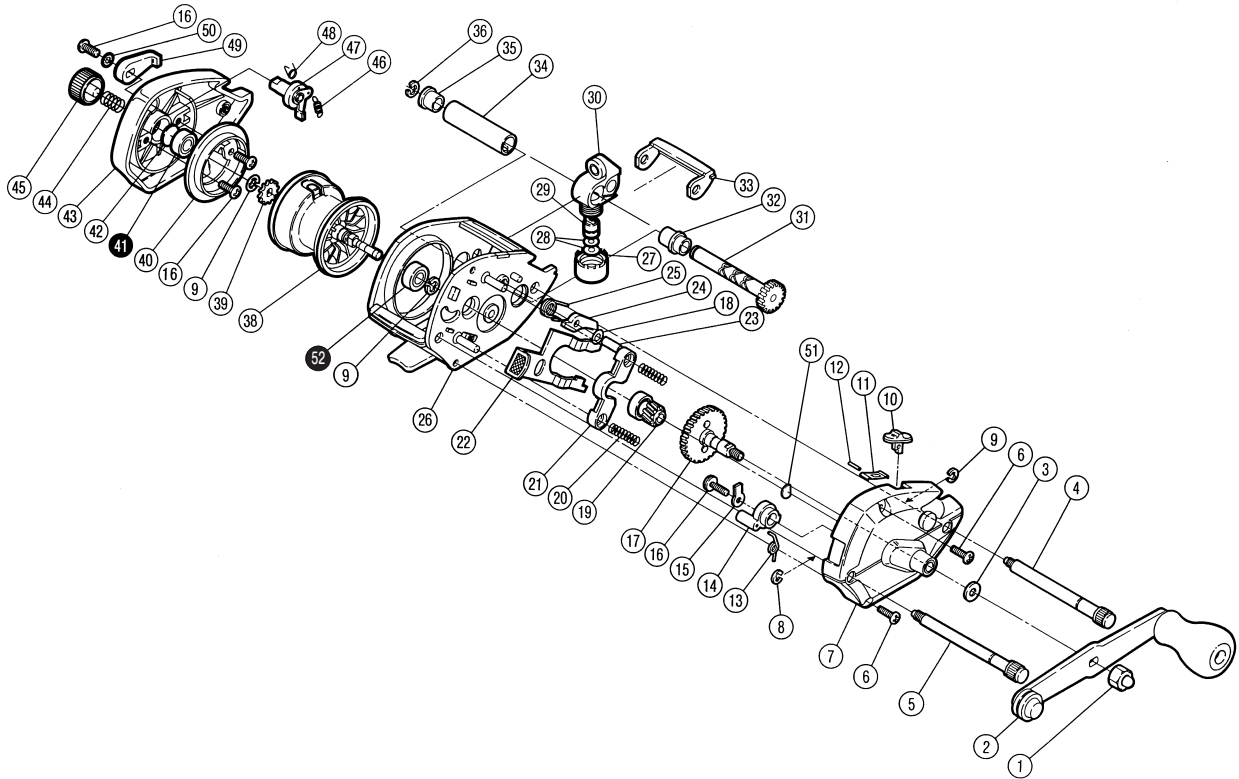

ワカサギスペシャル GT

商品コード 5-RA27 2000

本体価格(税別) 6,500円

短縮コード **01926**

※白ヌキ番号はベアリングを示します。

部品番号	部品名	本体価格(税別)
1	ハンドル固定ナット	100
2	ハンドル組	800
3	ハンドル受け座金	50
4	レベルwind棒	150
5	本体B固定ボルト	150
6	固定ボルト	50
7	本体A組	800
8	E形止メ輪 2	50
9	E形止メ輪 3	50
10	ストッパーレバー	50
11	ストッパーレバーバネ	50
12	E形ピン	50
13	クラッチレバーバネ	50
14	クラッチカム	50
15	クラッチカム座金	50
16	固定ボルト	50
17	メインギヤ組	500

部品番号	部品名	本体価格(税別)
18	座金	50
19	ピニオンギヤ	400
20	クラッチヨークバネ	50
21	クラッチヨーク	200
22	クラッチレバー	100
23	ストッパー固定軸	50
24	ストッパーツメ	50
25	ストッパーツメバネ	50
26	本体枠組	1,000
27	レベルwind受け	100
28	座金	50
29	クロスギヤピン	200
30	レベルwind組	300
31	クロスギヤ組	400
32	クロスギヤ受け(A)	50
33	レベルwindガード	100
34	レベルwindパイプ	100

部品番号	部品名	本体価格(税別)
35	クロスギヤ受け(B)	50
36	E形止メ輪 4	50
38	スプール組	1,200
39	クリックギヤ	50
40	本体枠B受け	200
41	ARB(φ3×φ10×4)	800
42	スプールドラグ座金	50
43	本体B	700
44	スプールドラッグルミ止メバネ	50
45	スプールドラッグツマミ	300
46	クリックツメバネ	50
47	クリック軸組	50
48	クリックバネ	50
49	クリックツマミ	100
50	歯付座金(外歯) 2.6	50
51	座金	50
52	ボールベアリング(5×9×3 SARB)	1,200