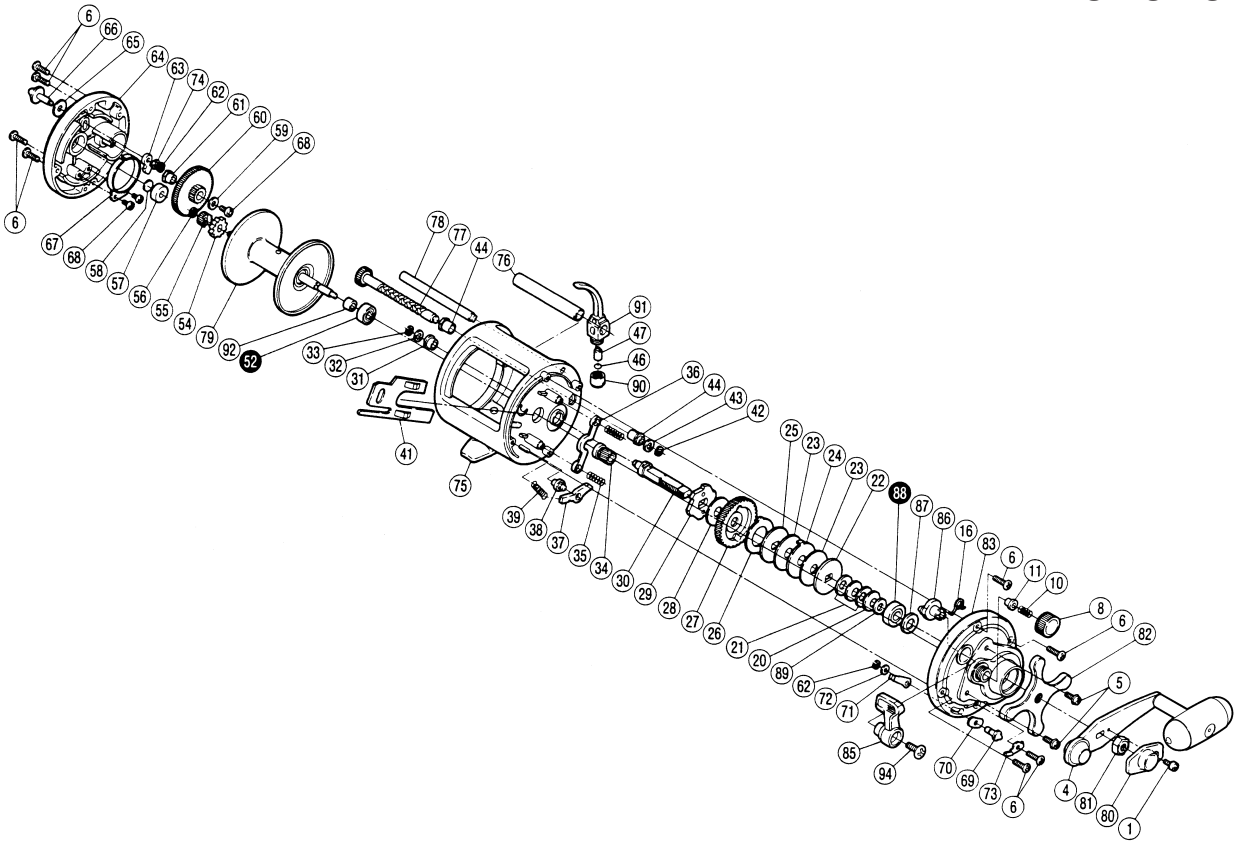

## チタノス船 GT-3000

商品コード 5-RF04 3000  
5-RF04 3010

本体価格(税別) (00040) 8,700円  
(01646) 9,800円

短縮コード **00040**  
**01646**

※白ヌキ番号はベアリングを示します。

部品番号	部品名	本体価格(税別)
1	リテーナ固定ボルト	50
4	ハンドル組	900
5	本体A固定ボルト	50
6	本体固定ボルト	50
8	スプールドラッグツマミ組	200
10	スプールドラッグユルミ止メバネ	50
11	本体A軸受け	50
16	クラッチレバーバネ	100
20	サラバネ(7H)	100
21	サラバネ(7L)	100
22	スタードラッグ座金F	100
23	スタードラッグ座金D	100
24	スタードラッグ座金E	100
25	スタードラッグ座金C	100
26	スタードラッグ座金B	100
27	メインギヤ	1,000
28	スタードラッグ座金A	100
29	ストップギヤ組	100
30	メインギヤ軸	300
31	メインギヤ軸プッシュ	100
32	メインギヤ軸座金	50
33	E形止メ輪 3.2	50
34	ピニオンギヤ組	600
35	クラッチヨークバネ	50
36	クラッチヨーク	100

部品番号	部品名	本体価格(税別)
37	ストップパーツメ	100
38	ストップ固定軸	100
39	ストップパーツメバネ	50
41	クラッチレバー	200
42	E形止メ輪 3	50
43	クロスギヤ座金	50
44	クロスギヤ受け	50
46	レベルワインド座金	50
47	クロスギヤピン	200
52	スプール軸ベアリング	600
54	クリックギヤ	100
55	クロスギヤA	100
56	クリセント止メ輪	50
57	本体B側プッシュ	100
58	スプール軸当たりB	50
59	クロスギヤB押サエ板	50
60	クロスギヤB	200
61	クロスギヤB受け	50
62	E形止メ輪 2.5	50
63	クリックツメ	50
64	本体B	500
65	クリックボタン座金A	50
66	クリックボタン	50
67	クリックバネ	100
68	固定ボルト	50

部品番号	部品名	本体価格(税別)
69	ストップレバー	50
70	ストップレバー座金	50
71	ストップレバーバネ	50
72	ストップレバーバネ押サエ	50
73	糸止メ	50
74	クリックボタン座金B	50
75	本体枠組	2,700
76	レベルワインドパイプ	150
77	クロスギヤ組	500
78	レベルワインド棒	100
79	スプール	1,200
80	リテーナ	100
81	ハンドル固定ナット	200
82	スタードラッグ	400
83	本体A	1,300
85	クラッチ切換エレバー	200
86	クラッチカム	200
87	ベアリング押サエ	50
88	メインギヤ軸ベアリング	600
89	メインギヤ軸カラー	50
90	レベルワインド受け	100
91	レベルワインド組	400
92	スプール座金	50
94	クラッチ切換エレバー固定ボルト	100